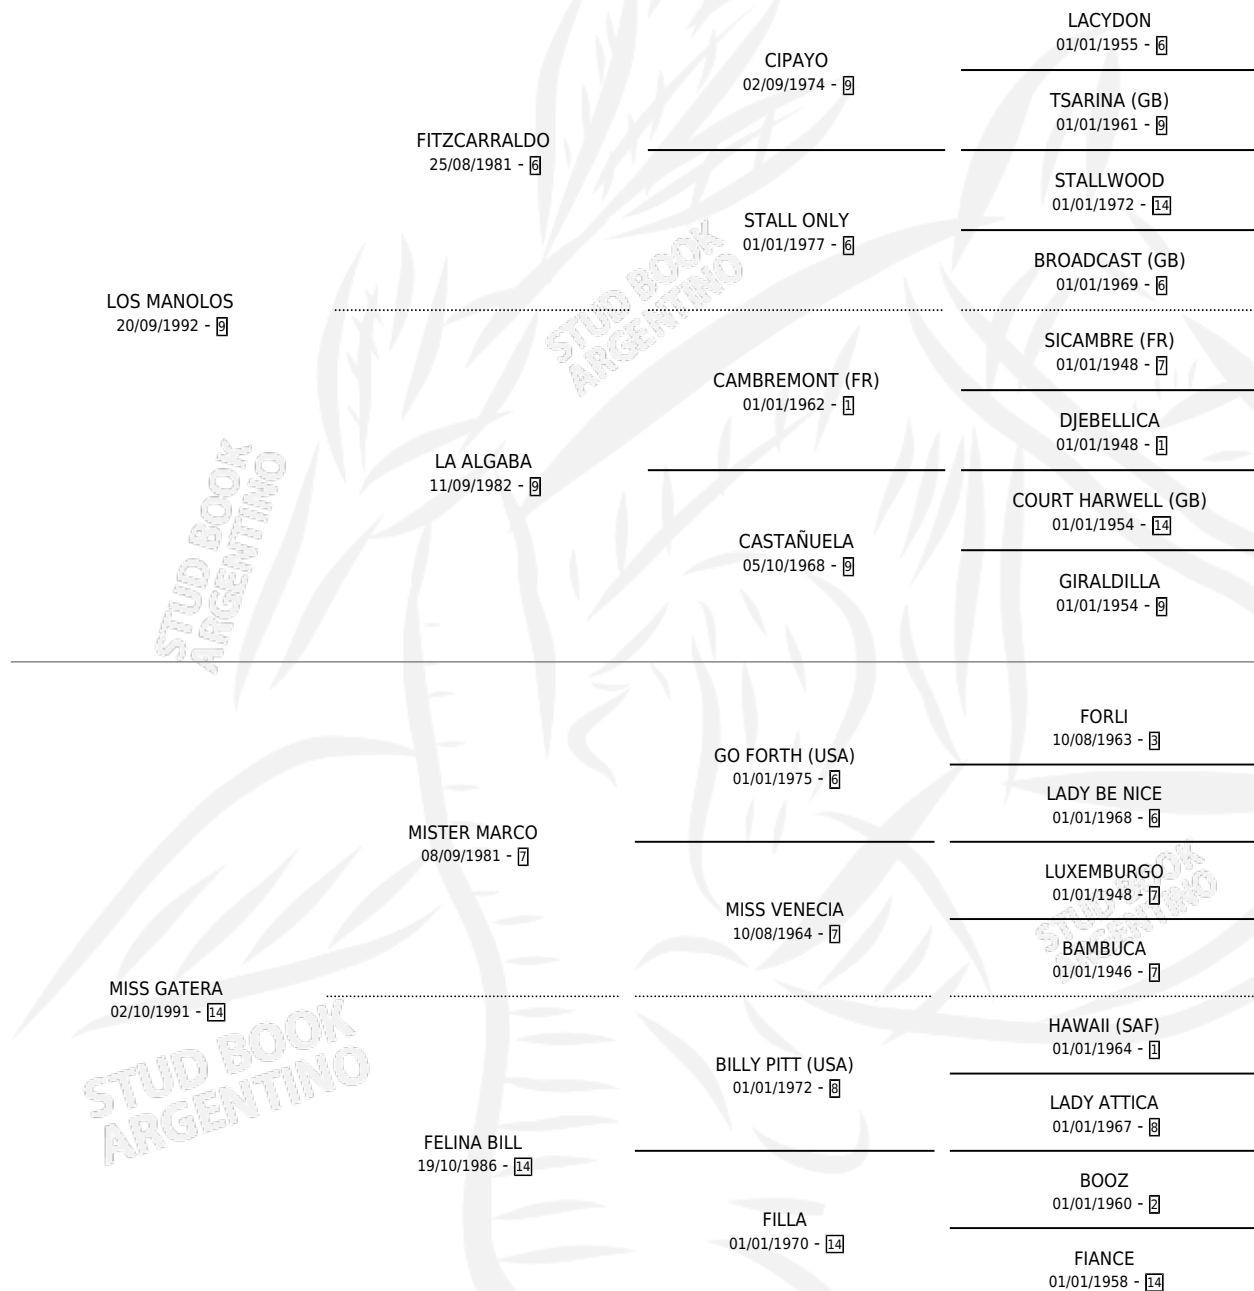

Lugar de nacimiento: La Oracion
Criador: Salvatori Pascual Eliminio

~

HIJOS

	MACHOS	HEMBRAS
4 NACIERON	1	3
1 CORRIERON	0	1

SIN ACTUACIONES

PEDIGREE

~

CAMPAÑA

Solo carreras oficiales de Argentina

POR EDAD

EDAD	CC	1°	2°	3°	4°	5°	NP	CLC	CLG	CLCG1	CLGG1	IMPORTE	GANANCIA / CC
2 AÑOS	1	0	0	0	0	0	1	0	0	0	0	\$0	\$0
3 AÑOS	6	3	1	0	2	0	0	1	0	0	0	\$46,855	\$7,809
4 AÑOS	7	3	1	2	1	0	0	3	0	0	0	\$54,534	\$7,791
5 AÑOS	4	1	0	0	1	0	2	1	0	0	0	\$20,400	\$5,100
6 AÑOS	7	1	1	1	0	0	4	0	0	0	0	\$23,300	\$3,329
TOTALES	25	8	3	3	4	0	7	5	0	0	0	\$145,089	\$5,804
%		32.0%	12.0%	12.0%	16.0%	0.0%	28.0%	20.0%	0.0%	0.0%	0.0%		