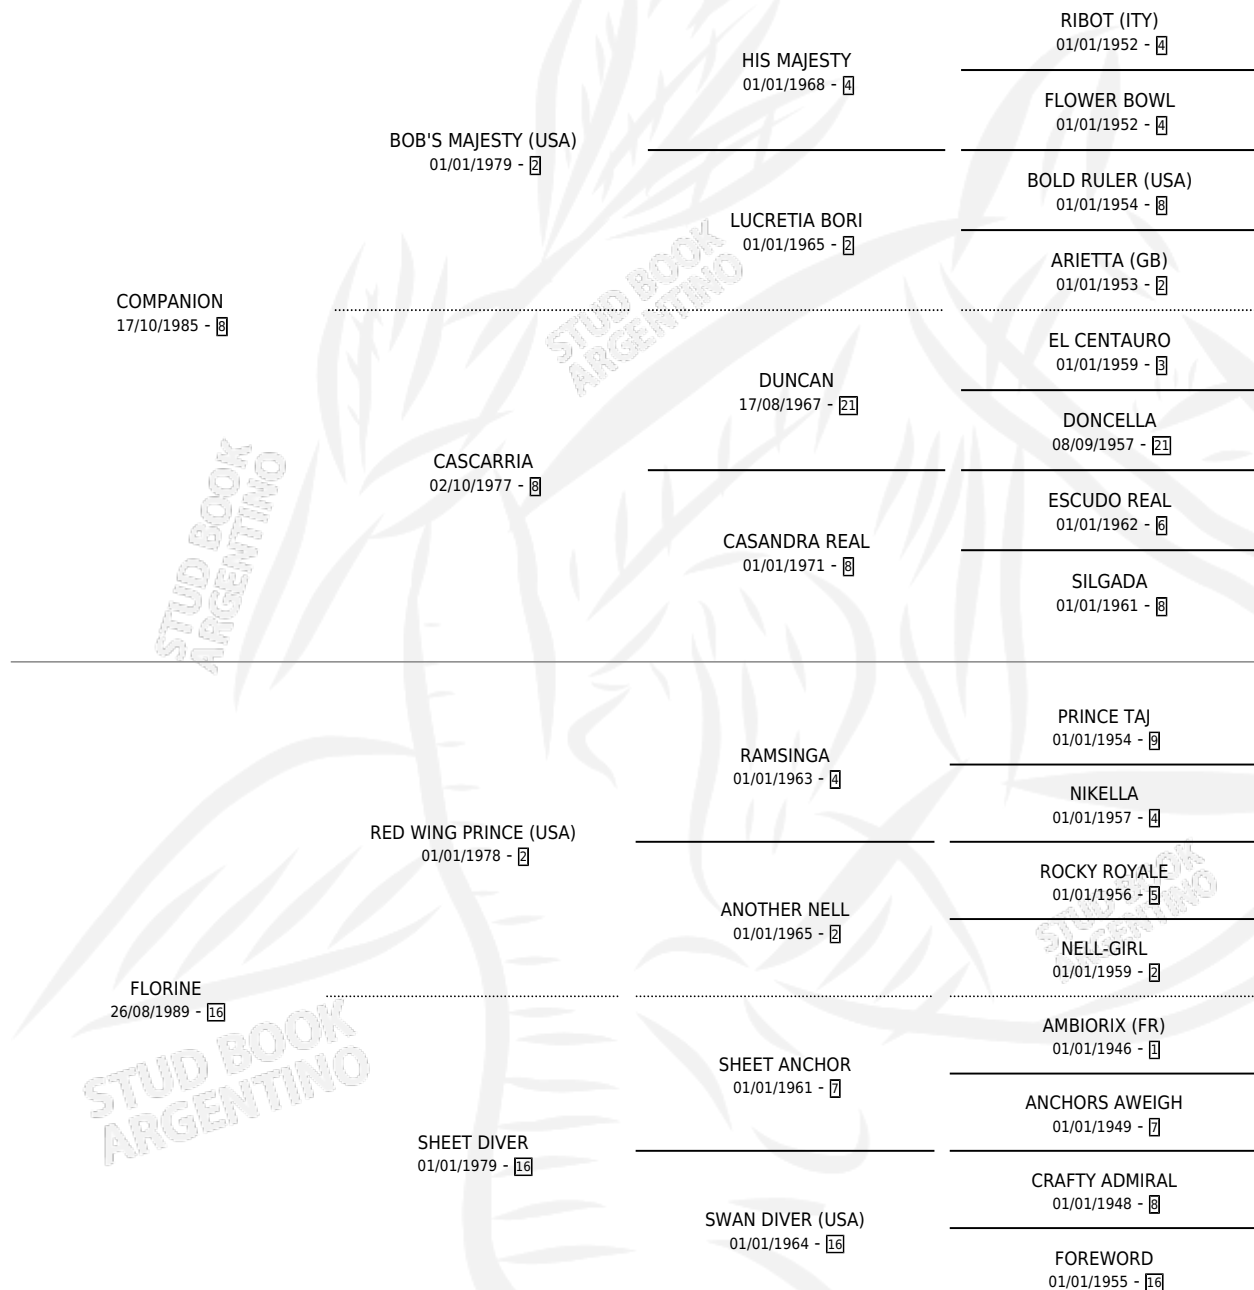

PANGRUYO

por COMPANION y FLORINE por RED WING PRINCE (USA)

Argentina · Macho · Zaino · SP · 25/11/2001
Familia 16-h · Volumen 37

ESTADO

TIPIFICACIÓN SANGUÍNEA	✓
TIPIFICACIÓN POR ADN	X
PASAPORTE	X
IDENTIFICACIÓN POR MICROCHIP	X
REPRODUCTOR	X

Lugar de nacimiento: Loma Chica

Criador: Loma Chica

PEDIGREE