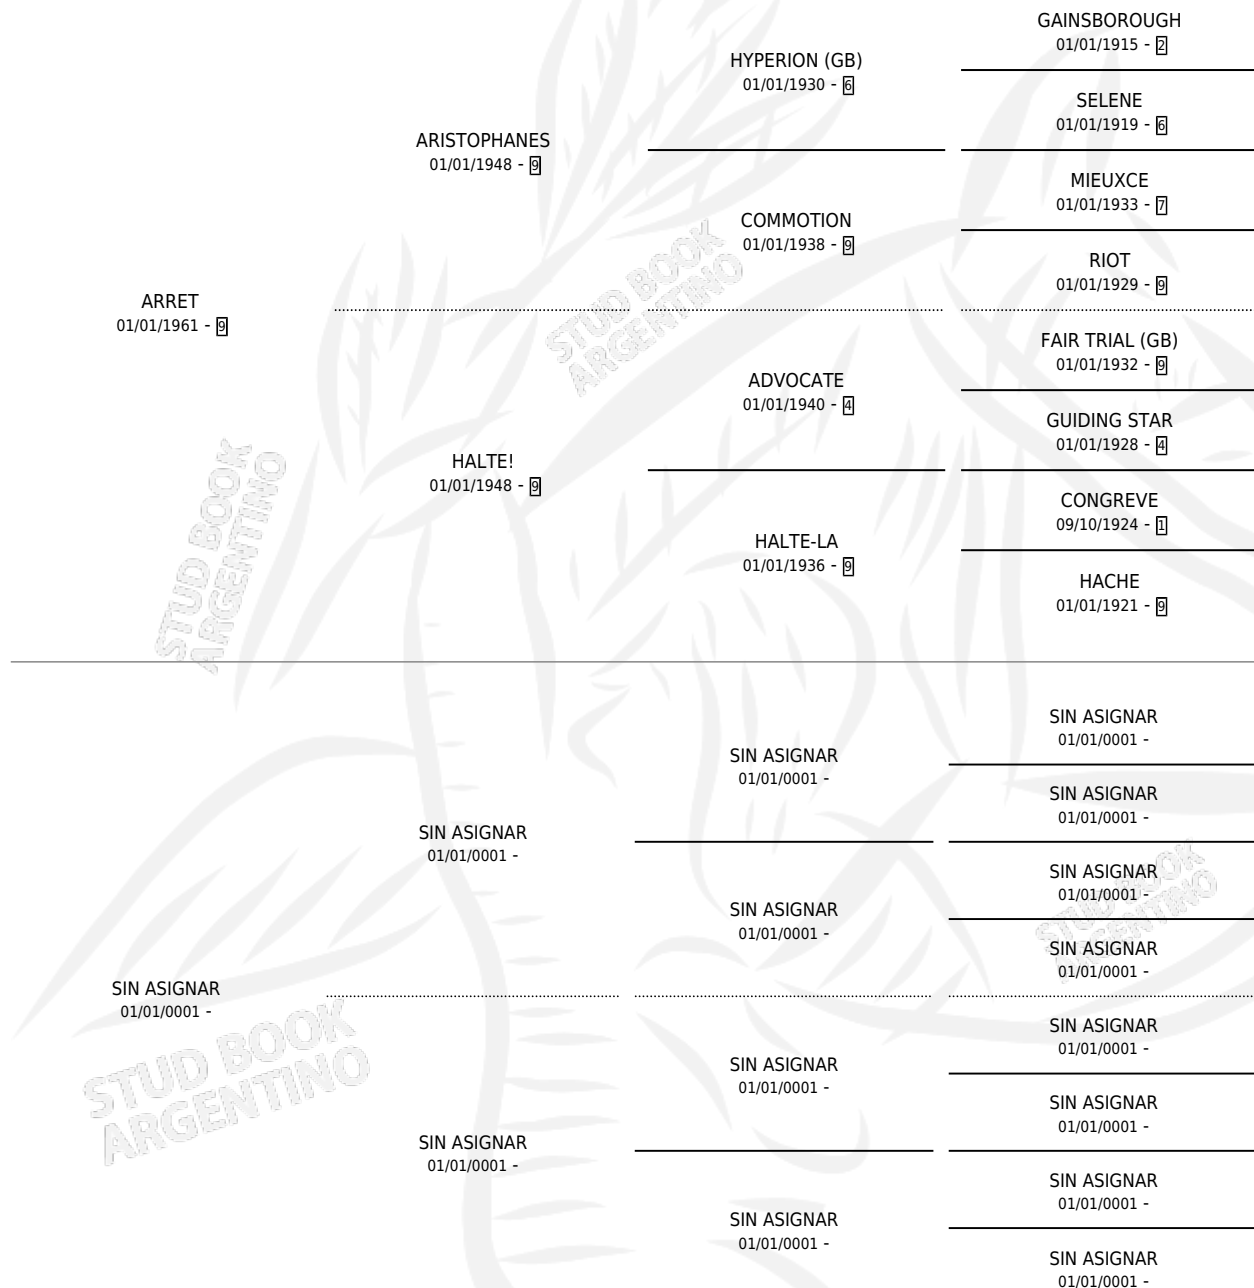

ARRE CALA

por **ARRET** y **SIN ASIGNAR** por **SIN ASIGNAR**

Argentina · Hembra · Zaino · SP · 01/01/1974
Familia · Volumen 28

ESTADO

TIPIFICACIÓN SANGUÍNEA	X
TIPIFICACIÓN POR ADN	X
PASAPORTE	X
IDENTIFICACIÓN POR MICROCHIP	X
REPRODUCTOR	✓

Lugar de nacimiento: Campo particular

Criador: Sin dato

~

HIJOS

	MACHOS	HEMBRAS
1 NACIERON	0	1
SIN ACTUACIONES		

PEDIGREE