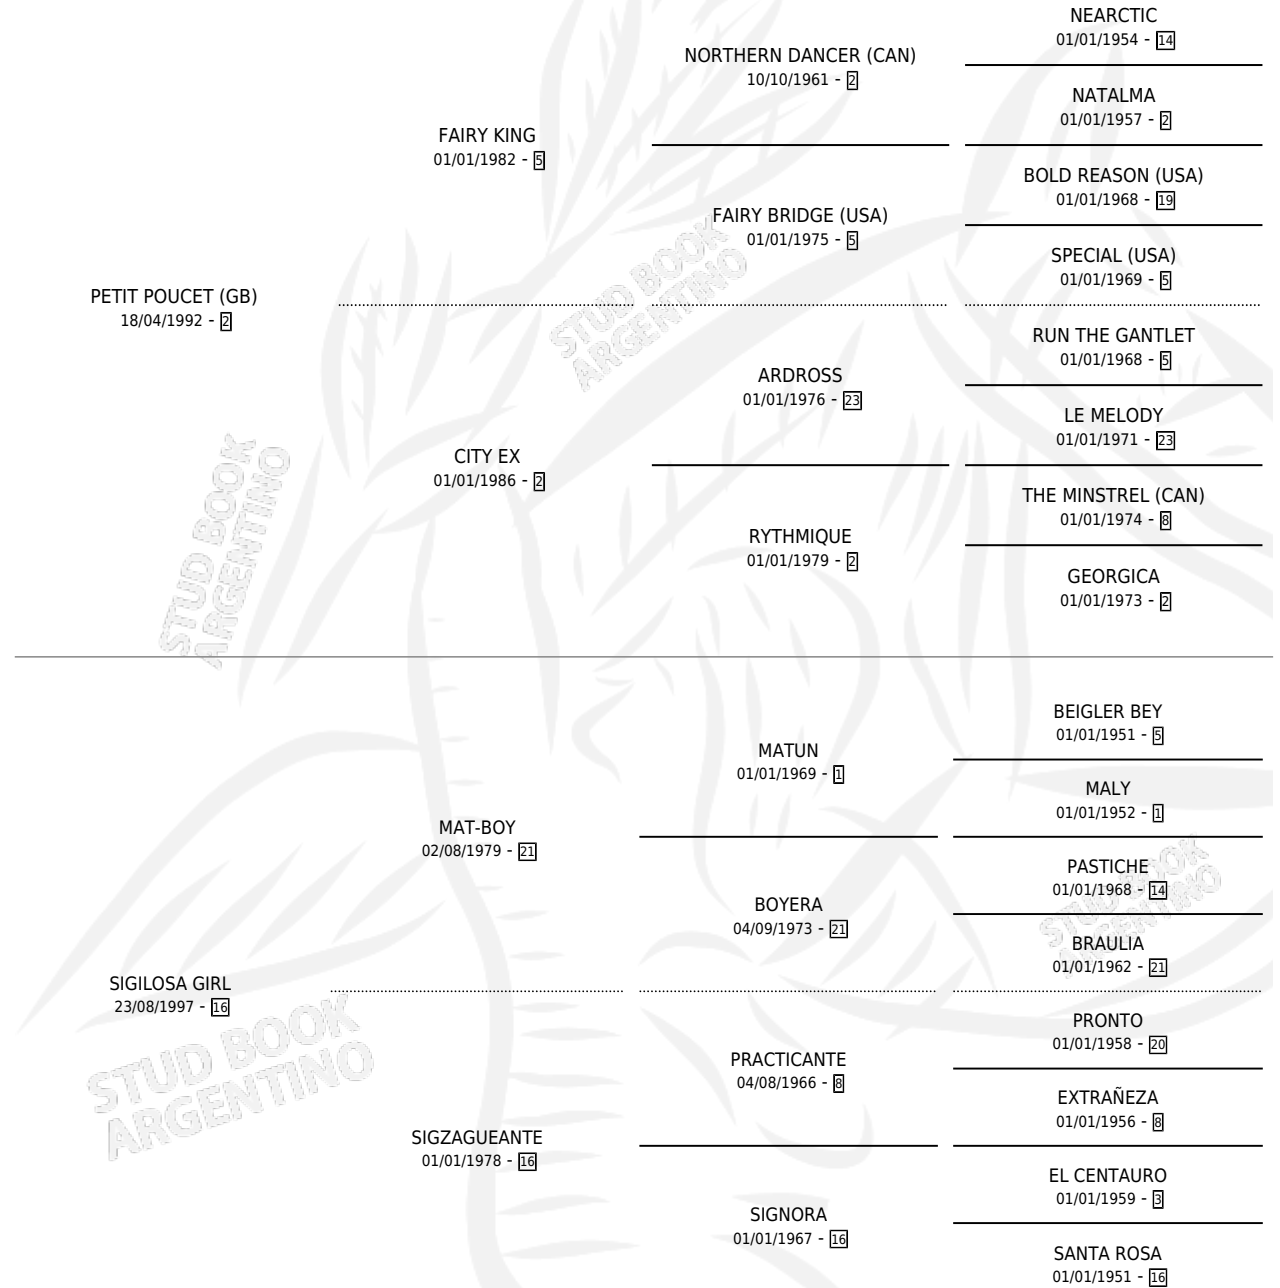

SIGNIFICANTE

por **PETIT POU CET (GB)** y **SIGI LOSA GIRL** por **MAT-BOY**

Argentina · Hembra · Zaino Doradillo · SP · 25/10/2001
Familia 16-e · Volumen 37

ESTADO

TIPIFICACIÓN SANGUÍNEA	✓
TIPIFICACIÓN POR ADN	✓
PASAPORTE	X
IDENTIFICACIÓN POR MICROCHIP	X
REPRODUCTOR	✓

Lugar de nacimiento: La Numancia

Criador: Haras Y Stud Vengador

PEDIGREE