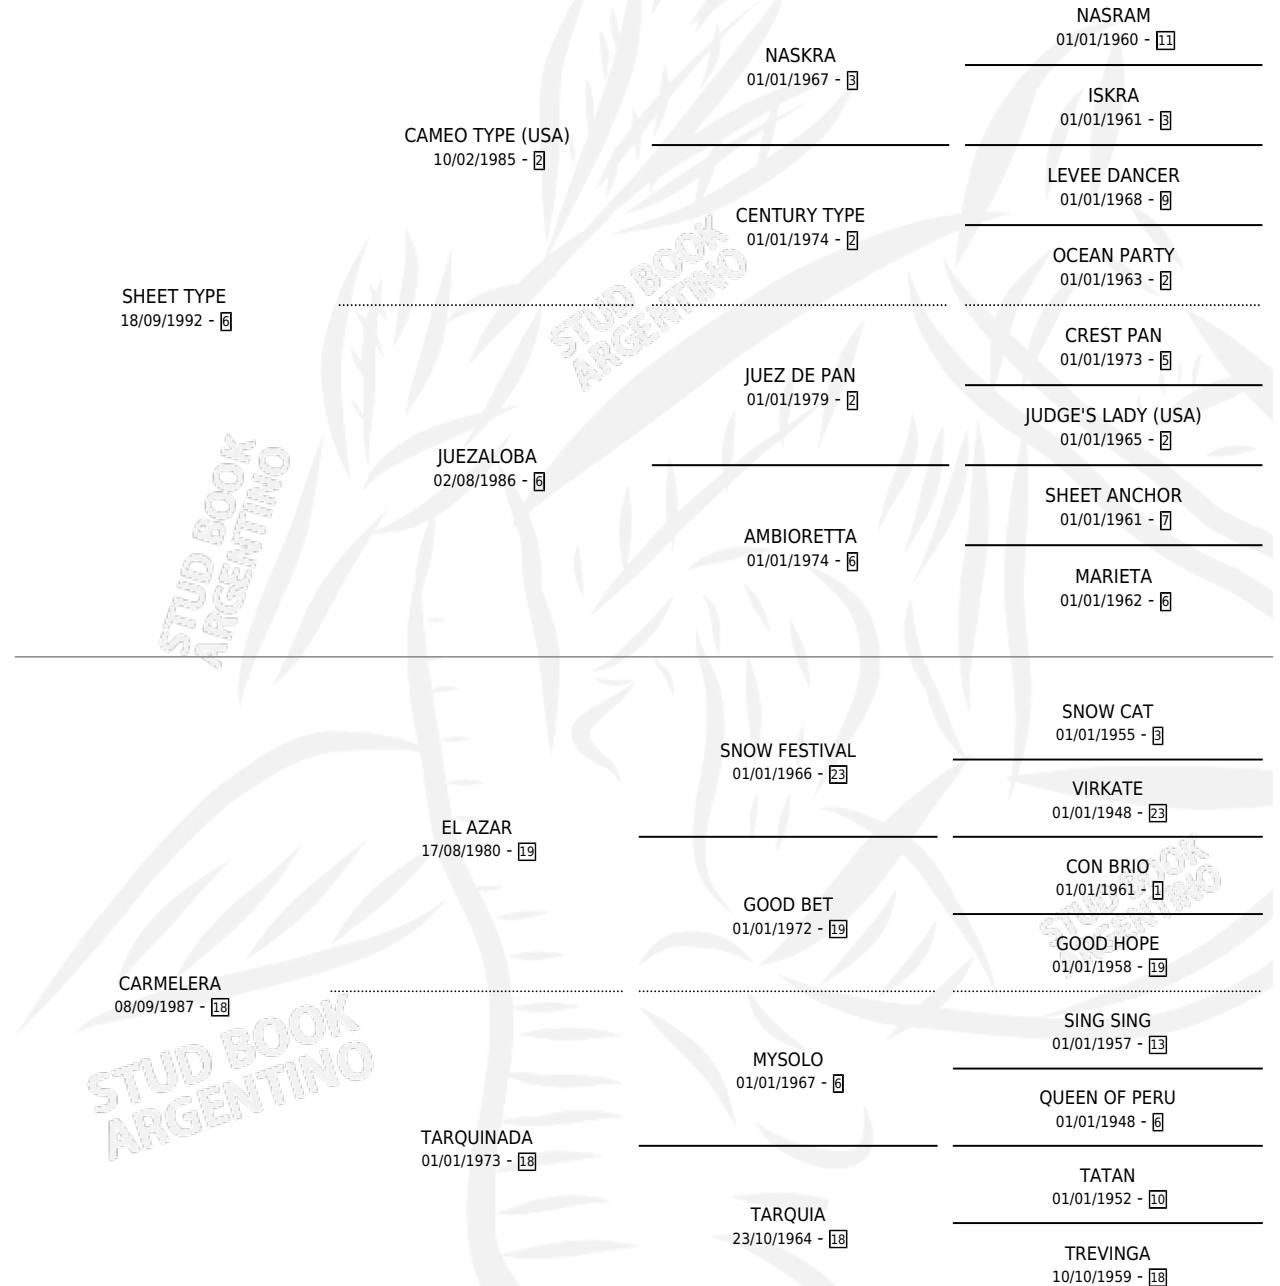

CARMELINO TYPE

por SHEET TYPE y CARMELERA por EL AZAR

Argentina · Macho · Alazan · SP · 09/11/2001
Familia 18-a · Volumen 37

ESTADO

TIPIFICACIÓN SANGUÍNEA	✓
TIPIFICACIÓN POR ADN	X
PASAPORTE	X
IDENTIFICACIÓN POR MICROCHIP	X
REPRODUCTOR	X

Lugar de nacimiento: Huiliche

Criador: Sin dato

PEDIGREE

CAMPAÑA

Solo carreras oficiales de Argentina

POR EDAD

EDAD	CC	1°	2°	3°	4°	5°	NP	CLC	CLG	CLCG1	CLGG1	IMPORTE	GANANCIA / CC
4 AÑOS	3	0	0	0	0	0	3	0	0	0	0	\$200	\$67
5 AÑOS	3	0	0	0	0	1	2	0	0	0	0	\$0	\$0
TOTALES	6	0	0	0	0	1	5	0	0	0	0	\$200	\$33
%		0.0%	0.0%	0.0%	0.0%	16.7%	83.3%	0.0%	0.0%	0.0%	0.0%		