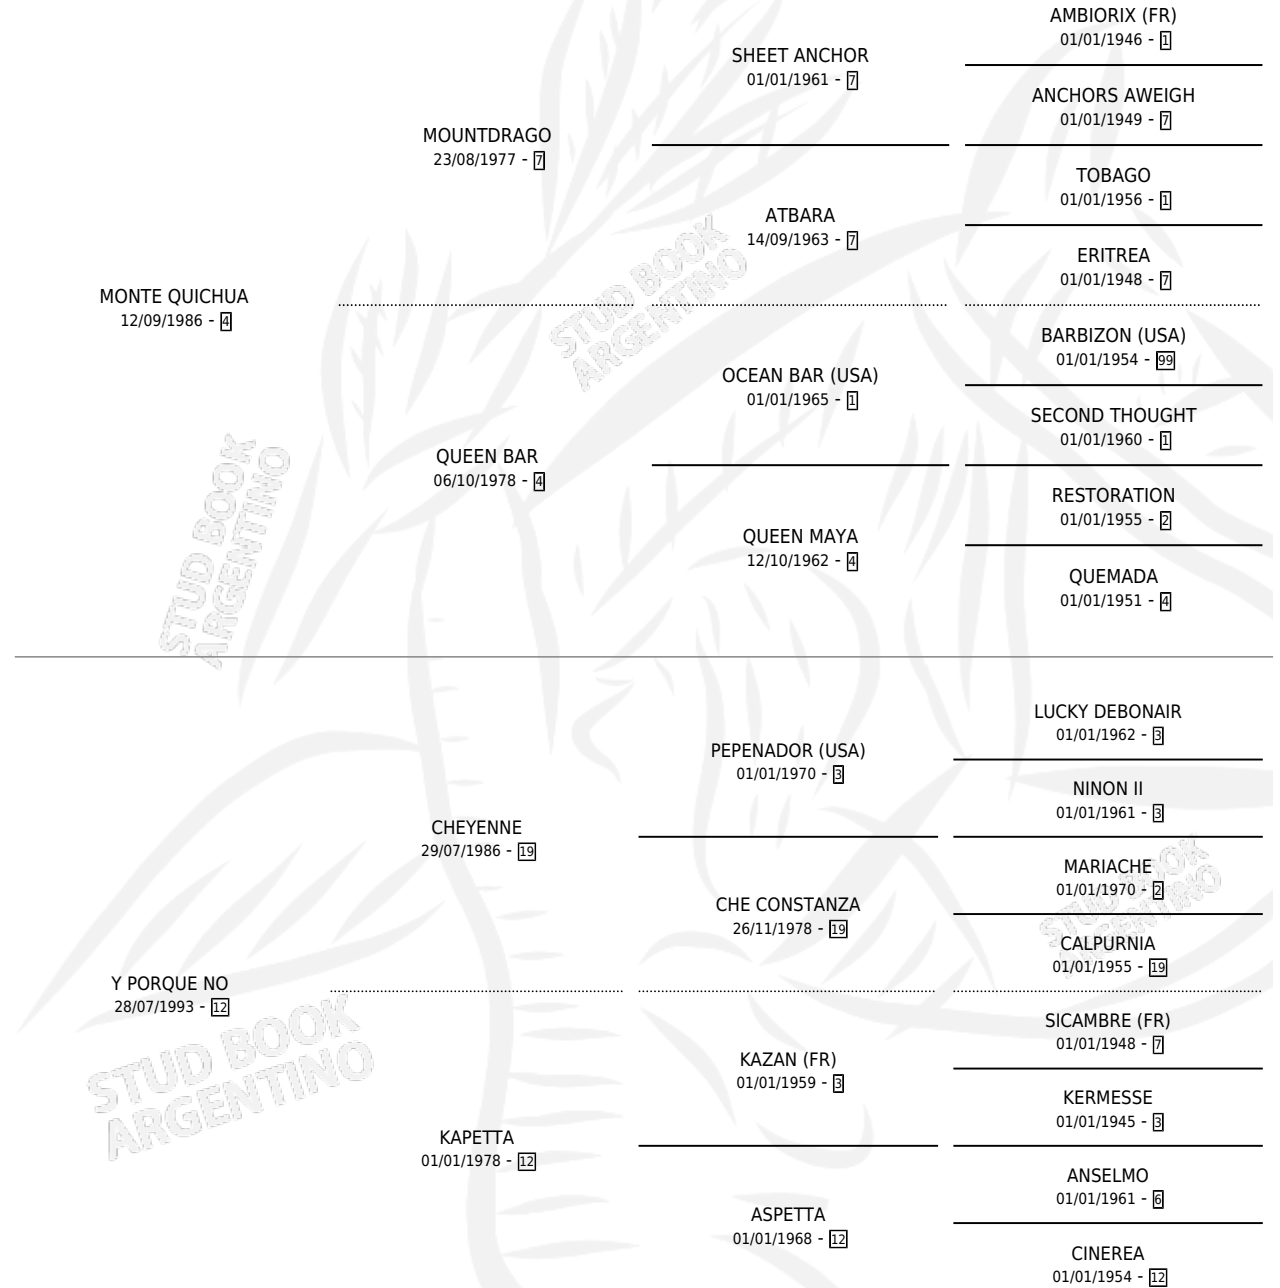

PRINCESA NO

por MONTE QUICHUA y Y PORQUE NO por CHEYENNE

Argentina · Hembra · Zaino Doradillo · SP · 28/11/2001
Familia 12 · Volumen 37

ESTADO

TIPIFICACIÓN SANGUÍNEA	X
TIPIFICACIÓN POR ADN	X
PASAPORTE	X
IDENTIFICACIÓN POR MICROCHIP	X
REPRODUCTOR	X

Lugar de nacimiento: Heptagono

Criador: Sin dato

PEDIGREE

PRINCESA NO

Datos oficiales del Stud Book Argentino

Documento generado el 11/05/2026

studbook.org.ar