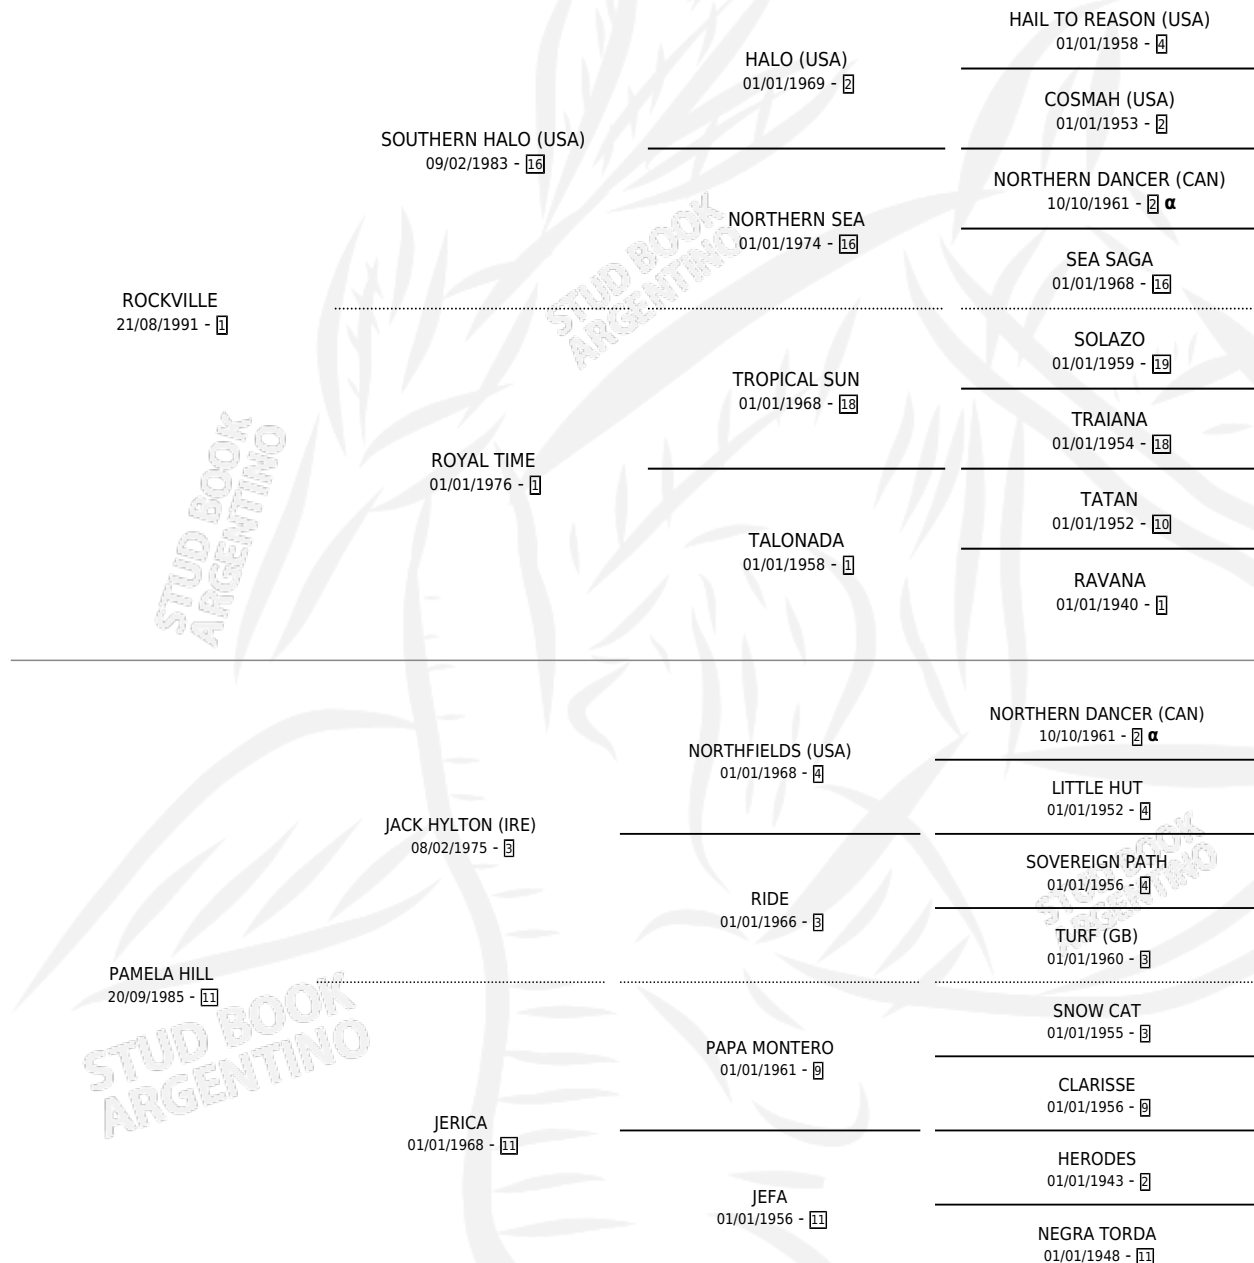

PAMELA ROCK

por ROCKVILLE y PAMELA HILL por JACK HYLTON (IRE)

Argentina · Hembra · Zaino · SP · 19/11/2001
Familia 11-g · Volumen 37

ESTADO

TIPIFICACIÓN SANGUÍNEA	✓
TIPIFICACIÓN POR ADN	✓
PASAPORTE	X
IDENTIFICACIÓN POR MICROCHIP	X
REPRODUCTOR	✓

Lugar de nacimiento: Gran Amigo

Criador: Gran Amigo

~

HIJOS

	MACHOS	HEMBRAS
3 NACIERON	3	0
2 CORRIERON	2	0

SIN ACTUACIONES

PEDIGREE

INBREEDING : α

CAMPAÑA

Solo carreras oficiales de Argentina

POR EDAD

EDAD	CC	1°	2°	3°	4°	5°	NP	CLC	CLG	CLCG1	CLGG1	IMPORTE	GANANCIA / CC
3 AÑOS	1	0	0	0	1	0	0	0	0	0	0	\$600	\$600
4 AÑOS	6	1	0	1	0	0	4	0	0	0	0	\$9,960	\$1,660
5 AÑOS	4	0	0	0	1	0	3	0	0	0	0	\$584	\$146
TOTALES	11	1	0	1	2	0	7	0	0	0	0	\$11,144	\$1,013
%		9.1%	0.0%	9.1%	18.2%	0.0%	63.6%	0.0%	0.0%	0.0%	0.0%		