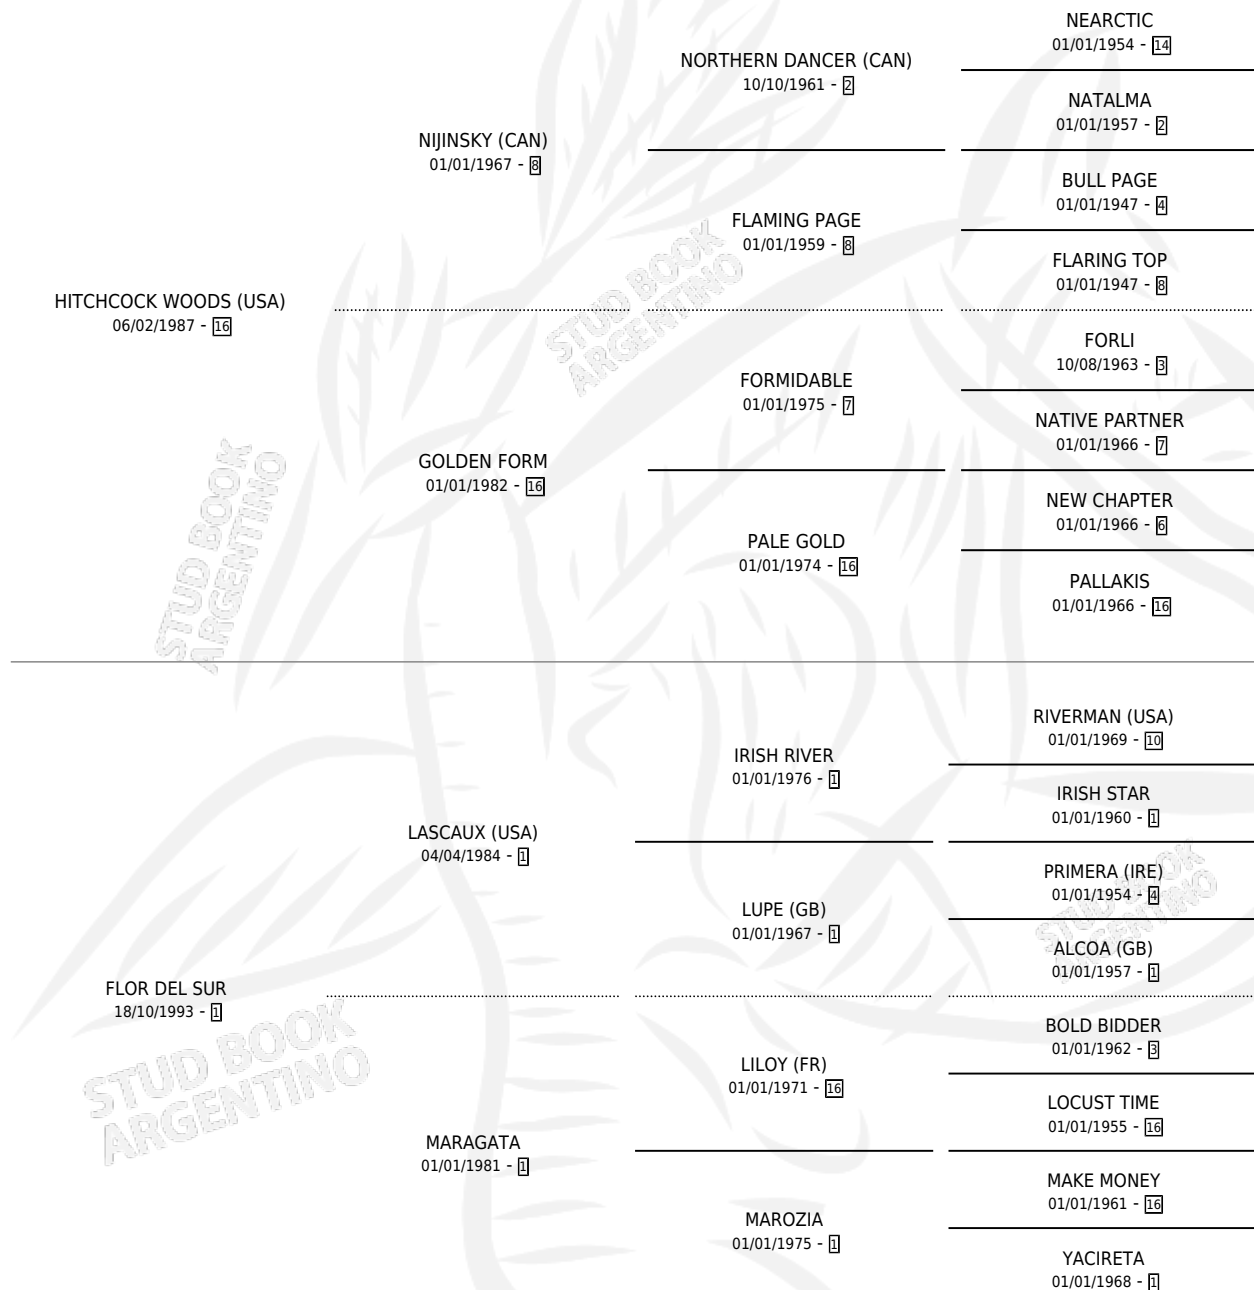

ENCUMBRADA HIT

por HITCHCOCK WOODS (USA) y FLOR DEL SUR por LASCAUX (USA)

Argentina · Hembra · Alazan · SP · 30/10/2001
Familia 1-d · Volumen 37

ESTADO

TIPIFICACIÓN SANGUÍNEA	✓
TIPIFICACIÓN POR ADN	X
PASAPORTE	X
IDENTIFICACIÓN POR MICROCHIP	X
REPRODUCTOR	X

Lugar de nacimiento: Don Fidel
Criador: Sin dato

PEDIGREE

ENCUMBRADA HIT

Datos oficiales del Stud Book Argentino

Documento generado el 05/05/2026

studbook.org.ar