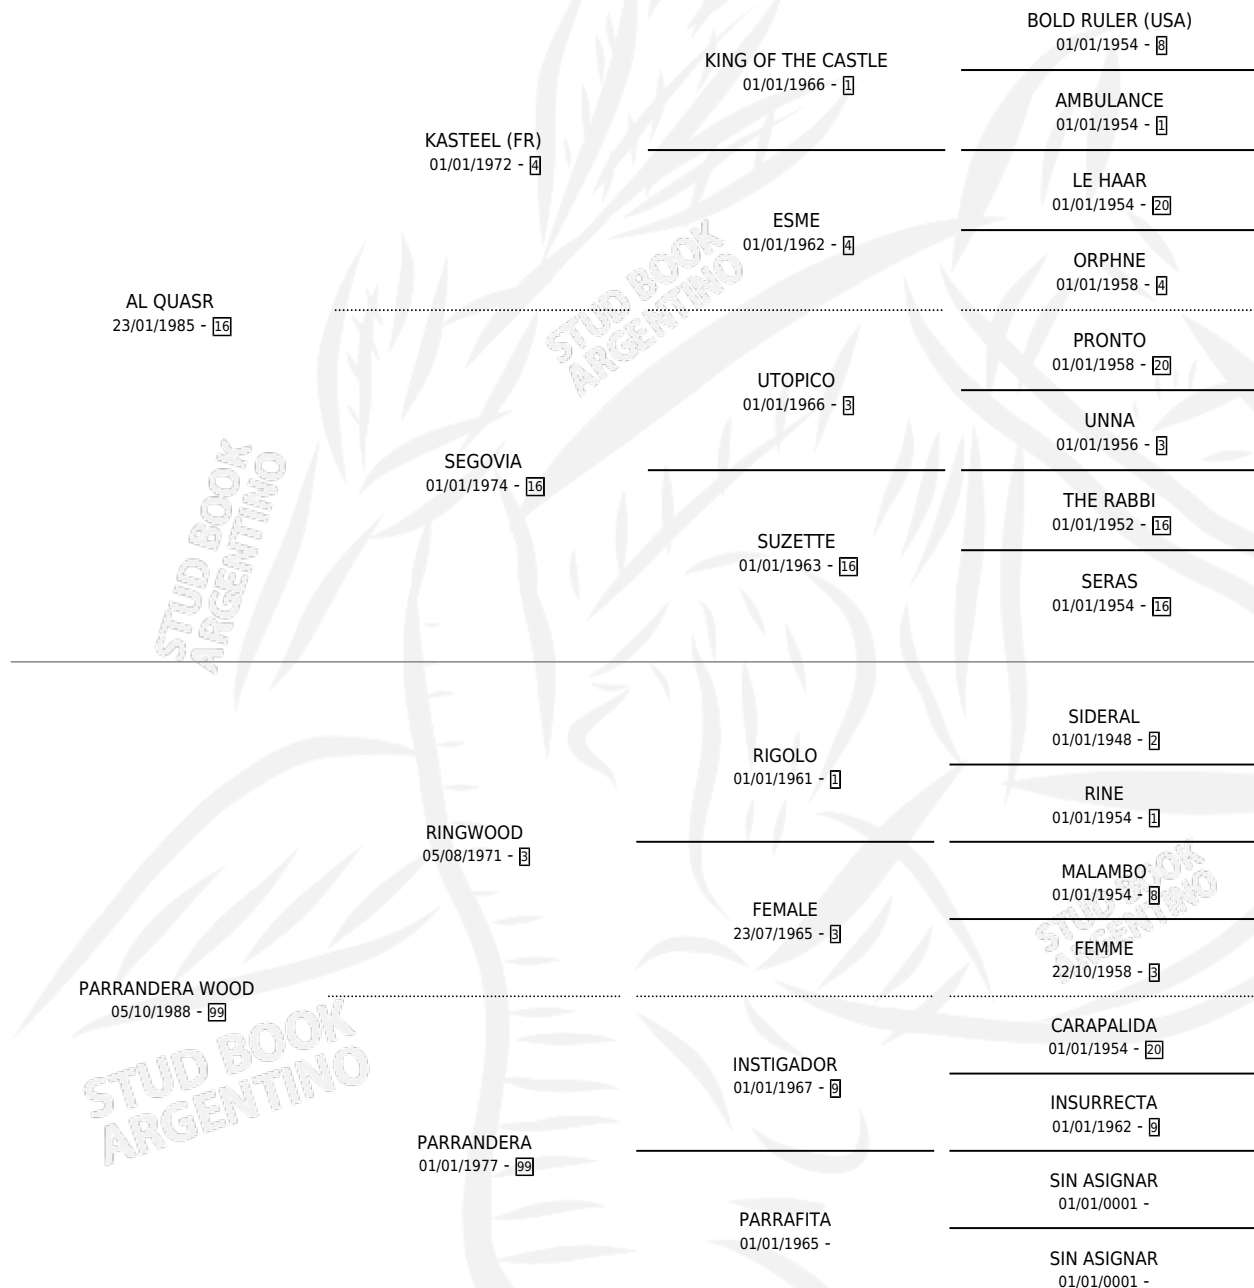

PAL BAILE

por **AL QUASR** y **PARRANDERA WOOD** por **RINGWOOD**

Argentina · Hembra · Zaino Doradillo · SP · 20/11/2001
Familia 99 · Volumen 37

ESTADO

TIPIFICACIÓN SANGUÍNEA	✓
TIPIFICACIÓN POR ADN	✓
PASAPORTE	X
IDENTIFICACIÓN POR MICROCHIP	X
REPRODUCTOR	✓

Lugar de nacimiento: Don Alfredo

Criador: Sin dato

~

HIJOS

	MACHOS	HEMBRAS
1 NACIERON	1	0

SIN ACTUACIONES

PEDIGREE