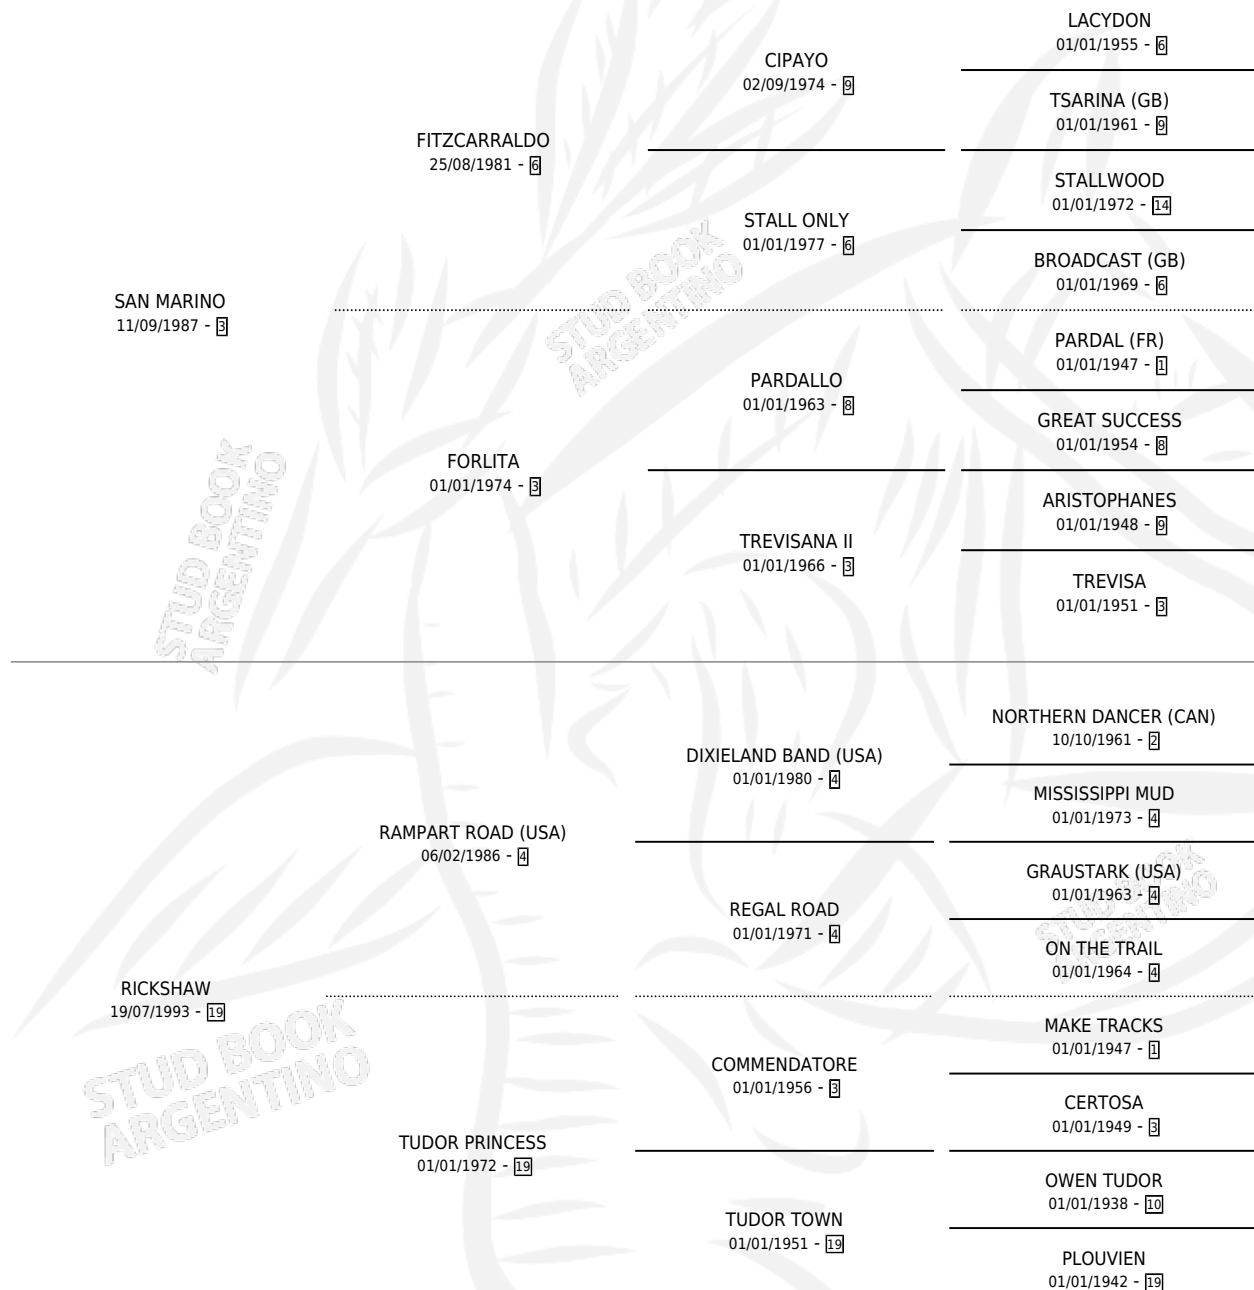

CHUCHI MIA

por **SAN MARINO** y **RICKSHAW** por **RAMPART ROAD**
(USA)

Argentina · Hembra · Zaino · SP · 27/11/2001
Familia 19-c · Volumen 37

ESTADO

TIPIFICACIÓN SANGUÍNEA	✓
TIPIFICACIÓN POR ADN	X
PASAPORTE	X
IDENTIFICACIÓN POR MICROCHIP	X
REPRODUCTOR	X

Lugar de nacimiento: Recompensa
Criador: Sin dato

PEDIGREE

CAMPAÑA

Solo carreras oficiales de Argentina

POR EDAD

EDAD	CC	1°	2°	3°	4°	5°	NP	CLC	CLG	CLCG1	CLGG1	IMPORTE	GANANCIA / CC
4 AÑOS	4	0	0	1	0	3	0	0	0	0	0	\$3,570	\$893
TOTALES	4	0	0	1	0	3	0	0	0	0	0	\$3,570	\$893
%		0.0%	0.0%	25.0%	0.0%	75.0%	0.0%	0.0%	0.0%	0.0%	0.0%		

Placés en Palermo en 4 carreras disputadas.

POR DISTANCIA

HIPODROMO	CC	1°	2°	3°	4°	5°	NP	CLC	CLG	CLCG1	CLGG1	IMPORTE
PALERMO	3	0	0	1	0	2	0	0	0	0	0	\$3,000
1000 MTS	3	0	0	1	0	2	0	0	0	0	0	\$3,000
SAN ISIDRO	1	0	0	0	0	1	0	0	0	0	0	\$570
1000 MTS	1	0	0	0	0	1	0	0	0	0	0	\$570