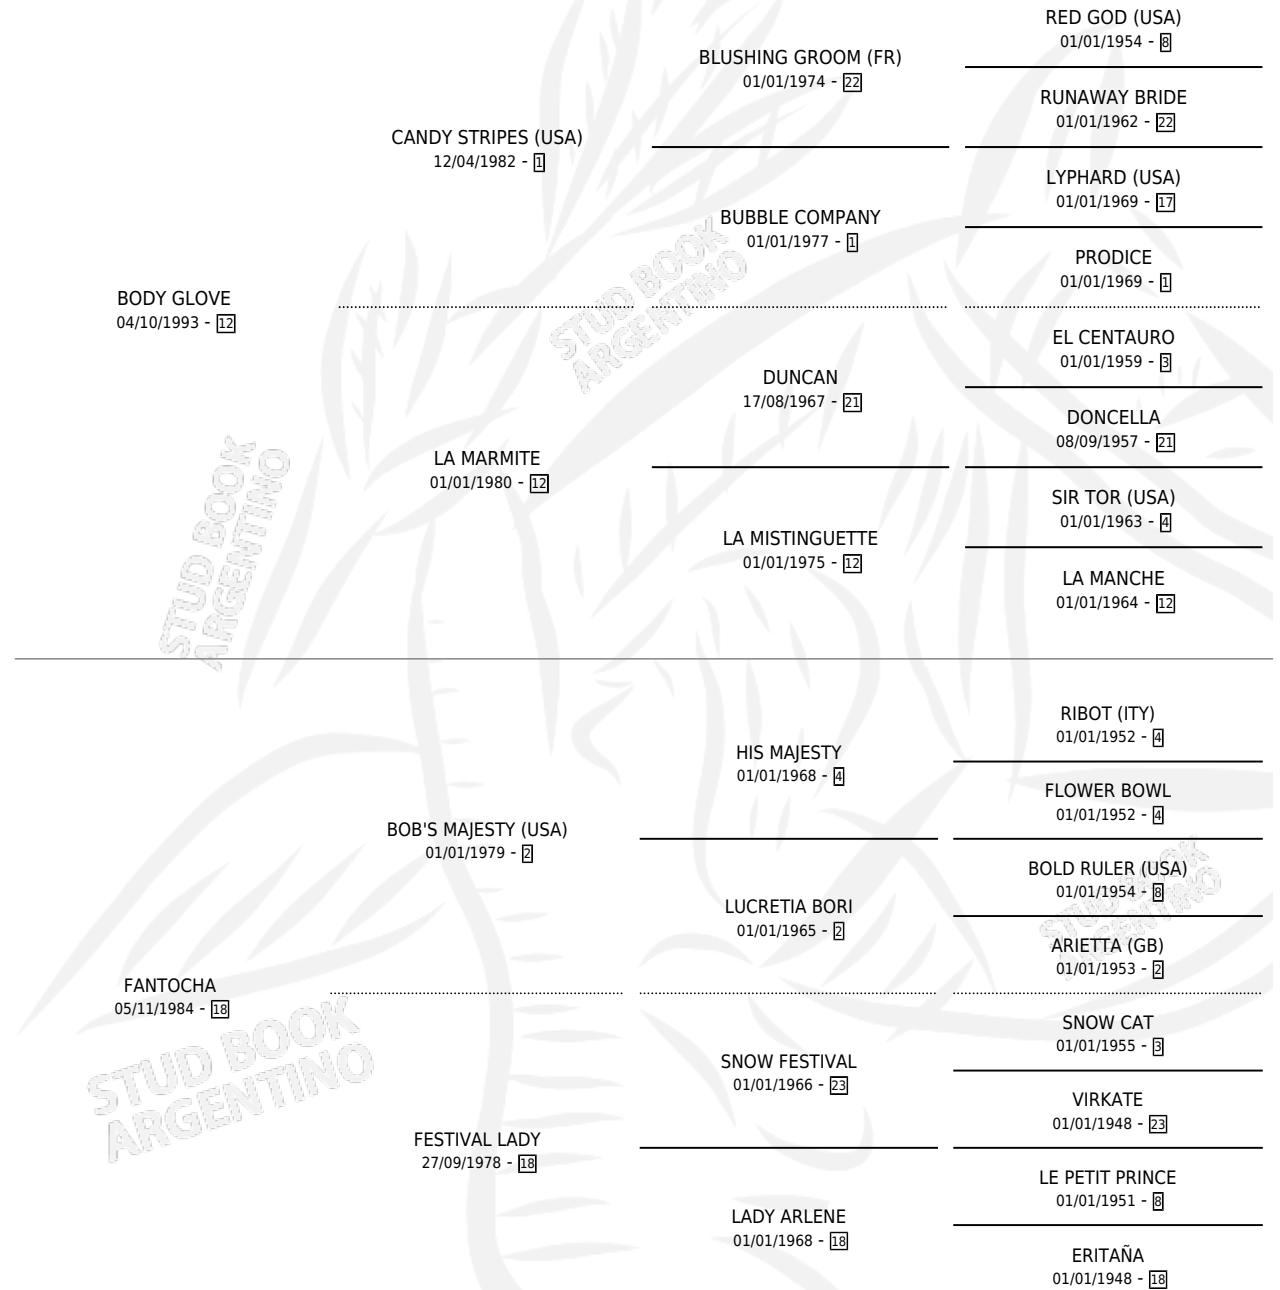

LINDO BODI

por **BODY GLOVE** y **FANTOCHA** por **BOB'S MAJESTY (USA)**

Argentina · Macho · Zaino · SP · 15/10/2001
Familia 18-a · Volumen 37

ESTADO

TIPIFICACIÓN SANGUÍNEA	X
TIPIFICACIÓN POR ADN	X
PASAPORTE	X
IDENTIFICACIÓN POR MICROCHIP	X
REPRODUCTOR	X

Lugar de nacimiento: Don Carmelo

Criador: Sin dato

PEDIGREE

LINDO BODI

Datos oficiales del Stud Book Argentino

Documento generado el 03/05/2026

studbook.org.ar