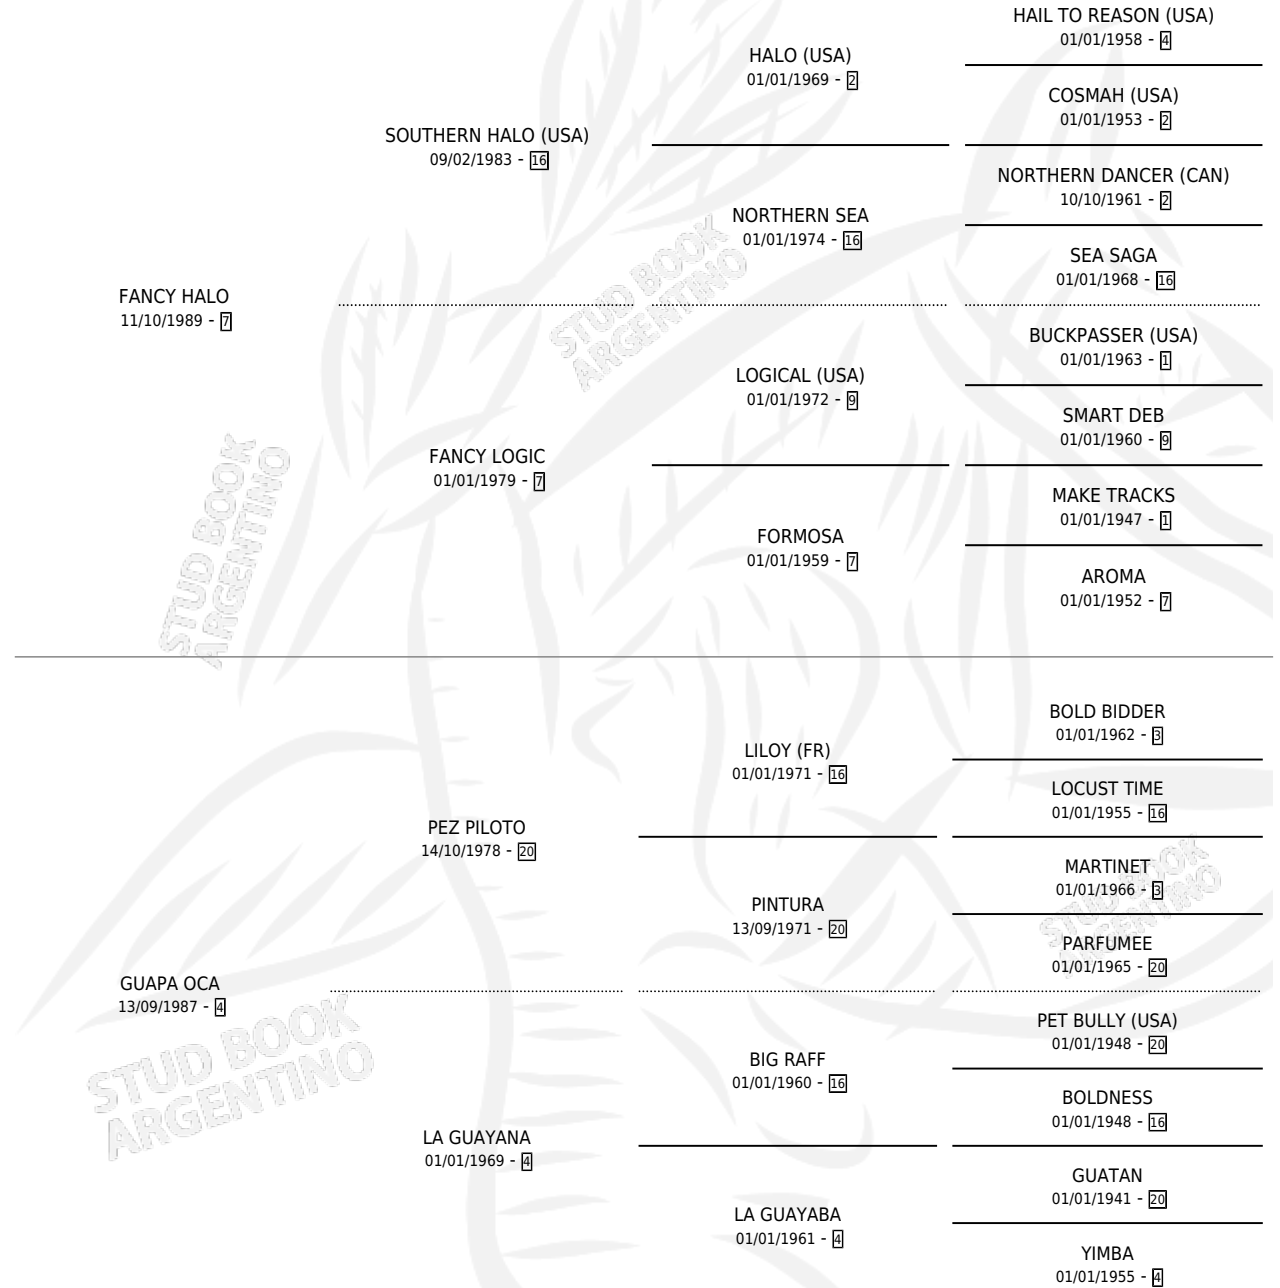

POCHO GUAPO

por FANCY HALO y GUAPA OCA por PEZ PILOTO

Argentina · Macho · Zaino Negro · SP · 27/11/2001
Familia 4-b · Volumen 37

ESTADO

TIPIFICACIÓN SANGUÍNEA	✓
TIPIFICACIÓN POR ADN	X
PASAPORTE	X
IDENTIFICACIÓN POR MICROCHIP	X
REPRODUCTOR	X

Lugar de nacimiento: Mac Gregor

Criador: Aguilar Horacio Enrique

PEDIGREE