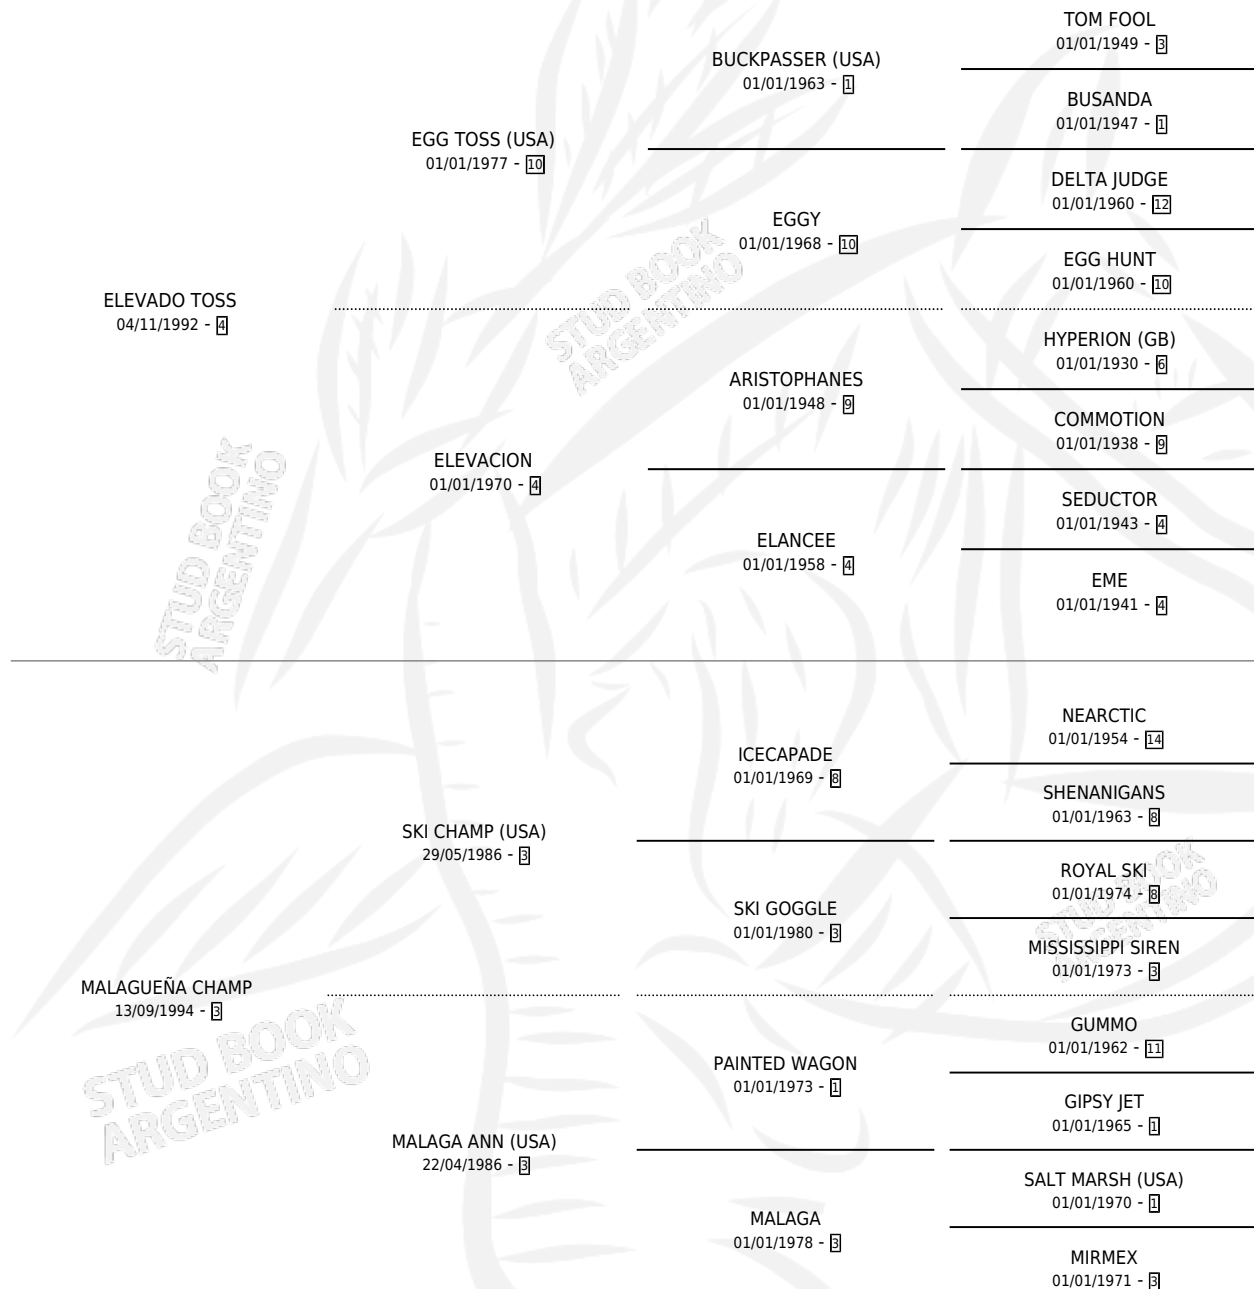

CHAMACO TOSS

por ELEVADO TOSS y MALAGUEÑA CHAMP por SKI
CHAMP (USA)

Argentina · Macho · Alazan Tostado · SP · 28/08/2001
Familia 3-h · Volumen 37

ESTADO

TIPIFICACIÓN SANGUÍNEA	✓
TIPIFICACIÓN POR ADN	X
PASAPORTE	X
IDENTIFICACIÓN POR MICROCHIP	X
REPRODUCTOR	X

Lugar de nacimiento: Campo particular

Criador: Sin dato

PEDIGREE

CHAMACO TOSS

Datos oficiales del Stud Book Argentino

Documento generado el 04/05/2026

studbook.org.ar