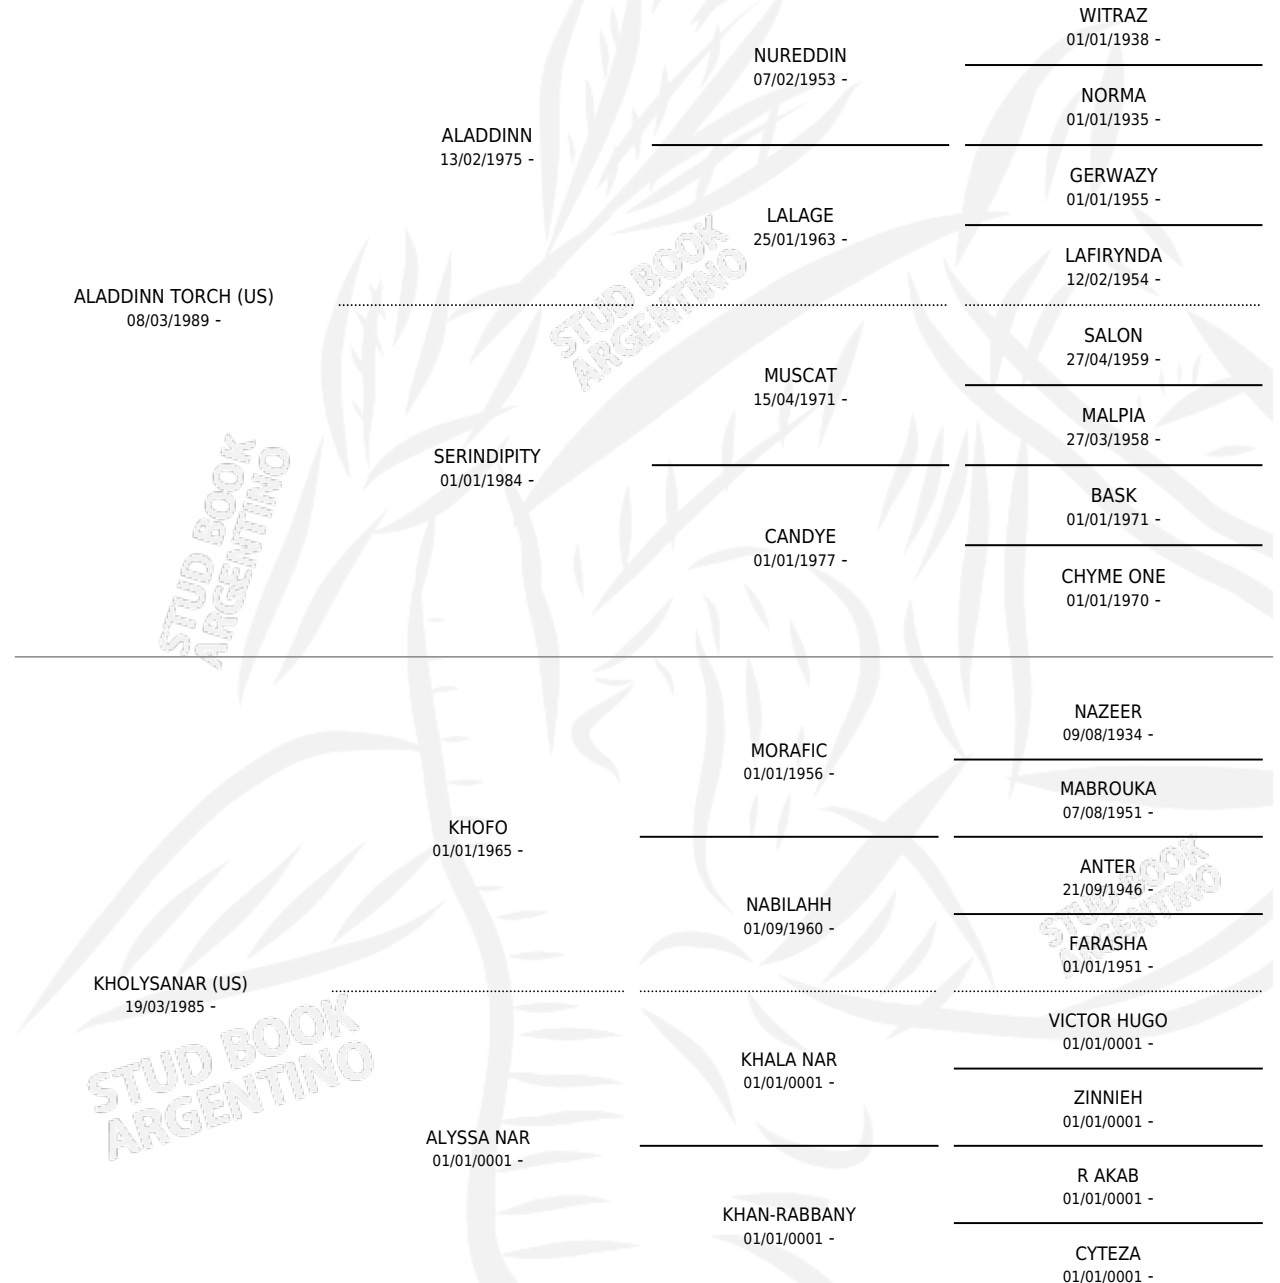

HZ ROCIO

por **ALADDINN TORCH (US)** y **KHOLYSANAR (US)** por **KHOFO**

Argentina · Hembra · Alazan · AP · 28/11/2001
Familia · Volumen 37

ESTADO

TIPIFICACIÓN SANGUÍNEA	✓
TIPIFICACIÓN POR ADN	✓
PASAPORTE	X
IDENTIFICACIÓN POR MICROCHIP	X
REPRODUCTOR	✓

Lugar de nacimiento: Zañartu
Criador: Zañartu

~

HIJOS

	MACHOS	HEMBRAS
3 NACIERON	1	2
SIN ACTUACIONES		

PEDIGREE

S

mientos 3 / Efectividad 60.00%

PADRILLO	PRODUCTO	CRIADOR	1ER SERVICIO	ÚLTIMO SERVICIO
RO FAMOSO	∅		01/02/2017	01/02/2017
HZ ROCIO				
HE CON PISTCHE	HZ CHAJARI (M A, 01/01/2010)	ZAÑARTU	16/01/2009	22/01/2009
BM PONOMORAN	HZ PENELOPE (H T, 03/01/2008)	ZAÑARTU	29/01/2007	29/01/2007
LC MIKADO	HZ ROSA PAMPA (H A, 20/11/2006)	ZAÑARTU	14/12/2005	18/12/2005
LC MIKADO	∅		02/12/2004	06/12/2004