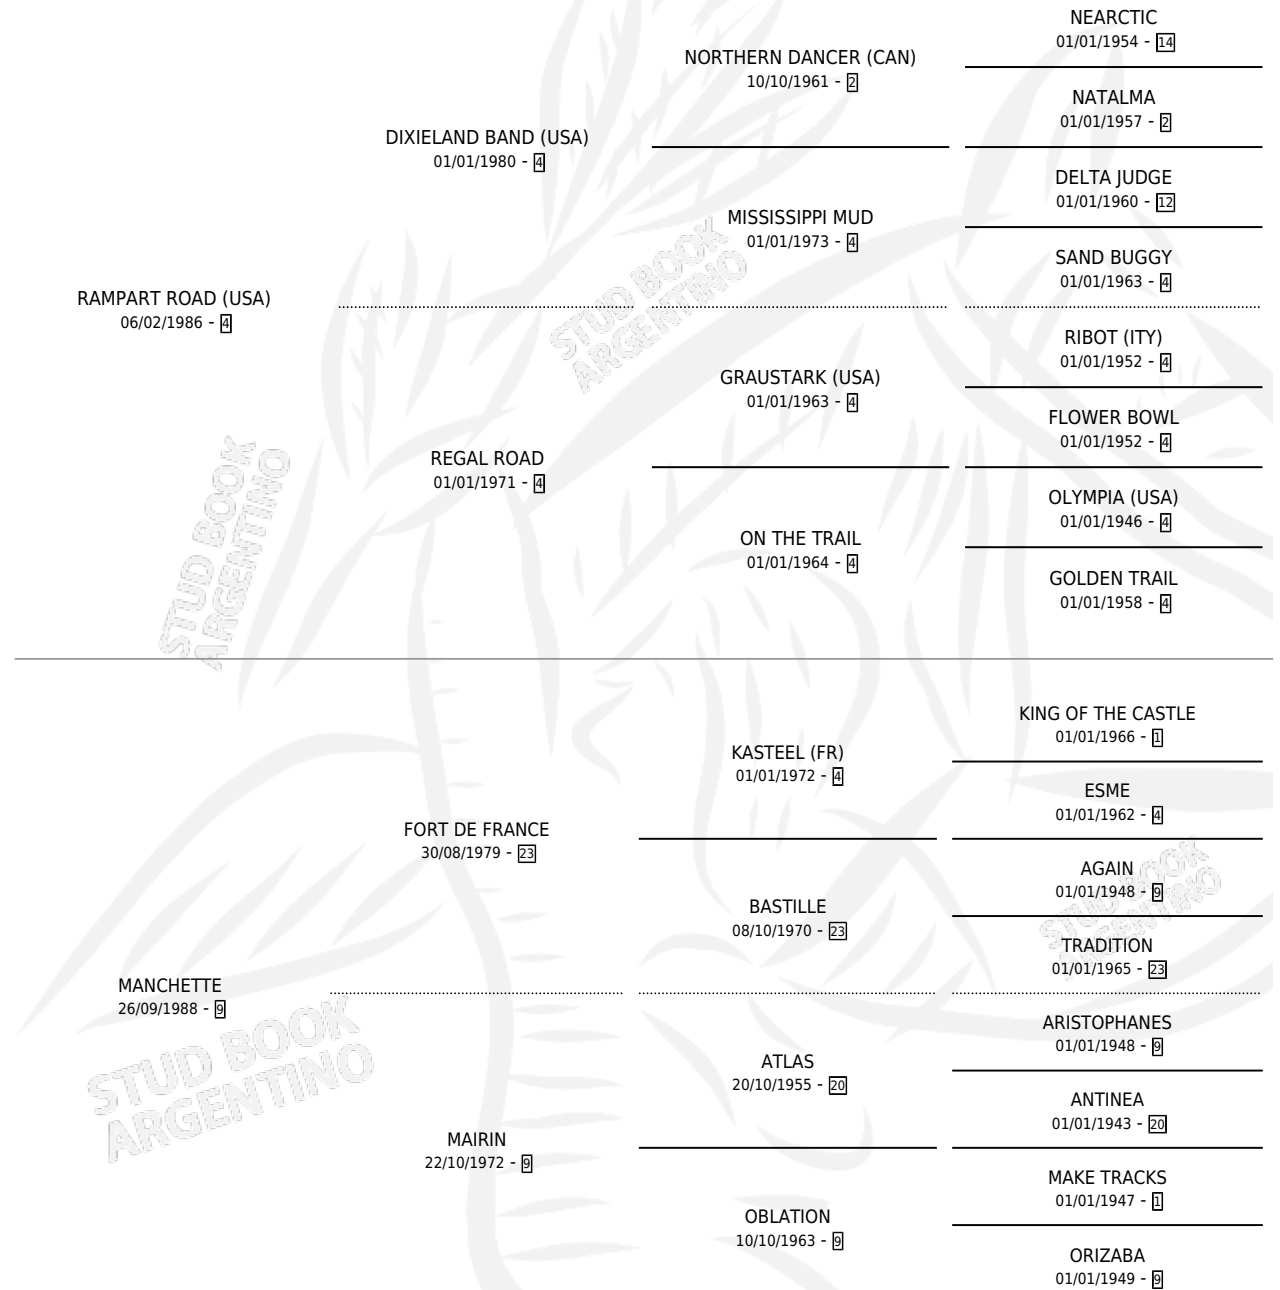

MANOLETE ROAD

por RAMPART ROAD (USA) y MANCHETTE por FORT DE FRANCE

Argentina · Macho · Alazan · SP · 29/11/2001
Familia 9-g · Volumen 37

ESTADO

TIPIFICACIÓN SANGUÍNEA	✓
TIPIFICACIÓN POR ADN	X
PASAPORTE	X
IDENTIFICACIÓN POR MICROCHIP	X
REPRODUCTOR	X

Lugar de nacimiento: El Navegante

Criador: Sin dato

PEDIGREE