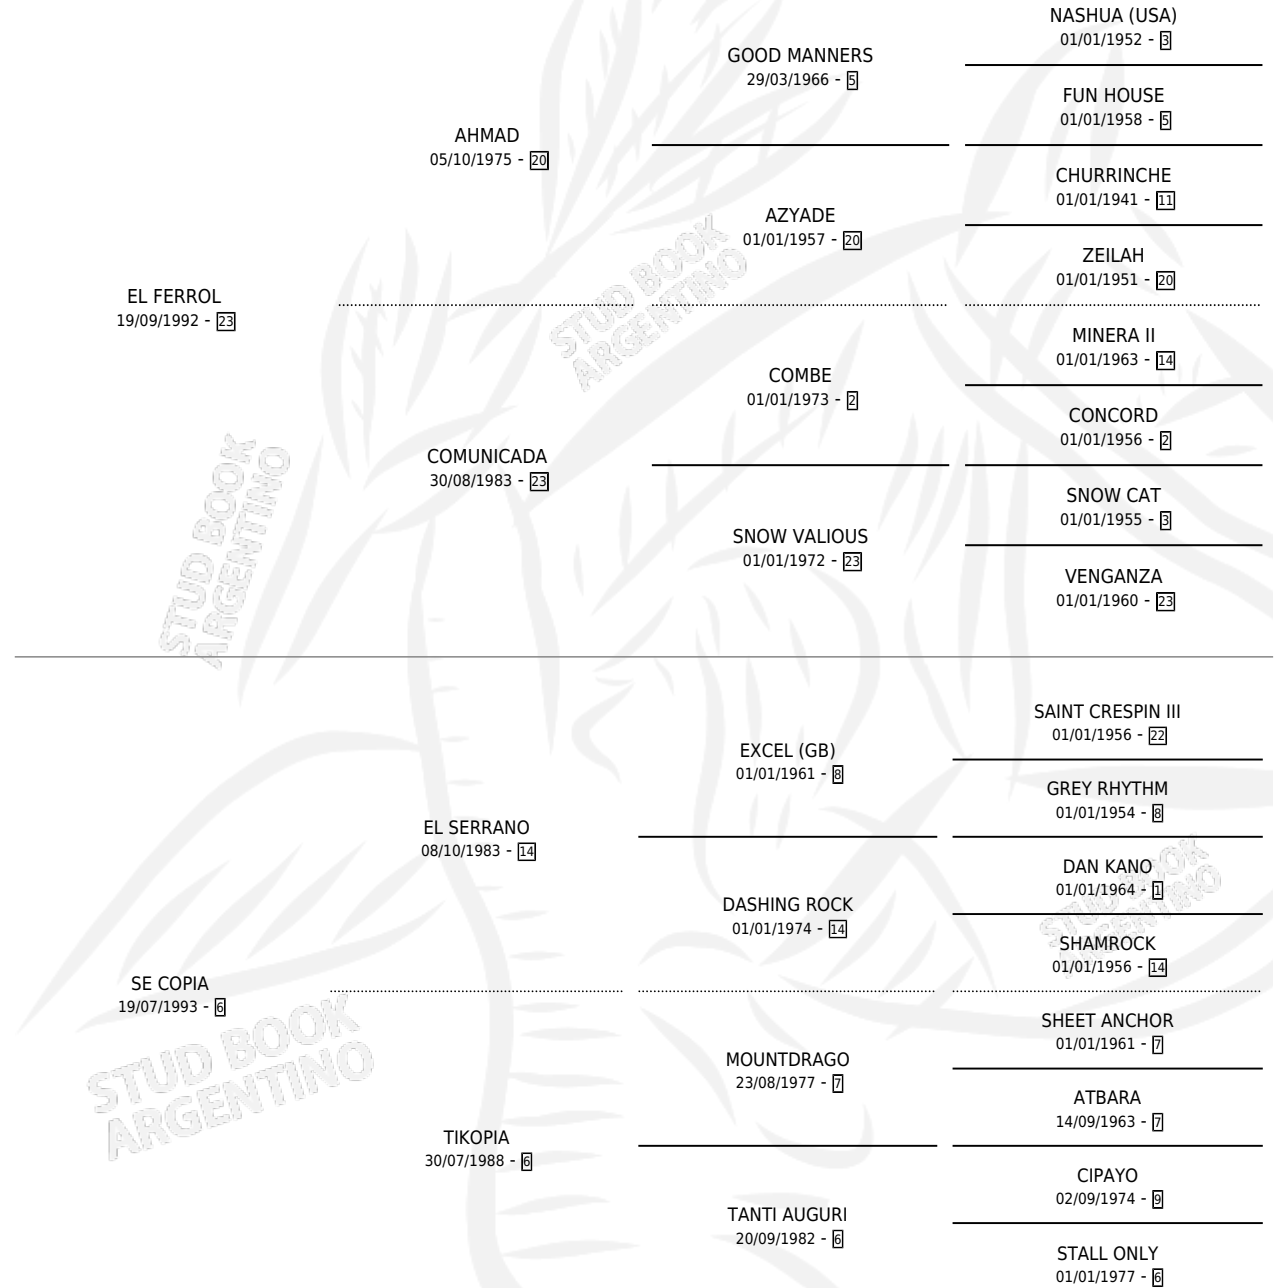

EL FERROVIARIO

por EL FERROL y SE COPIA por EL SERRANO

Argentina · Macho · Alazan · SP · 03/12/2001
Familia 6-e · Volumen 37

ESTADO

TIPIFICACIÓN SANGUÍNEA	✓
TIPIFICACIÓN POR ADN	X
PASAPORTE	X
IDENTIFICACIÓN POR MICROCHIP	X
REPRODUCTOR	X

Lugar de nacimiento: Laguna Larga

Criador: Sin dato

PEDIGREE

CAMPAÑA

Solo carreras oficiales de Argentina

POR EDAD

EDAD	CC	1°	2°	3°	4°	5°	NP	CLC	CLG	CLCG1	CLGG1	IMPORTE	GANANCIA / CC
4 AÑOS	8	1	3	1	0	1	2	0	0	0	0	\$18,650	\$2,331
6 AÑOS	3	0	0	0	0	0	3	0	0	0	0	\$0	\$0
TOTALES	11	1	3	1	0	1	5	0	0	0	0	\$18,650	\$1,695
%		9.1%	27.3%	9.1%	0.0%	9.1%	45.5%	0.0%	0.0%	0.0%	0.0%		