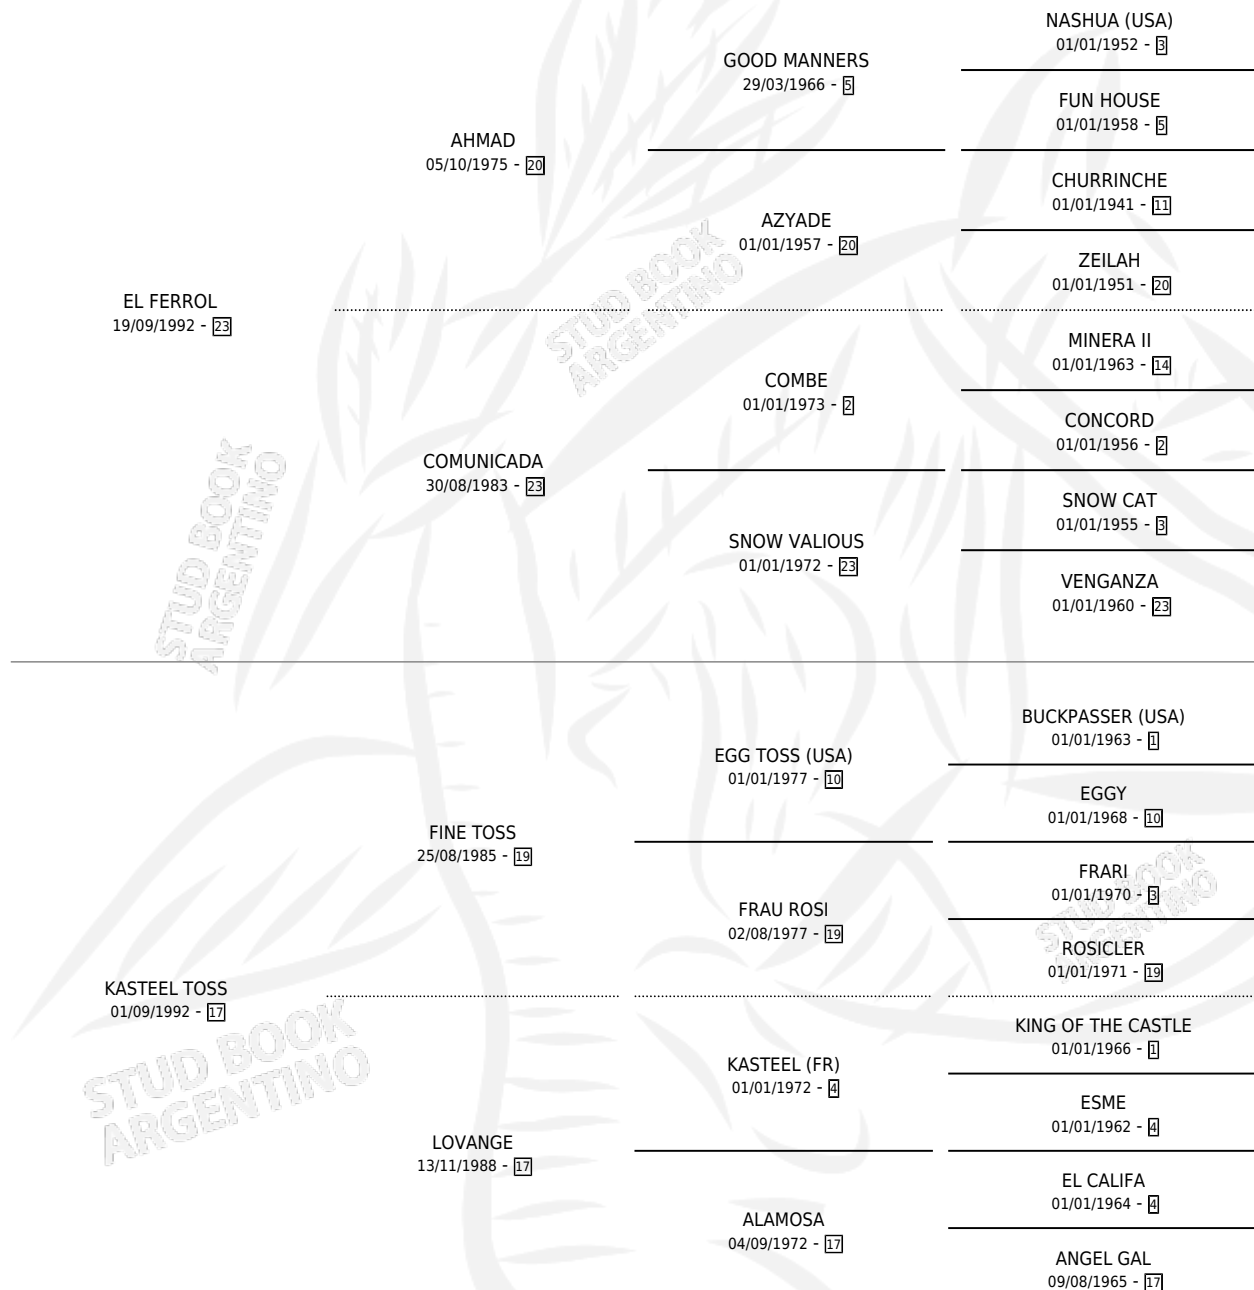

EL FIERRITO

por EL FERROL y KASTEEL TOSS por FINE TOSS

Argentina · Macho · Zaino Colorado · SP · 29/11/2001
Familia 17-c · Volumen 37

ESTADO

TIPIFICACIÓN SANGUÍNEA	✓
TIPIFICACIÓN POR ADN	✓
PASAPORTE	X
IDENTIFICACIÓN POR MICROCHIP	X
REPRODUCTOR	✓

Lugar de nacimiento: Laguna Larga

Criador: Sin dato

~

HIJOS

	MACHOS	HEMBRAS
10 NACIERON	4	6
3 CORRIERON	2	1

SIN ACTUACIONES

PEDIGREE