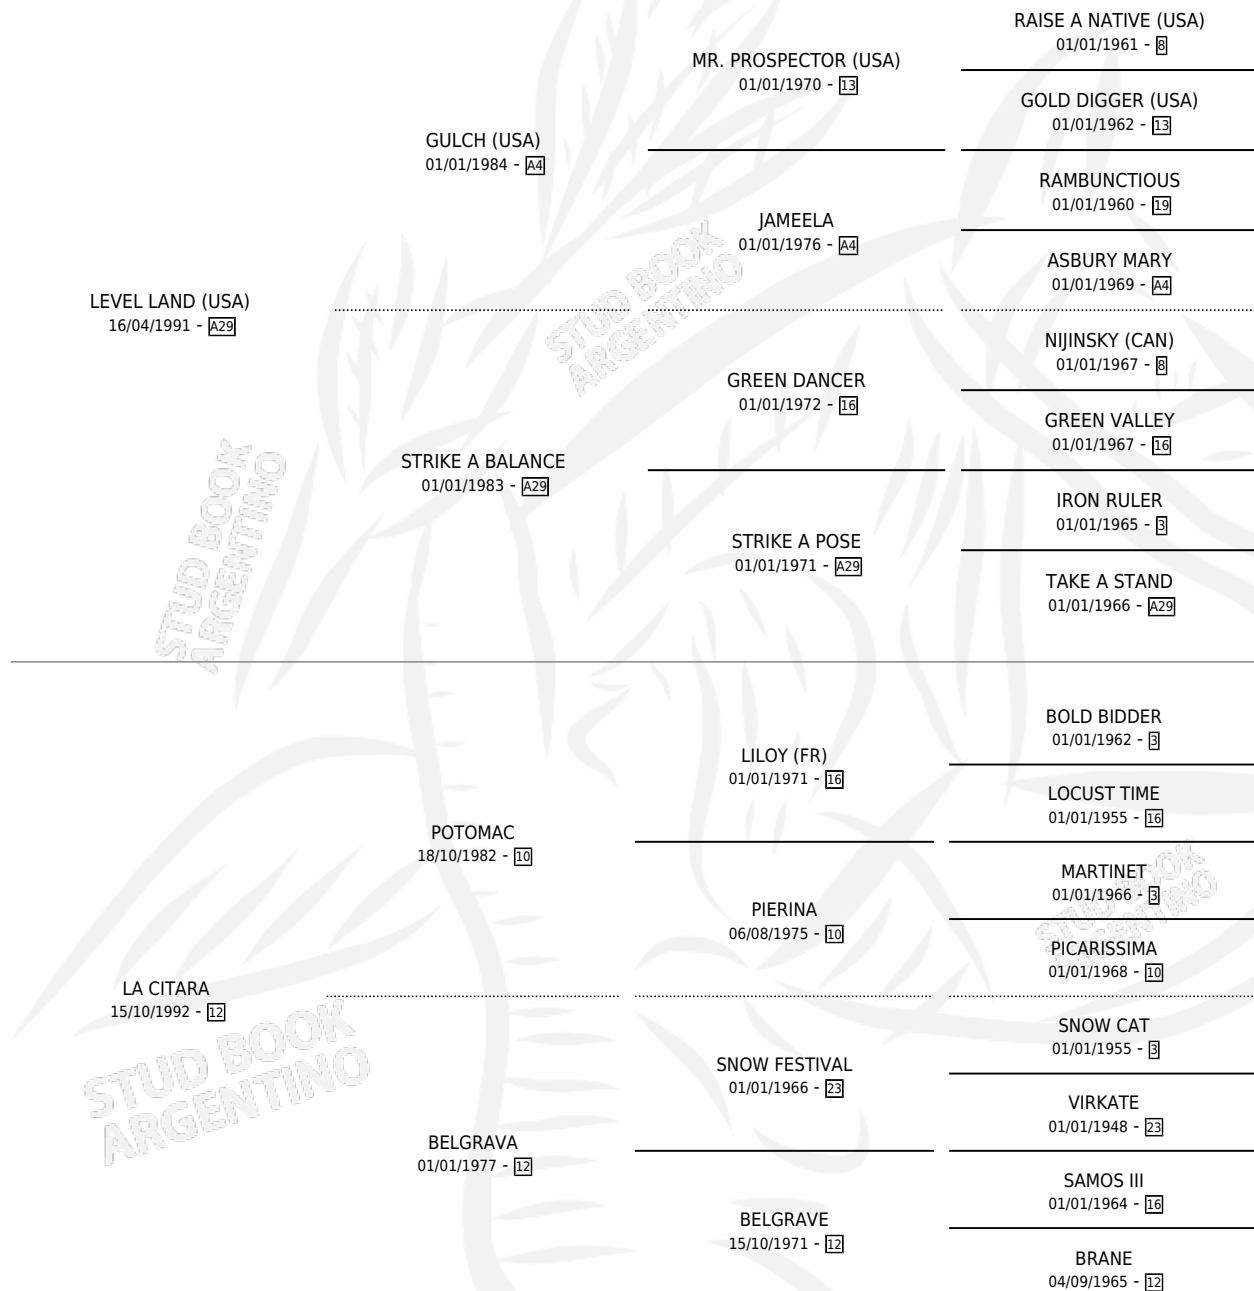

RAYOLAND

por LEVEL LAND (USA) y LA CITARA por POTOMAC

Argentina · Macho · Zaino · SP · 07/12/2001
Familia 12-d · Volumen 37

ESTADO

TIPIFICACIÓN SANGUÍNEA	✓
TIPIFICACIÓN POR ADN	X
PASAPORTE	X
IDENTIFICACIÓN POR MICROCHIP	X
REPRODUCTOR	X

Lugar de nacimiento: Don Alfredo
Criador: Ortiz Sandro Mariano

PEDIGREE