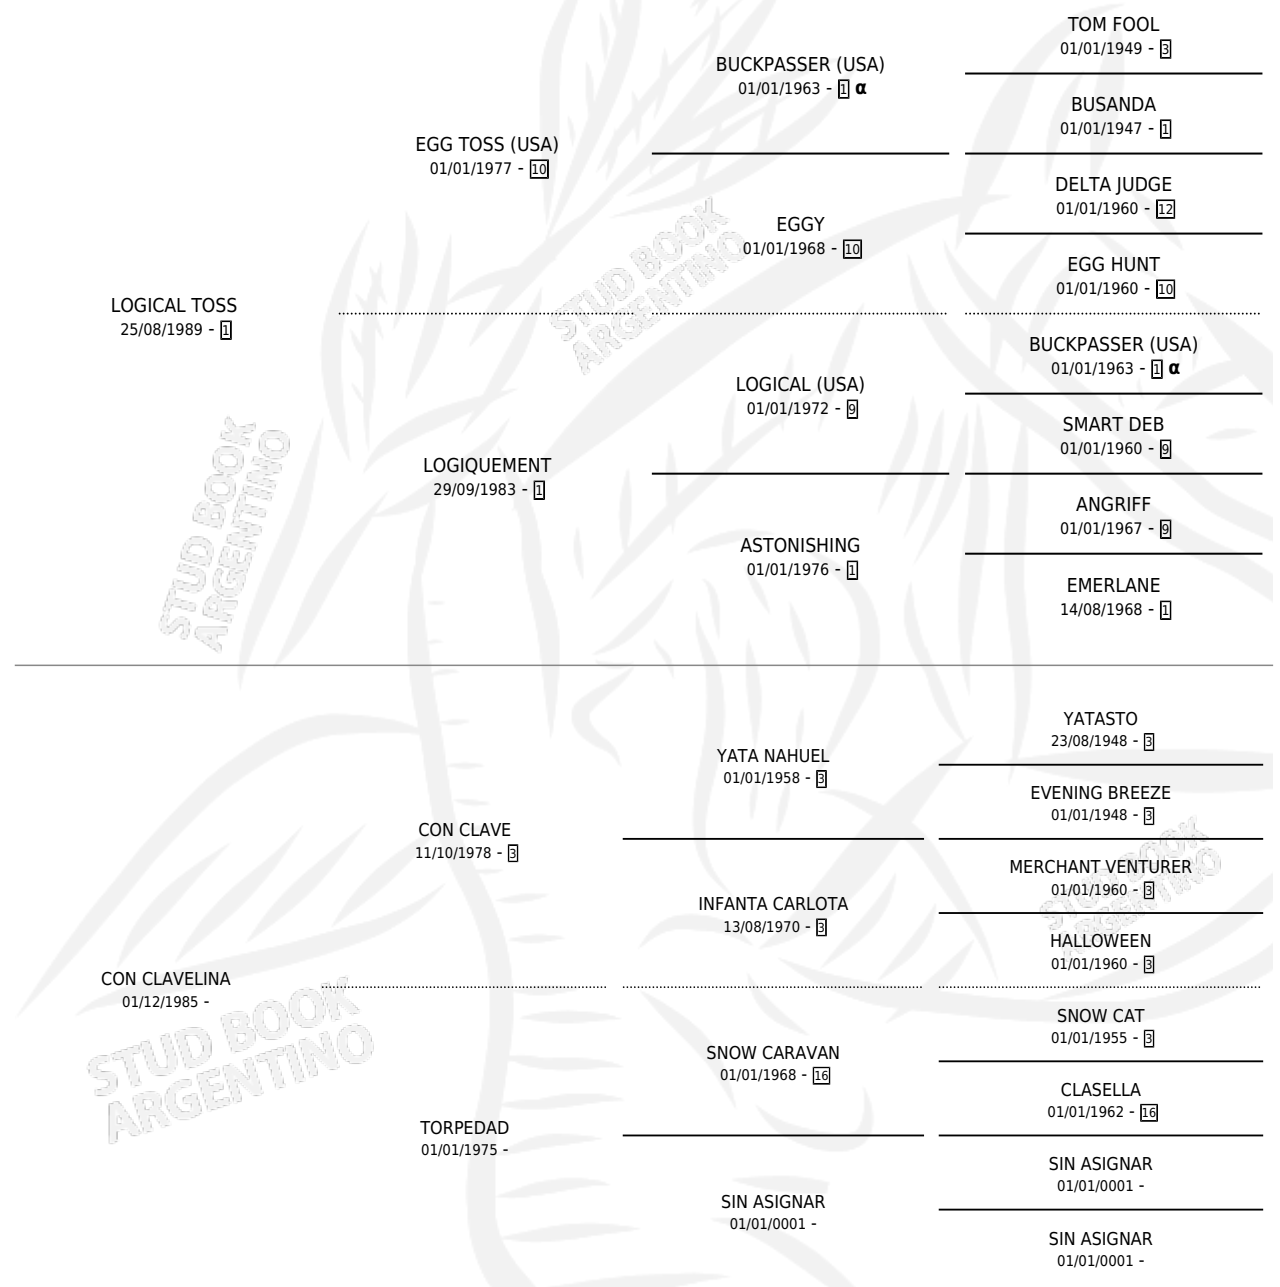

JONATAN TOSS

por LOGICAL TOSS y CON CLAVELINA por CON CLAVE

Argentina · Macho · Zaino · SP · 01/12/2001
Familia · Volumen 37

ESTADO

TIPIFICACIÓN SANGUÍNEA	✓
TIPIFICACIÓN POR ADN	X
PASAPORTE	X
IDENTIFICACIÓN POR MICROCHIP	X
REPRODUCTOR	X

Lugar de nacimiento: Harvey

Criador: Sin dato

PEDIGREE

INBREEDING : α

JONATAN TOSS

Datos oficiales del Stud Book Argentino

Documento generado el 04/05/2026

studbook.org.ar