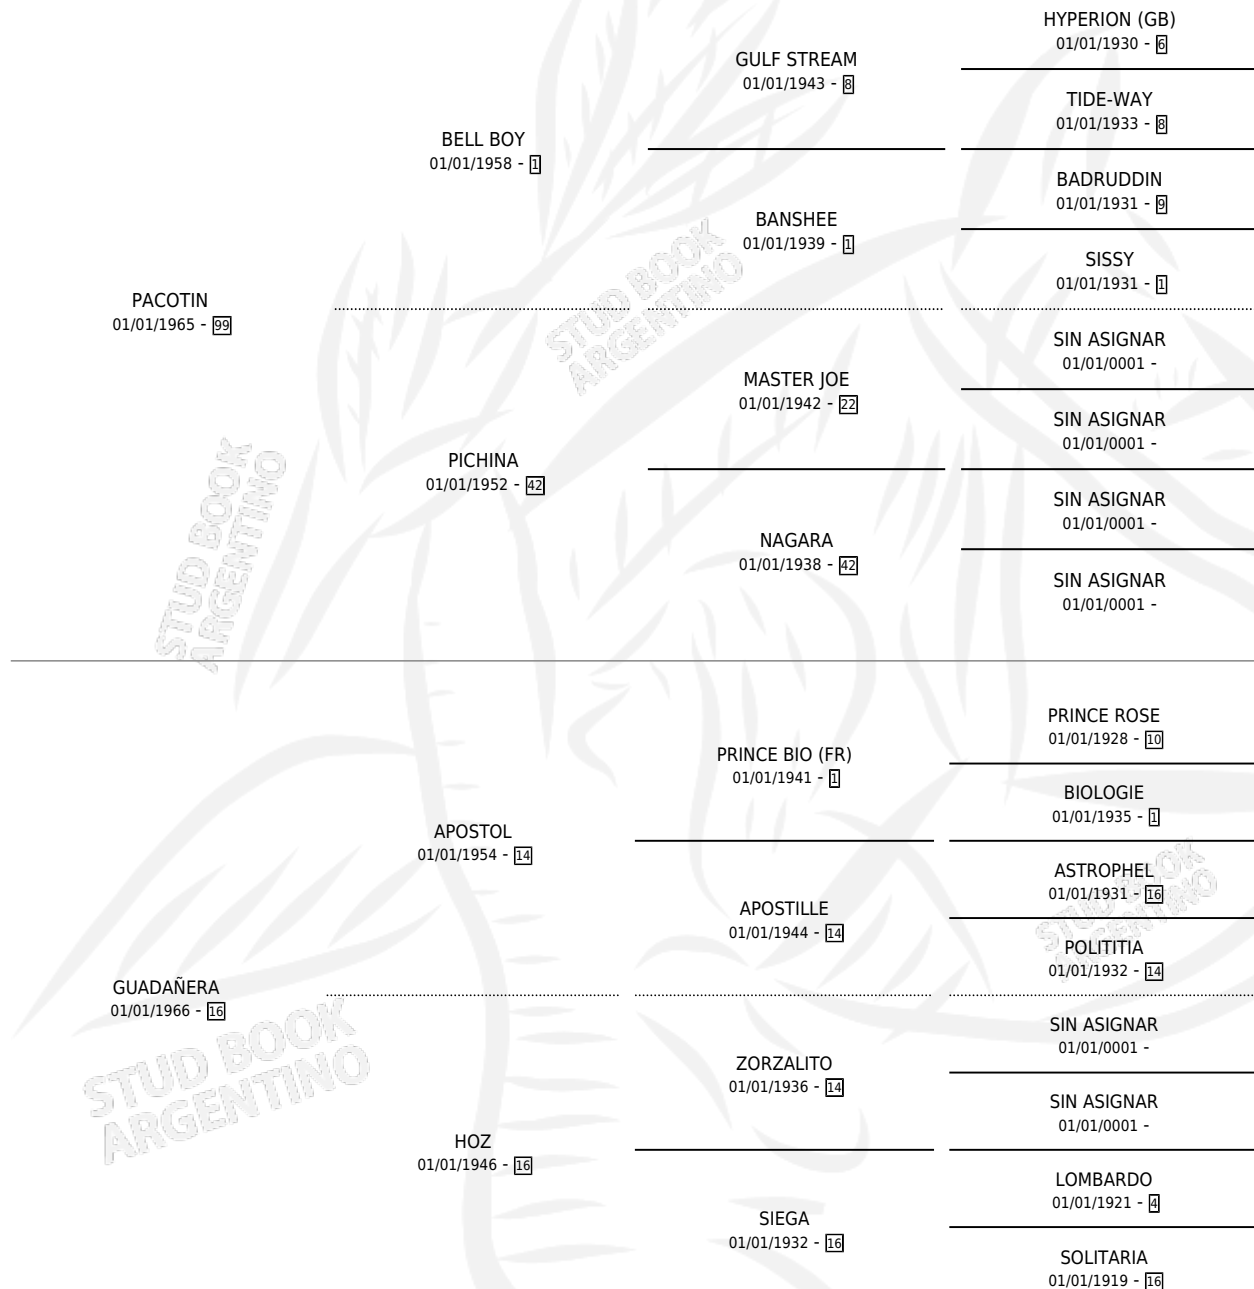

CUCHILLA GUAZU

por PACOTIN y GUADAÑERA por APOSTOL

Argentina · Hembra · Zaino · SP · 01/01/1974
Familia 16-e · Volumen 28

ESTADO

TIPIFICACIÓN SANGUÍNEA	X
TIPIFICACIÓN POR ADN	X
PASAPORTE	X
IDENTIFICACIÓN POR MICROCHIP	X
REPRODUCTOR	✓

Lugar de nacimiento: Campo particular

Criador: Erro Saturnino Sixto

~

HIJOS

	MACHOS	HEMBRAS
2 NACIERON	1	1
1 CORRIERON	1	0
1 GANARON	1	0
0 GANADORES CL	0 GANADORES GR	0 GANADORES G1

PEDIGREE

CAMPAÑA

Solo carreras oficiales de Argentina