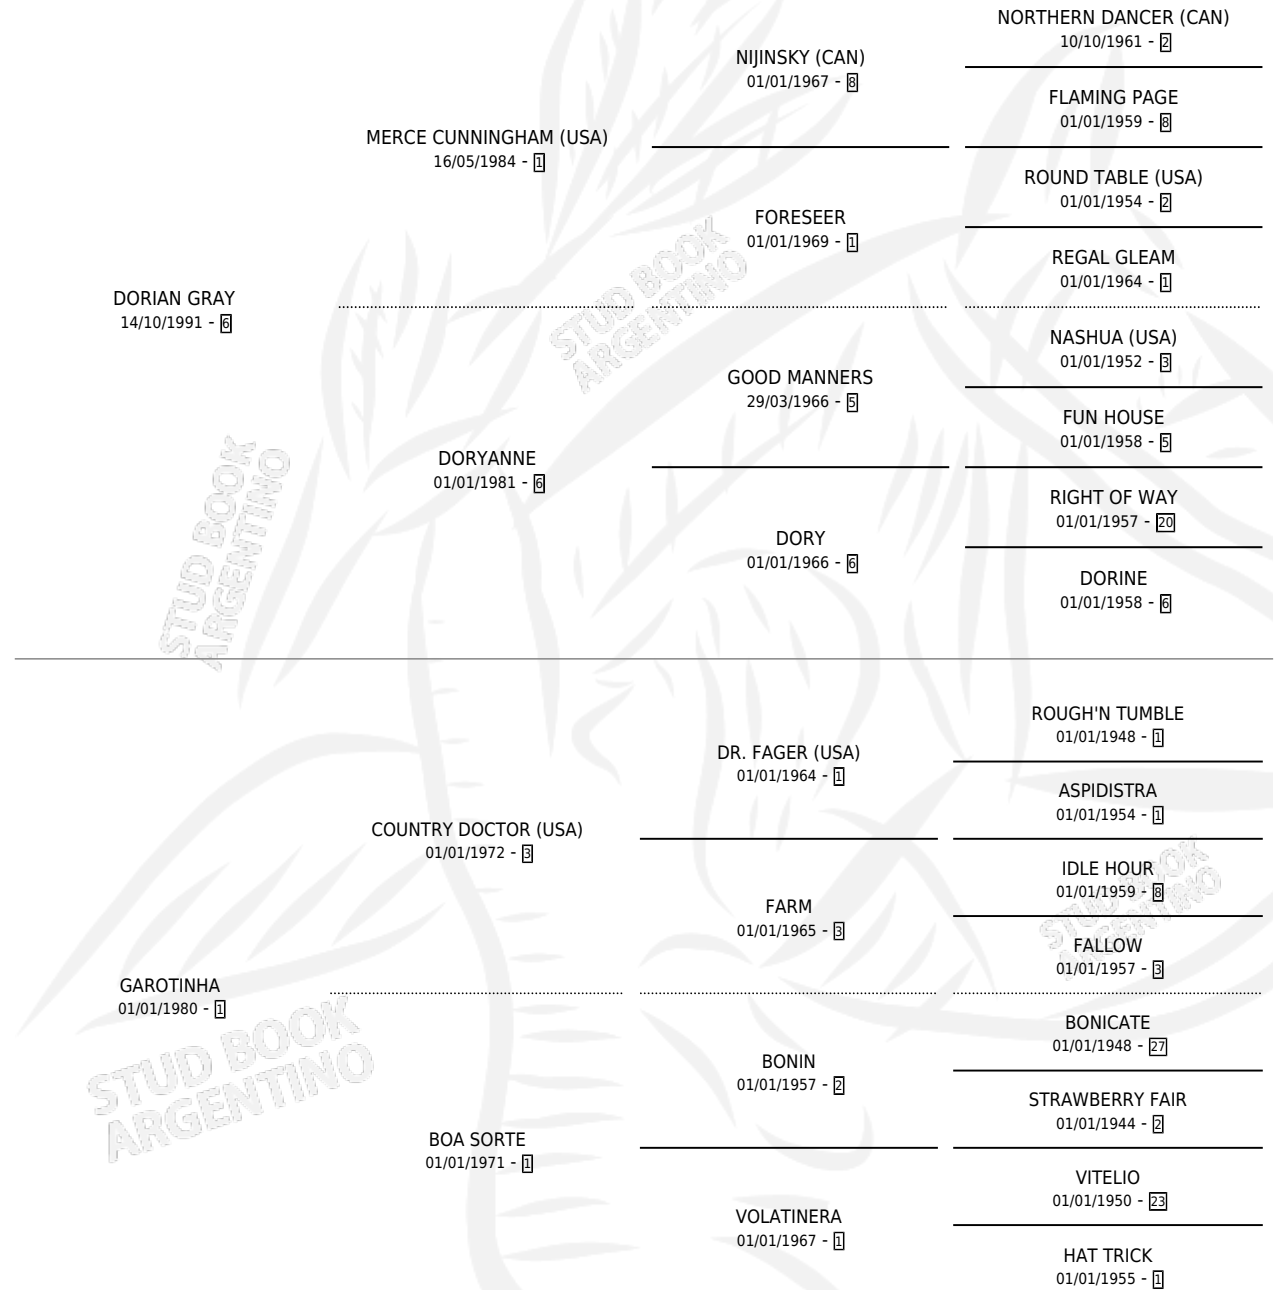

DORITA SOÑADA

por **DORIAN GRAY** y **GAROTINHA** por **COUNTRY DOCTOR (USA)**

Argentina · Hembra · Zaino Doradillo · SP · 14/11/2001
Familia 1-n · Volumen 37

ESTADO

TIPIFICACIÓN SANGUÍNEA	✓
TIPIFICACIÓN POR ADN	✓
PASAPORTE	X
IDENTIFICACIÓN POR MICROCHIP	X
REPRODUCTOR	✓

Lugar de nacimiento: Las Telas

Criador: Sin dato

~

HIJOS

	MACHOS	HEMBRAS
2 NACIERON	1	1
SIN ACTUACIONES		

PEDIGREE