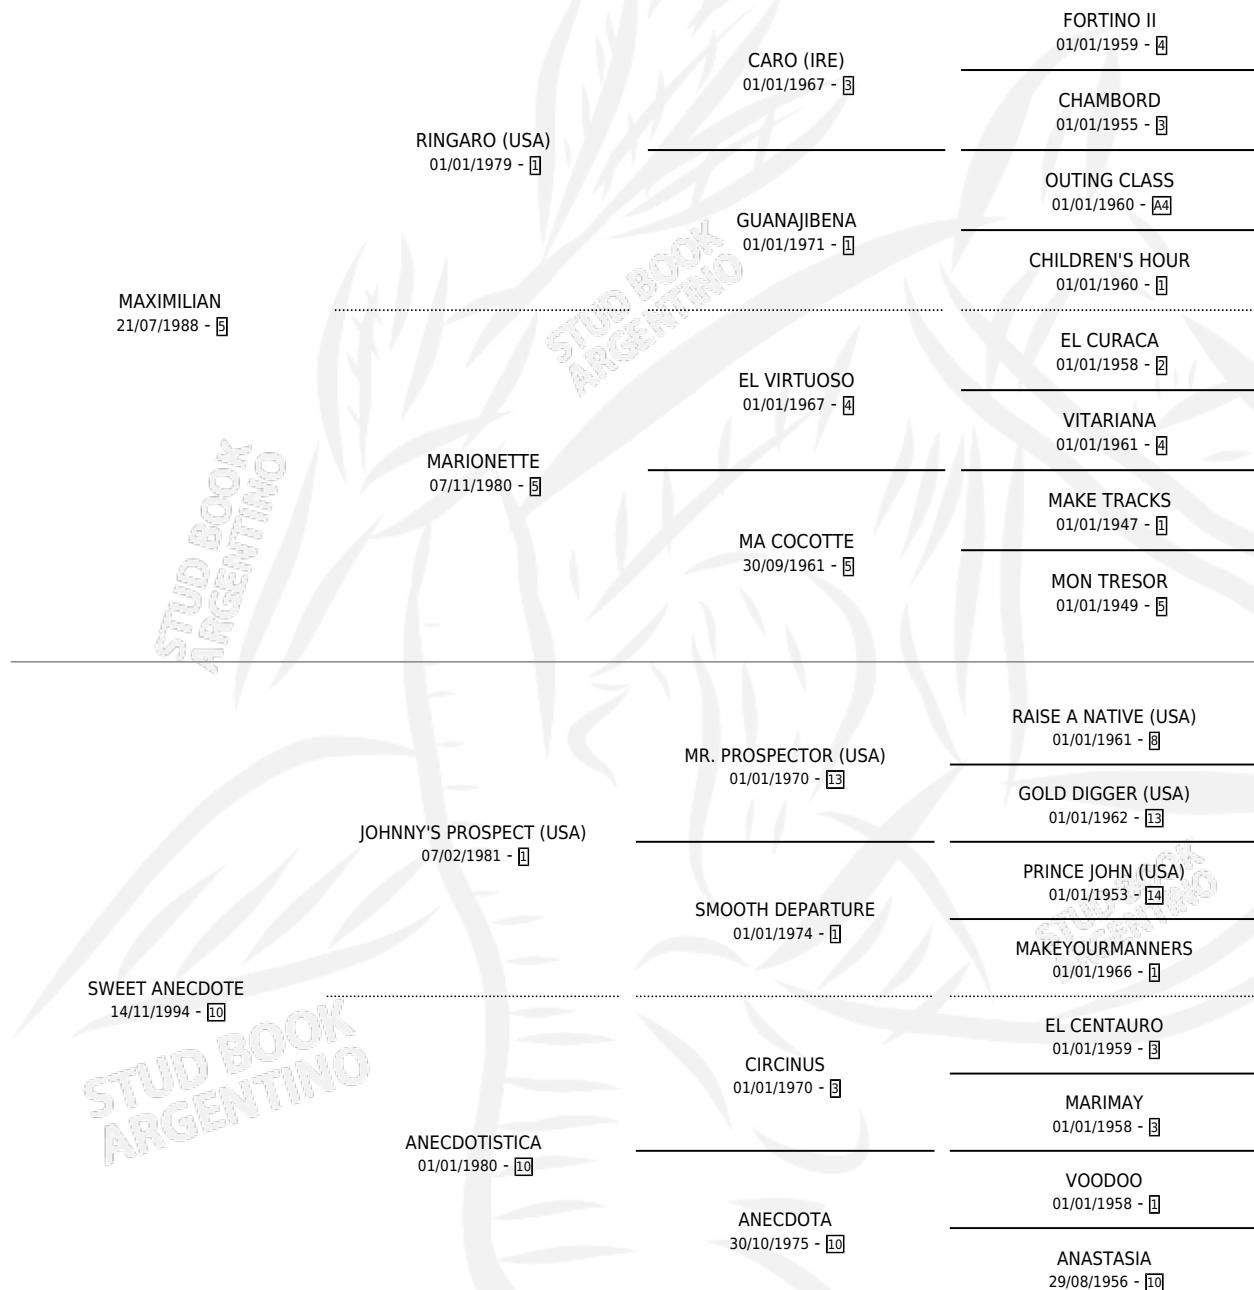

MAXI ANECDOTA

por MAXIMILIAN y SWEET ANECDOTE por JOHNNY'S PROSPECT (USA)

Argentina · Hembra · Zaino · SP · 12/09/2001
Familia 10-a · Volumen 37

ESTADO

TIPIFICACIÓN SANGUÍNEA	✓
TIPIFICACIÓN POR ADN	X
PASAPORTE	X
IDENTIFICACIÓN POR MICROCHIP	X
REPRODUCTOR	X

Lugar de nacimiento: Guer Aike

Criador: Sin dato

PEDIGREE

CAMPAÑA

Solo carreras oficiales de Argentina

POR EDAD

EDAD	CC	1°	2°	3°	4°	5°	NP	CLC	CLG	CLCG1	CLGG1	IMPORTE	GANANCIA / CC
5 AÑOS	4	1	0	0	0	1	2	0	0	0	0	\$11,600	\$2,900
TOTALES	4	1	0	0	0	1	2	0	0	0	0	\$11,600	\$2,900
%		25.0%	0.0%	0.0%	0.0%	25.0%	50.0%	0.0%	0.0%	0.0%	0.0%		

Ganadora en Palermo - \$11,600, a los 5 años.

POR DISTANCIA

HIPODROMO	CC	1°	2°	3°	4°	5°	NP	CLC	CLG	CLCG1	CLGG1	IMPORTE
PALERMO	3	1	0	0	0	0	2	0	0	0	0	\$11,000
1000 MTS	2	1	0	0	0	0	1	0	0	0	0	\$11,000
1200 MTS	1	0	0	0	0	0	1	0	0	0	0	\$0
SAN ISIDRO	1	0	0	0	0	1	0	0	0	0	0	\$600
1000 MTS	1	0	0	0	0	1	0	0	0	0	0	\$600