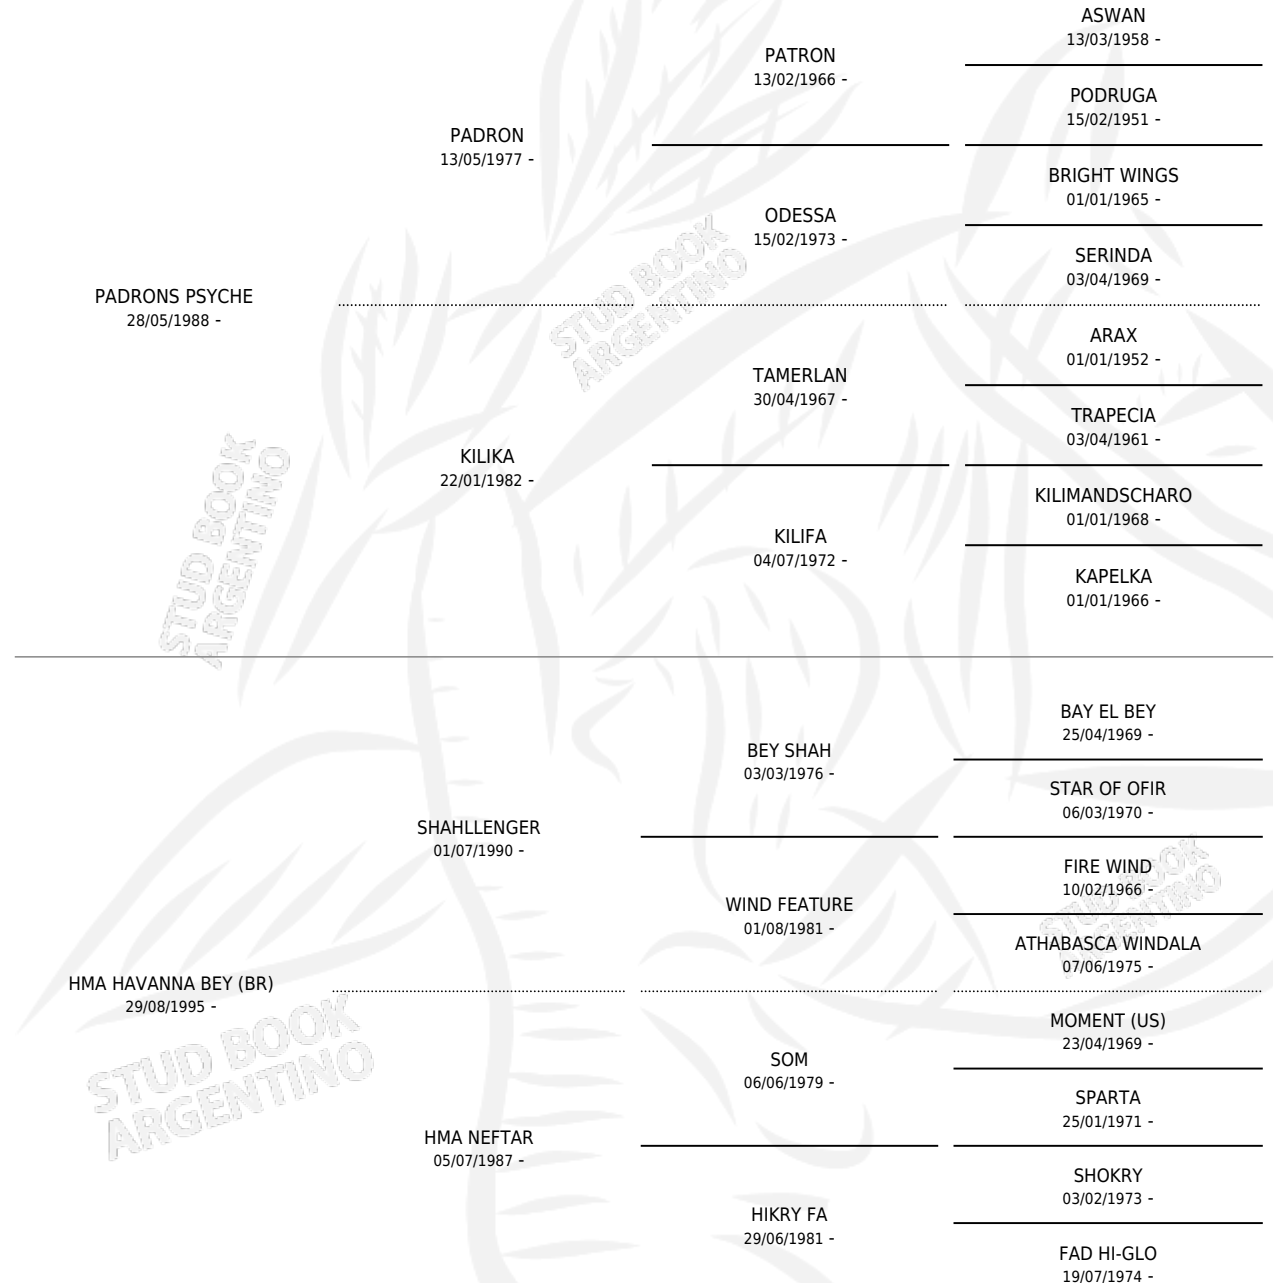

Lugar de nacimiento: Cuatro Estrellas

Criador: Cuatro Estrellas

~

HIJOS

	MACHOS	HEMBRAS
12 NACIERON	4	8
SIN ACTUACIONES		

PEDIGREE

S

cimientos 11 / Efectividad 78.57%