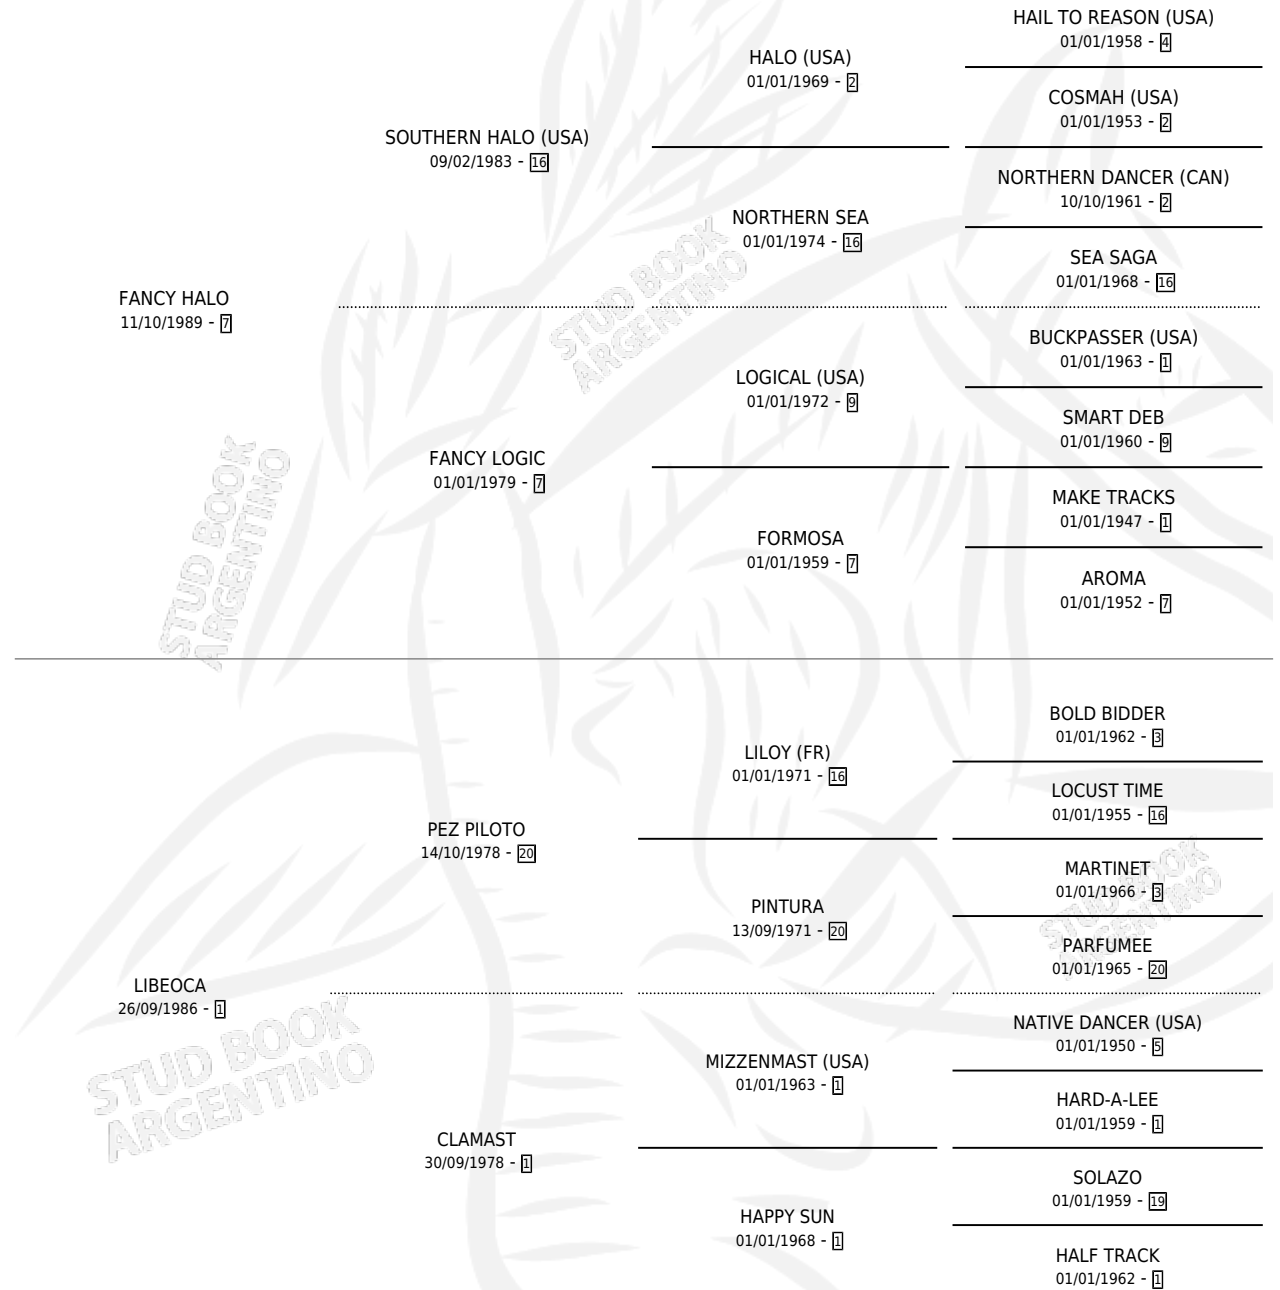

PILOTO HALO

por FANCY HALO y LIBEOCA por PEZ PILOTO

Argentina · Macho · Zaino · SP · 02/12/2001
Familia 1-e · Volumen 37

ESTADO

TIPIFICACIÓN SANGUÍNEA	X
TIPIFICACIÓN POR ADN	X
PASAPORTE	X
IDENTIFICACIÓN POR MICROCHIP	X
REPRODUCTOR	X

Lugar de nacimiento: Las Dos Hermanas

Criador: Sin dato

PEDIGREE