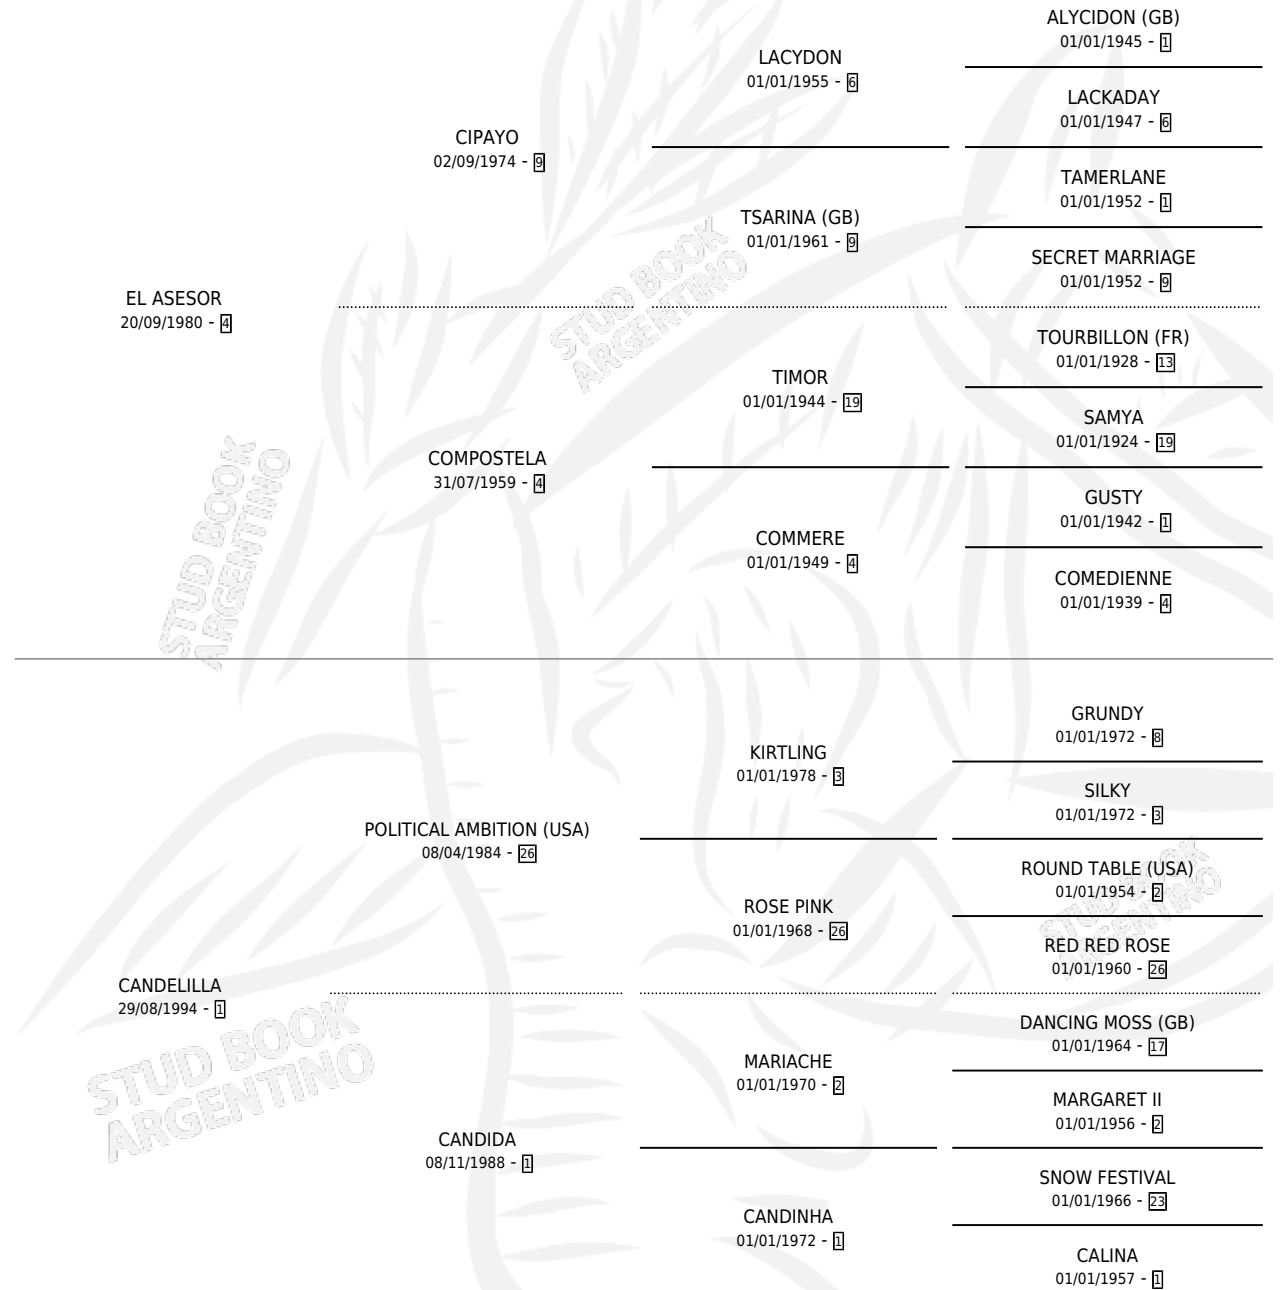

CANDILERO LULA

por **EL ASESOR** y **CANDELILLA** por **POLITICAL AMBITION (USA)**

Argentina · Macho · Zaino · SP · 27/08/2001
Familia 1-j · Volumen 37

ESTADO

TIPIFICACIÓN SANGUÍNEA	✓
TIPIFICACIÓN POR ADN	X
PASAPORTE	X
IDENTIFICACIÓN POR MICROCHIP	X
REPRODUCTOR	X

Lugar de nacimiento: La Numancia
Criador: Serra Hugo Omar

PEDIGREE

CANDILERO LULA

Datos oficiales del Stud Book Argentino

Documento generado el 04/05/2026

studbook.org.ar