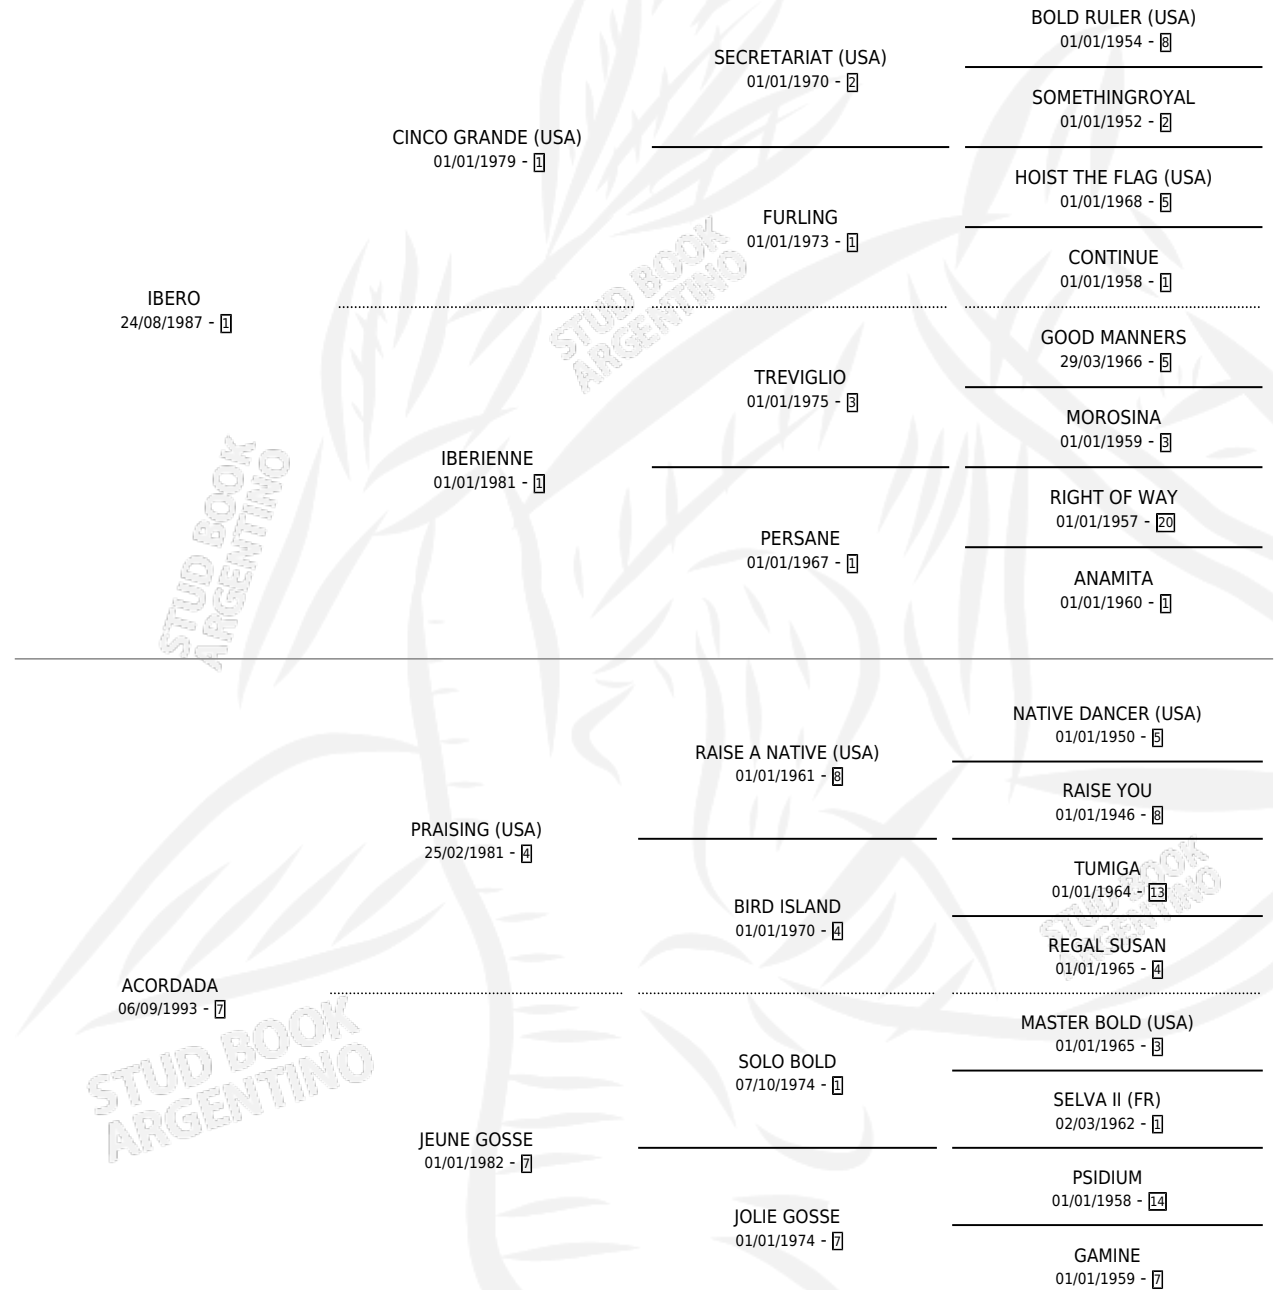

BRAVO LULA

por **IBERO** y **ACORDADA** por **PRAISING (USA)**

Argentina · Macho · Alazan · SP · 22/09/2001
Familia 7 · Volumen 37

ESTADO

TIPIFICACIÓN SANGUÍNEA	✓
TIPIFICACIÓN POR ADN	X
PASAPORTE	X
IDENTIFICACIÓN POR MICROCHIP	X
REPRODUCTOR	X

Lugar de nacimiento: La Numancia

Criador: Serra Hugo Omar

PEDIGREE

CAMPAÑA

Solo carreras oficiales de Argentina

POR EDAD

EDAD	CC	1°	2°	3°	4°	5°	NP	CLC	CLG	CLCG1	CLGG1	IMPORTE	GANANCIA / CC
4 AÑOS	1	0	0	0	0	0	1	0	0	0	0	\$0	\$0
5 AÑOS	5	0	0	0	0	1	4	0	0	0	0	\$425	\$85
TOTALES	6	0	0	0	0	1	5	0	0	0	0	\$425	\$71
%		0.0%	0.0%	0.0%	0.0%	16.7%	83.3%	0.0%	0.0%	0.0%	0.0%		