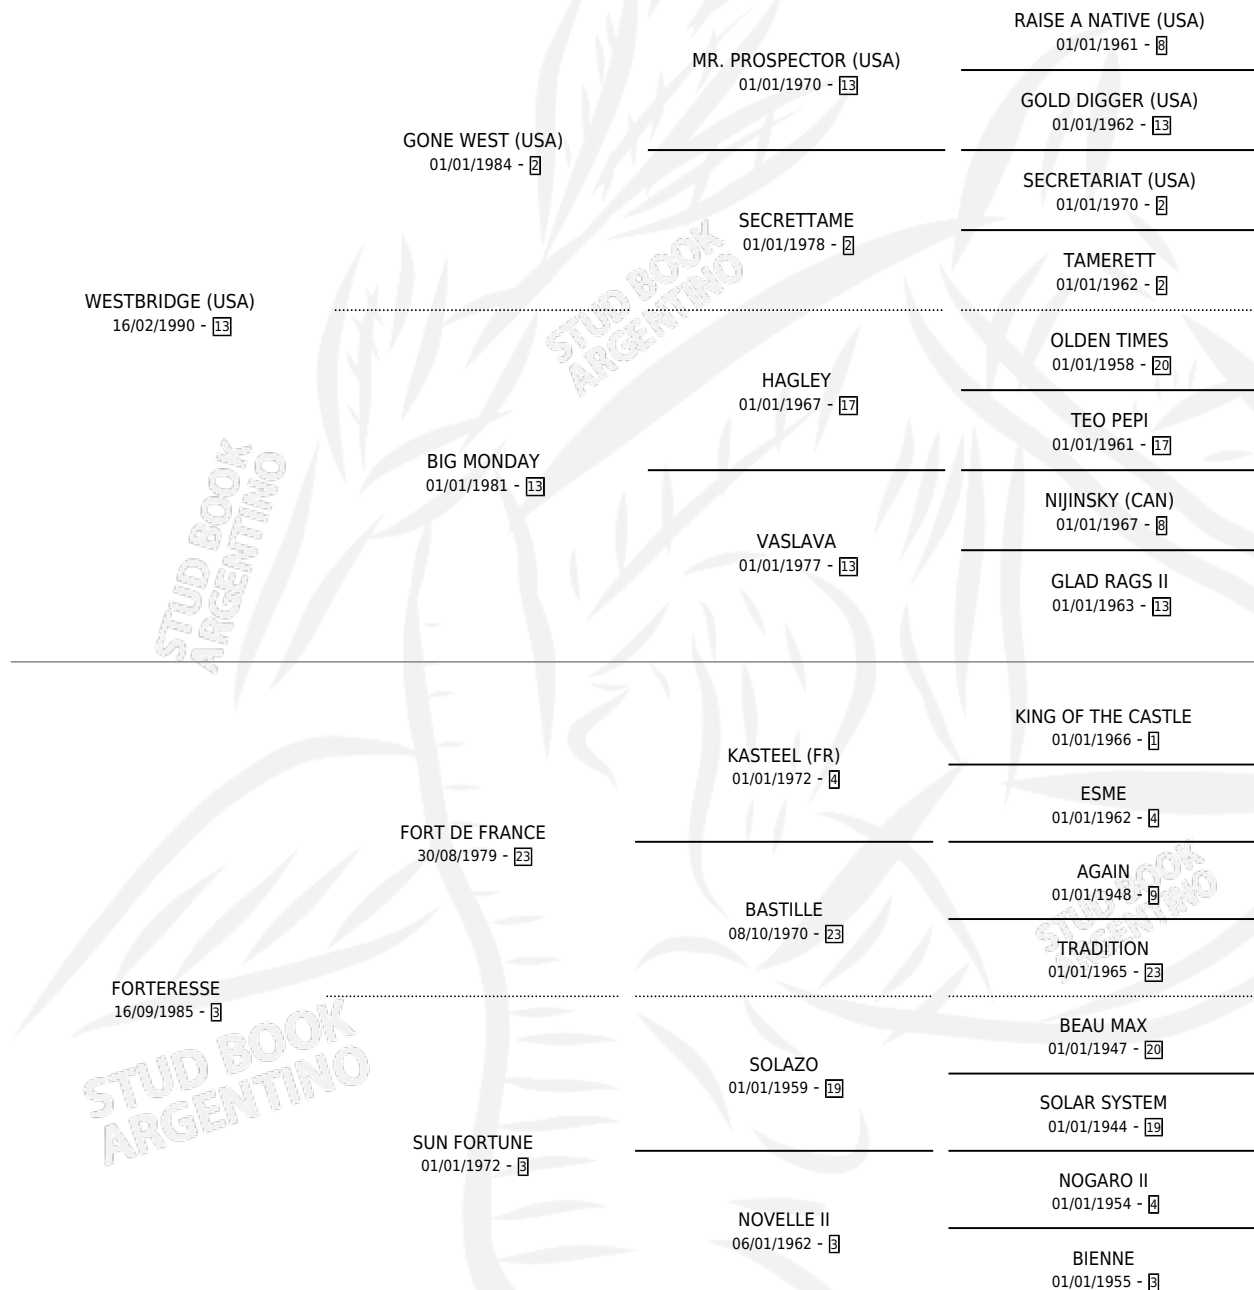

FORT DE FORT

por WESTBRIDGE (USA) y FORTERESSE por FORT DE FRANCE

Argentina · Hembra · Alazan · SP · 06/11/2001
Familia 3-b · Volumen 37

ESTADO

TIPIFICACIÓN SANGUÍNEA	✓
TIPIFICACIÓN POR ADN	✓
PASAPORTE	X
IDENTIFICACIÓN POR MICROCHIP	X
REPRODUCTOR	✓

Lugar de nacimiento: Las Telas

Criador: Sin dato

~

HIJOS

	MACHOS	HEMBRAS
3 NACIERON	2	1
SIN ACTUACIONES		

PEDIGREE

CAMPAÑA

Solo carreras oficiales de Argentina