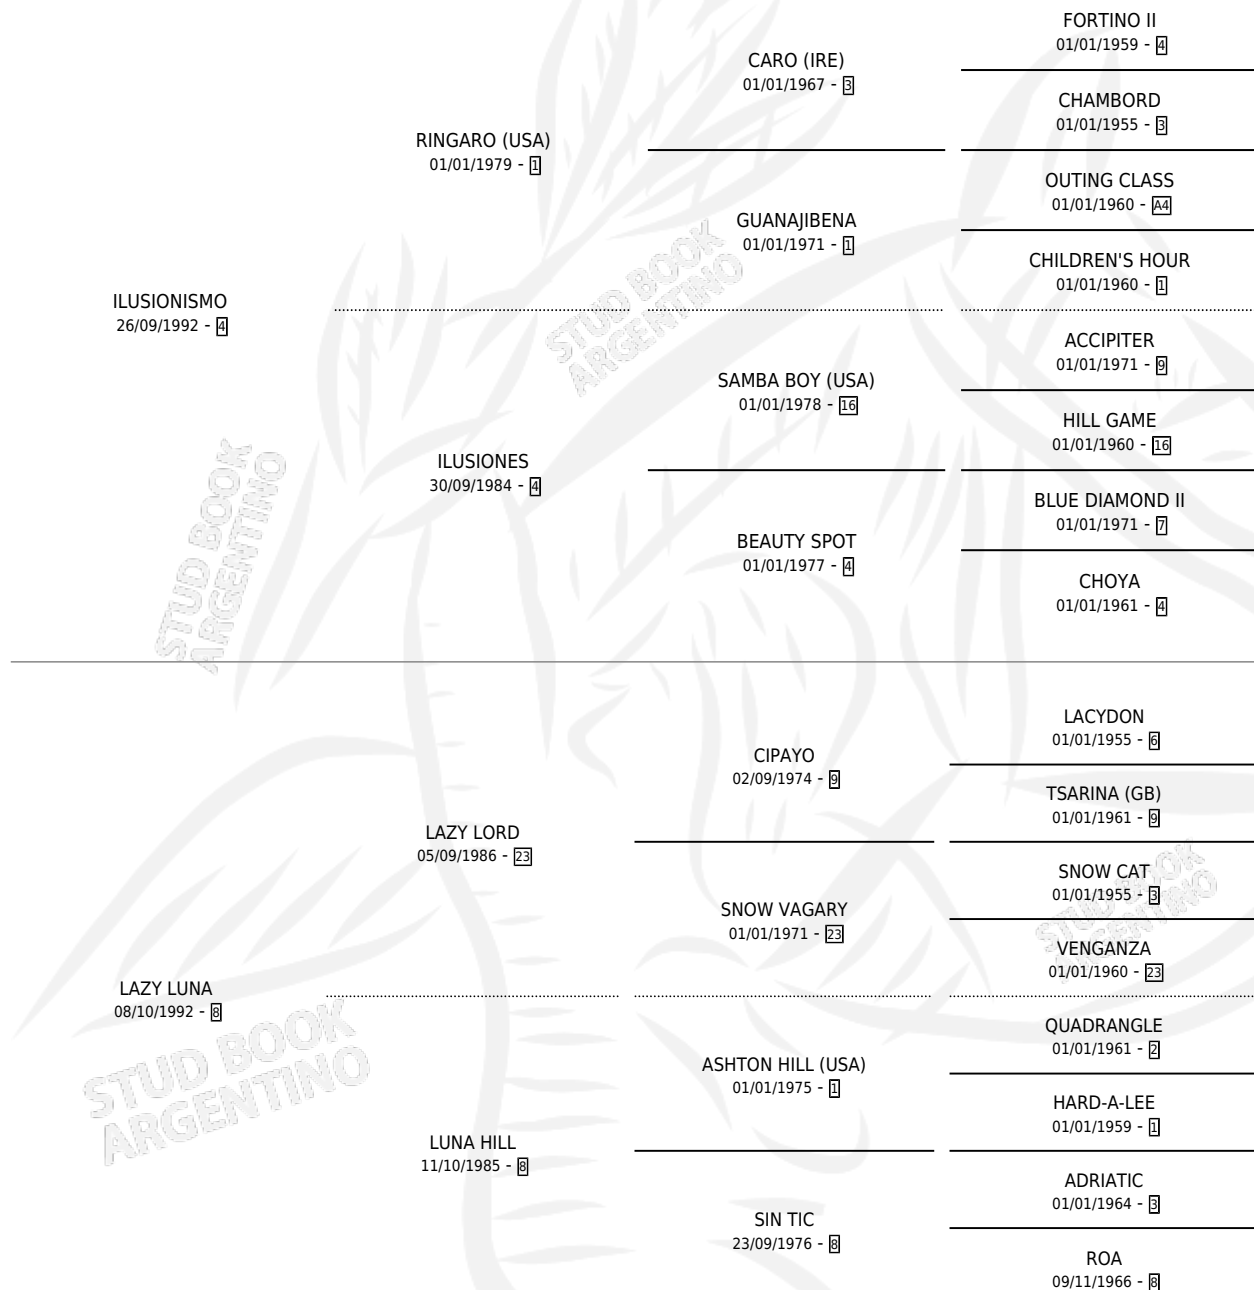

LAZY RIN

por ILUSIONISMO y LAZY LUNA por LAZY LORD

Argentina · Hembra · Zaino · SP · 10/11/2001
Familia 8-c · Volumen 37

ESTADO

TIPIFICACIÓN SANGUÍNEA	X
TIPIFICACIÓN POR ADN	X
PASAPORTE	X
IDENTIFICACIÓN POR MICROCHIP	X
REPRODUCTOR	X

Lugar de nacimiento: Campo particular

Criador: Sin dato

PEDIGREE

LAZY RIN

Datos oficiales del Stud Book Argentino

Documento generado el 05/05/2026

studbook.org.ar