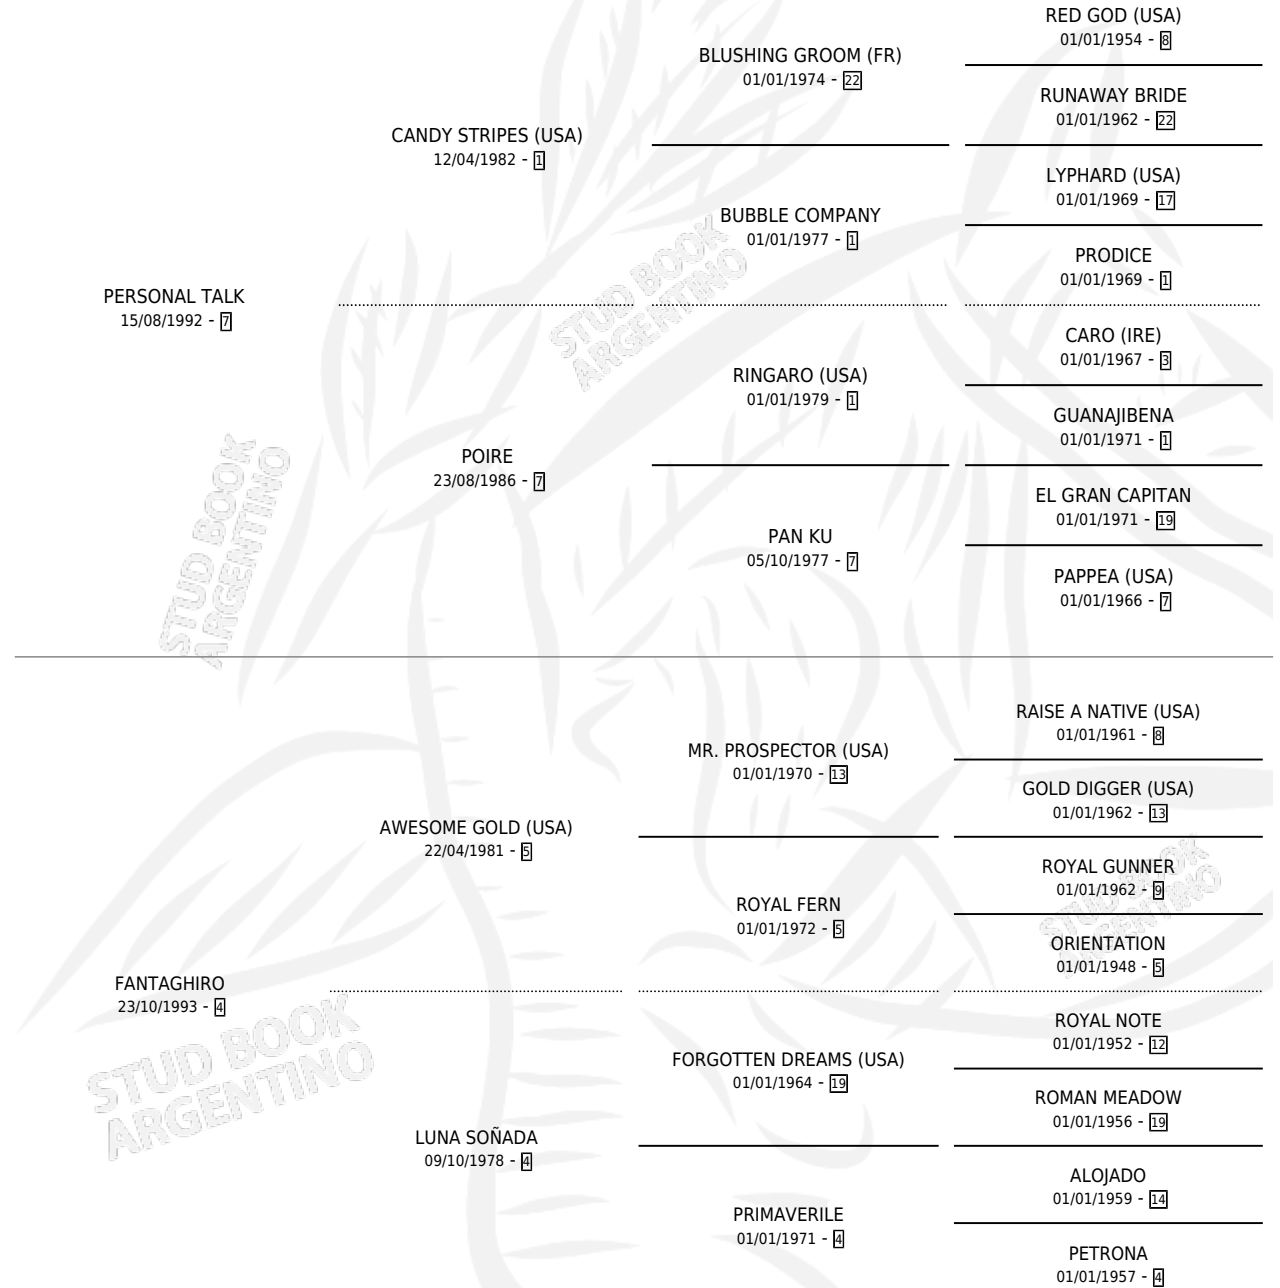

PERSONAL PISTILA

por PERSONAL TALK y FANTAGHIRO por AWESOME GOLD (USA)

Argentina · Macho · Alazan Tostado · SP · 03/11/2001
Familia 4-b · Volumen 37

ESTADO

TIPIFICACIÓN SANGUÍNEA	✓
TIPIFICACIÓN POR ADN	X
PASAPORTE	X
IDENTIFICACIÓN POR MICROCHIP	X
REPRODUCTOR	X

Lugar de nacimiento: Campo particular
Criador: Rongvaux Gustavo Rodrigo

PEDIGREE