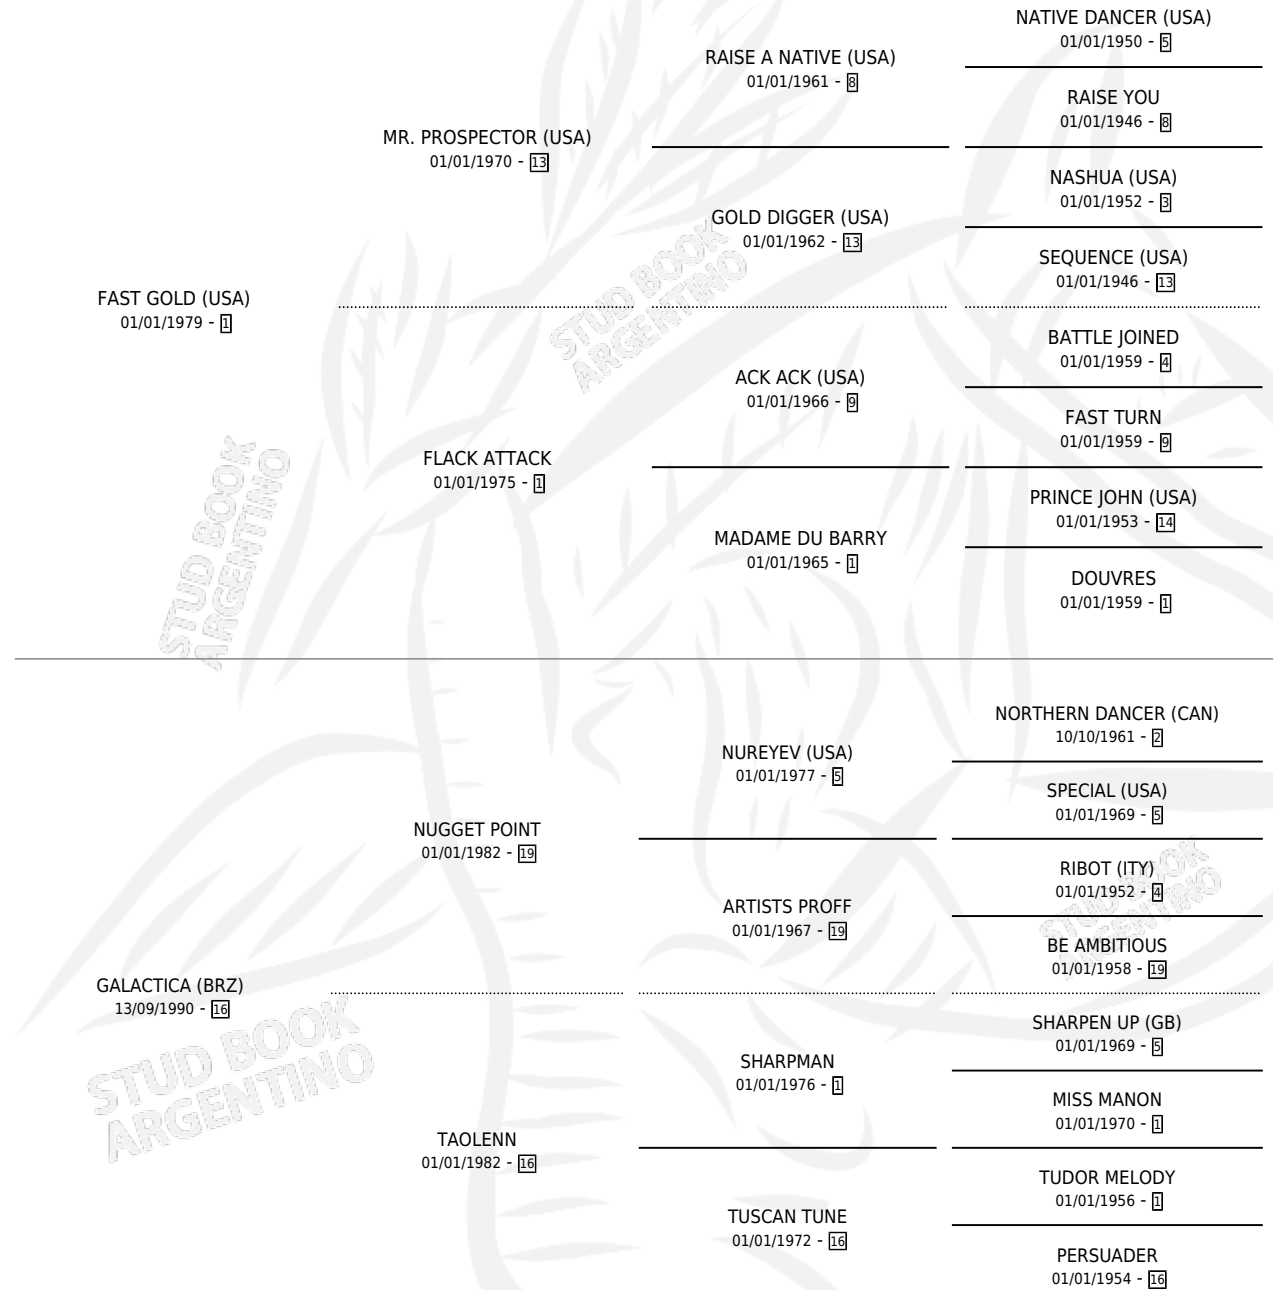

GALOCHA

por **FAST GOLD (USA)** y **GALACTICA (BRZ)** por **NUGGET POINT**

Argentina · Hembra · Zaino · SP · 18/09/2001
Familia 16-g · Volumen 37

ESTADO

TIPIFICACIÓN SANGUÍNEA	✓
TIPIFICACIÓN POR ADN	✓
PASAPORTE	X
IDENTIFICACIÓN POR MICROCHIP	X
REPRODUCTOR	✓

Lugar de nacimiento: La Providencia
Criador: La Providencia

~

HIJOS

	MACHOS	HEMBRAS
6 NACIERON	1	5
4 CORRIERON	1	3
2 GANARON	1	1
0 GANADORES CL	0 GANADORES GR	0 GANADORES G1

PEDIGREE