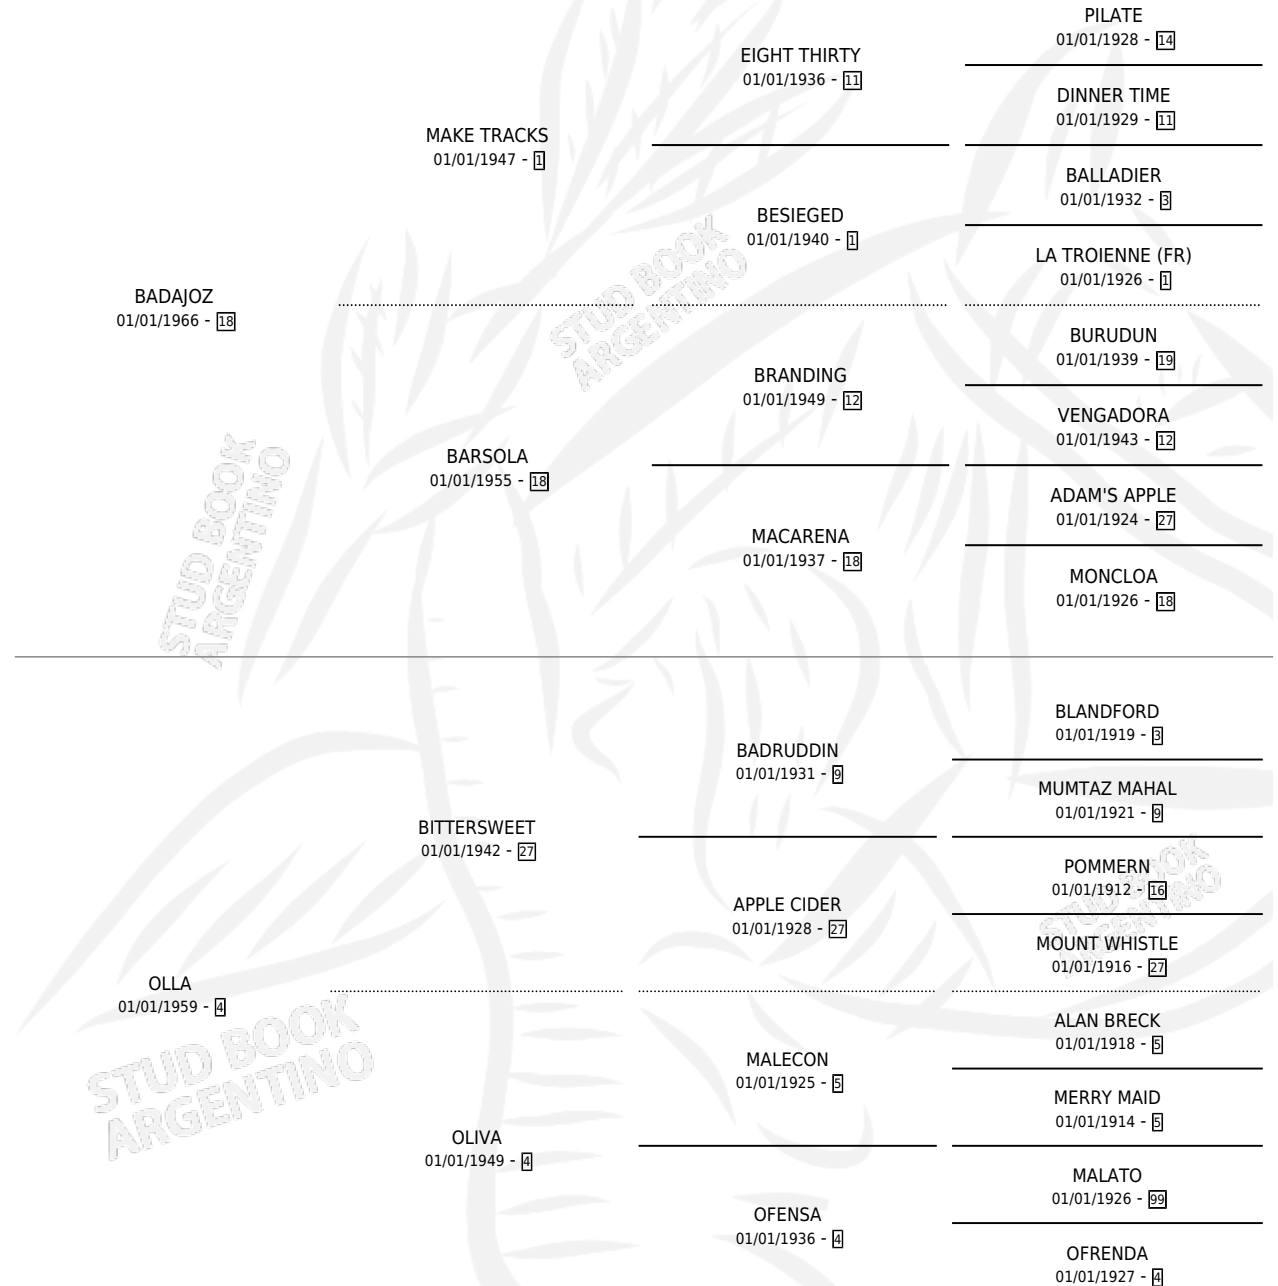

CANTINERITA

por **BADAJOS** y **OLLA** por **BITTERSWEET**

Argentina · Hembra · Zaino · SP · 01/01/1974
Familia 4-n · Volumen 28

ESTADO

TIPIFICACIÓN SANGUÍNEA	X
TIPIFICACIÓN POR ADN	X
PASAPORTE	X
IDENTIFICACIÓN POR MICROCHIP	X
REPRODUCTOR	✓

Lugar de nacimiento: Campo particular

Criador: Sin dato

~

HIJOS

	MACHOS	HEMBRAS
1 NACIERON	1	0
1 CORRIERON	1	0
1 GANARON	1	0
0 GANADORES CL	0 GANADORES GR	0 GANADORES G1

PEDIGREE

S

mientos 1 / Efectividad 14.29%

PADRILLO	PRODUCTO	CRIADOR	1ER SERVICIO	ÚLTIMO SERVICIO
EGINETO	∅		19/12/1991	22/12/1991
CANTINERITA	∅		06/12/1988	09/12/1988
Datos oficiales del Stud Book Argentino	∅		17/12/1987	19/12/1987
Documento generado el 14/05/2026	∅		15/12/1986	17/12/1986
EL CASCABEL	∅		16/11/1985	17/11/1985
EL CASCABEL	CANTINERITO (M Z, 29/09/1984)	SIN DATO		
EL CASCABEL	∅			