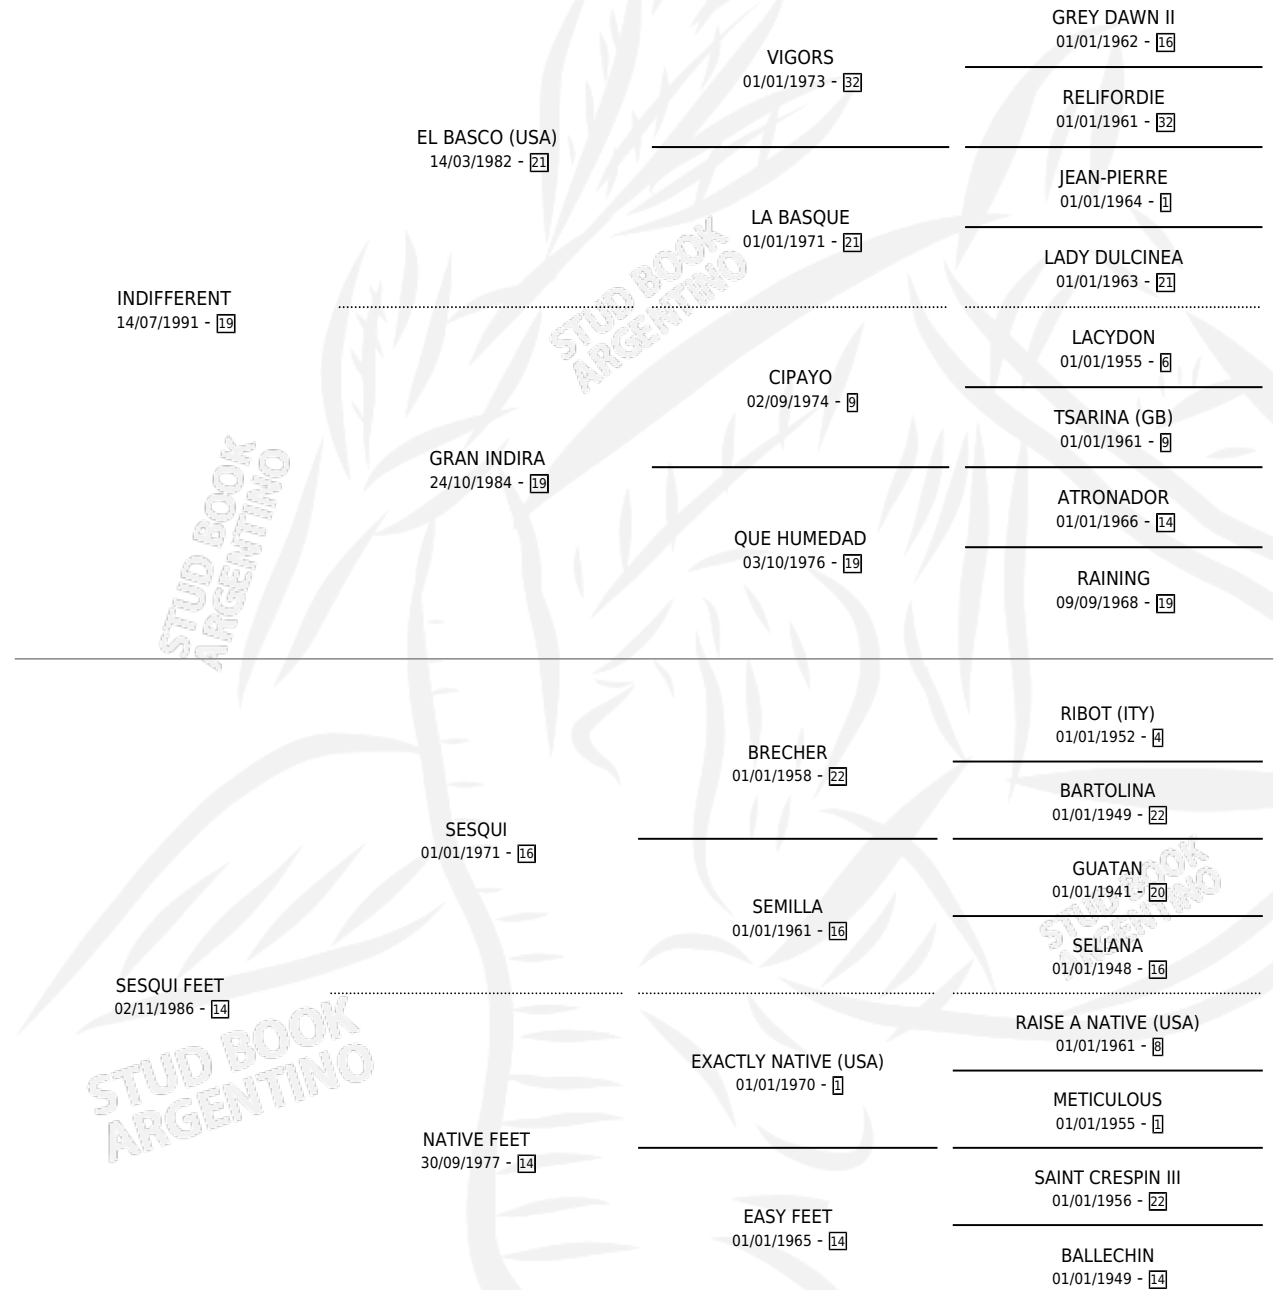

# HEIDI IN

por **INDIFFERENT** y **SESQUI FEET** por **SESQUI**

Argentina · Hembra · Zaino · SP · 16/11/2001  
Familia 14-c · Volumen 37

## ESTADO

TIPIFICACIÓN SANGUÍNEA	X
TIPIFICACIÓN POR ADN	X
PASAPORTE	X
IDENTIFICACIÓN POR MICROCHIP	X
REPRODUCTOR	X

**Lugar de nacimiento:** Karolyi

**Criador:** Sin dato

## PEDIGREE