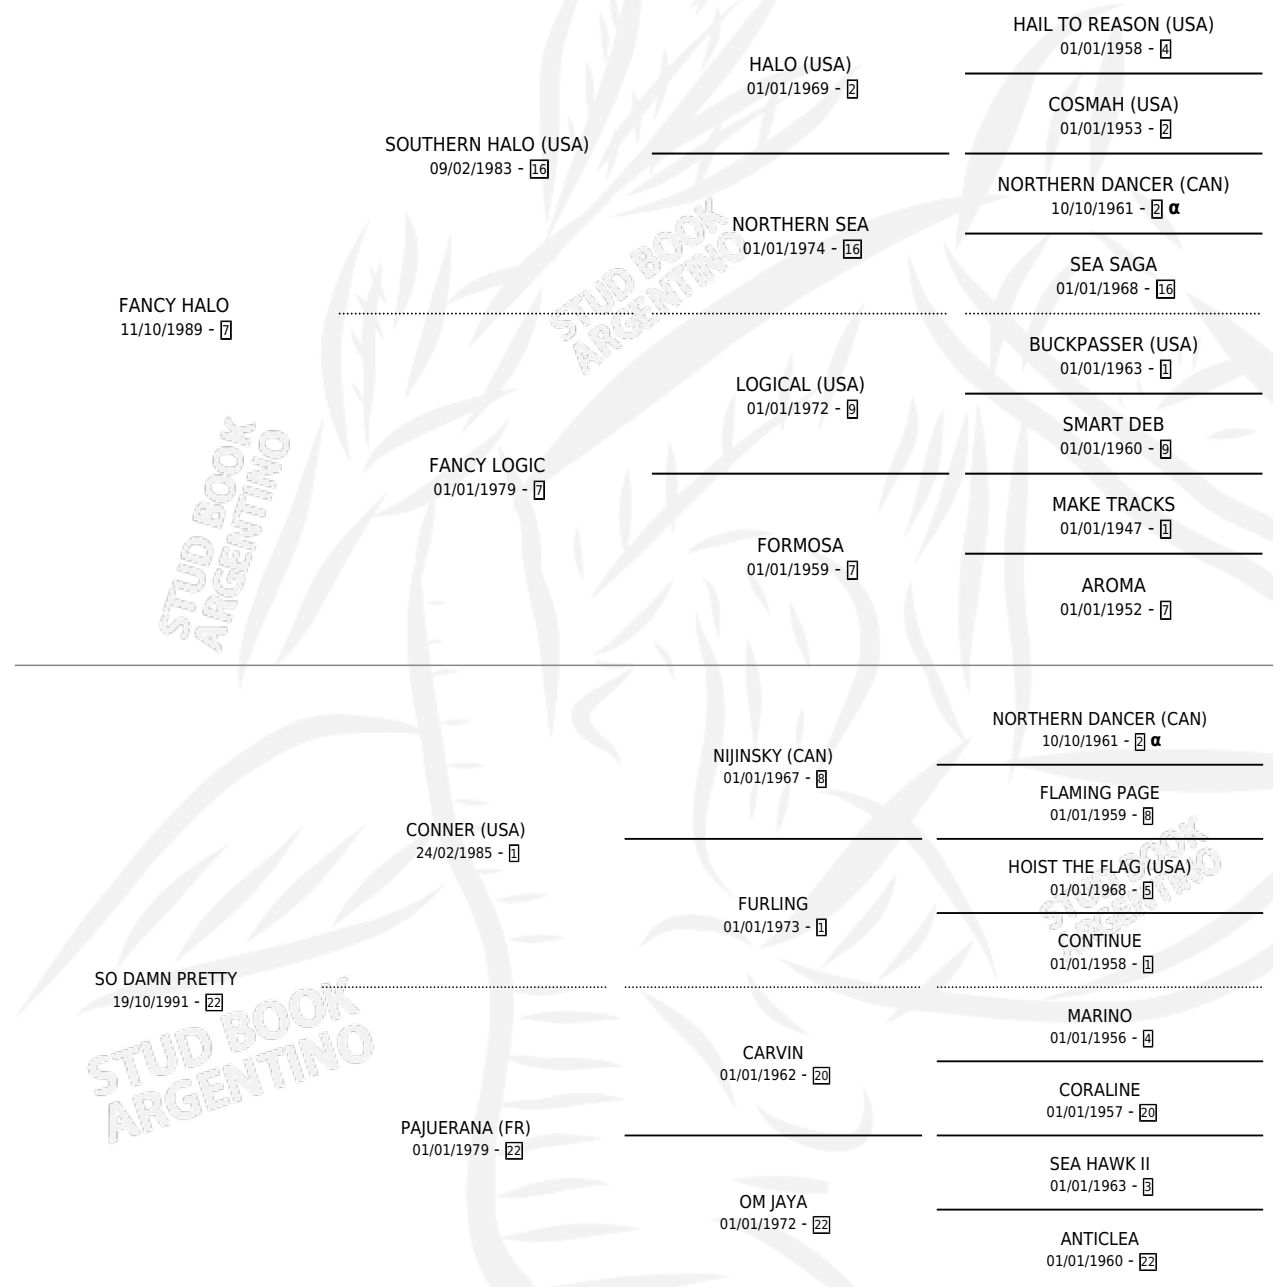

PRETTY PAULA

PEDIGREE

por **FANCY HALO** y **SO DAMN PRETTY** por **CONNER (USA)**

Argentina · Hembra · Zaino · SP · 22/11/2001
Familia 22-a · Volumen 37

ESTADO

TIPIFICACIÓN SANGUÍNEA	✓
TIPIFICACIÓN POR ADN	✓
PASAPORTE	X
IDENTIFICACIÓN POR MICROCHIP	X
REPRODUCTOR	✓

Lugar de nacimiento: Las Dos Hermanas

Criador: Sin dato

~

HIJOS

	MACHOS	HEMBRAS
6 NACIERON	2	4
2 CORRIERON	2	0
2 GANARON	2	0
0 GANADORES CL	0 GANADORES GR	0 GANADORES G1

INBREEDING : α

CAMPAÑA

Solo carreras oficiales de Argentina