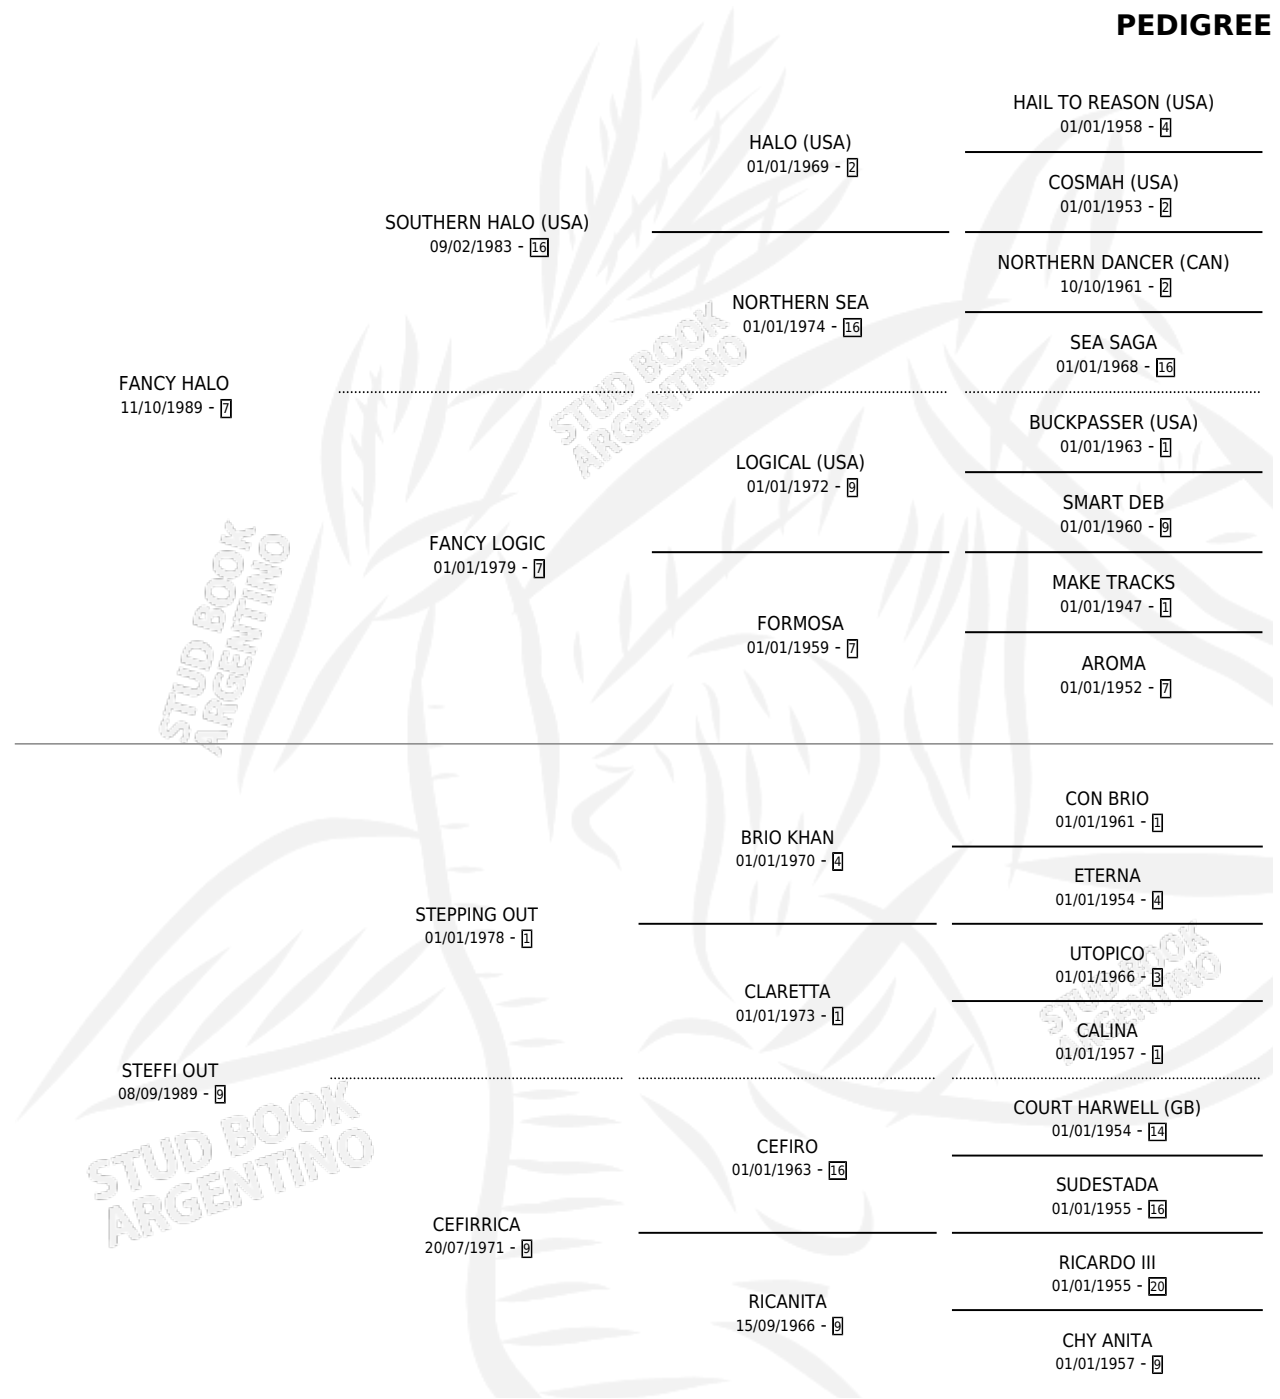

WONDER MARE

PEDIGREE

por FANCY HALO y STEFFI OUT por STEPPING OUT

Argentina · Hembra · Alazan Tostado · SP · 23/11/2001
Familia 9-g · Volumen 37

ESTADO

TIPIFICACIÓN SANGUÍNEA	✓
TIPIFICACIÓN POR ADN	✓
PASAPORTE	X
IDENTIFICACIÓN POR MICROCHIP	X
REPRODUCTOR	✓

Lugar de nacimiento: Las Dos Hermanas

Criador: Lacunza Rafael Angel

~

HIJOS

	MACHOS	HEMBRAS
3 NACIERON	3	0
1 CORRIERON	1	0

SIN ACTUACIONES

CAMPAÑA

Solo carreras oficiales de Argentina