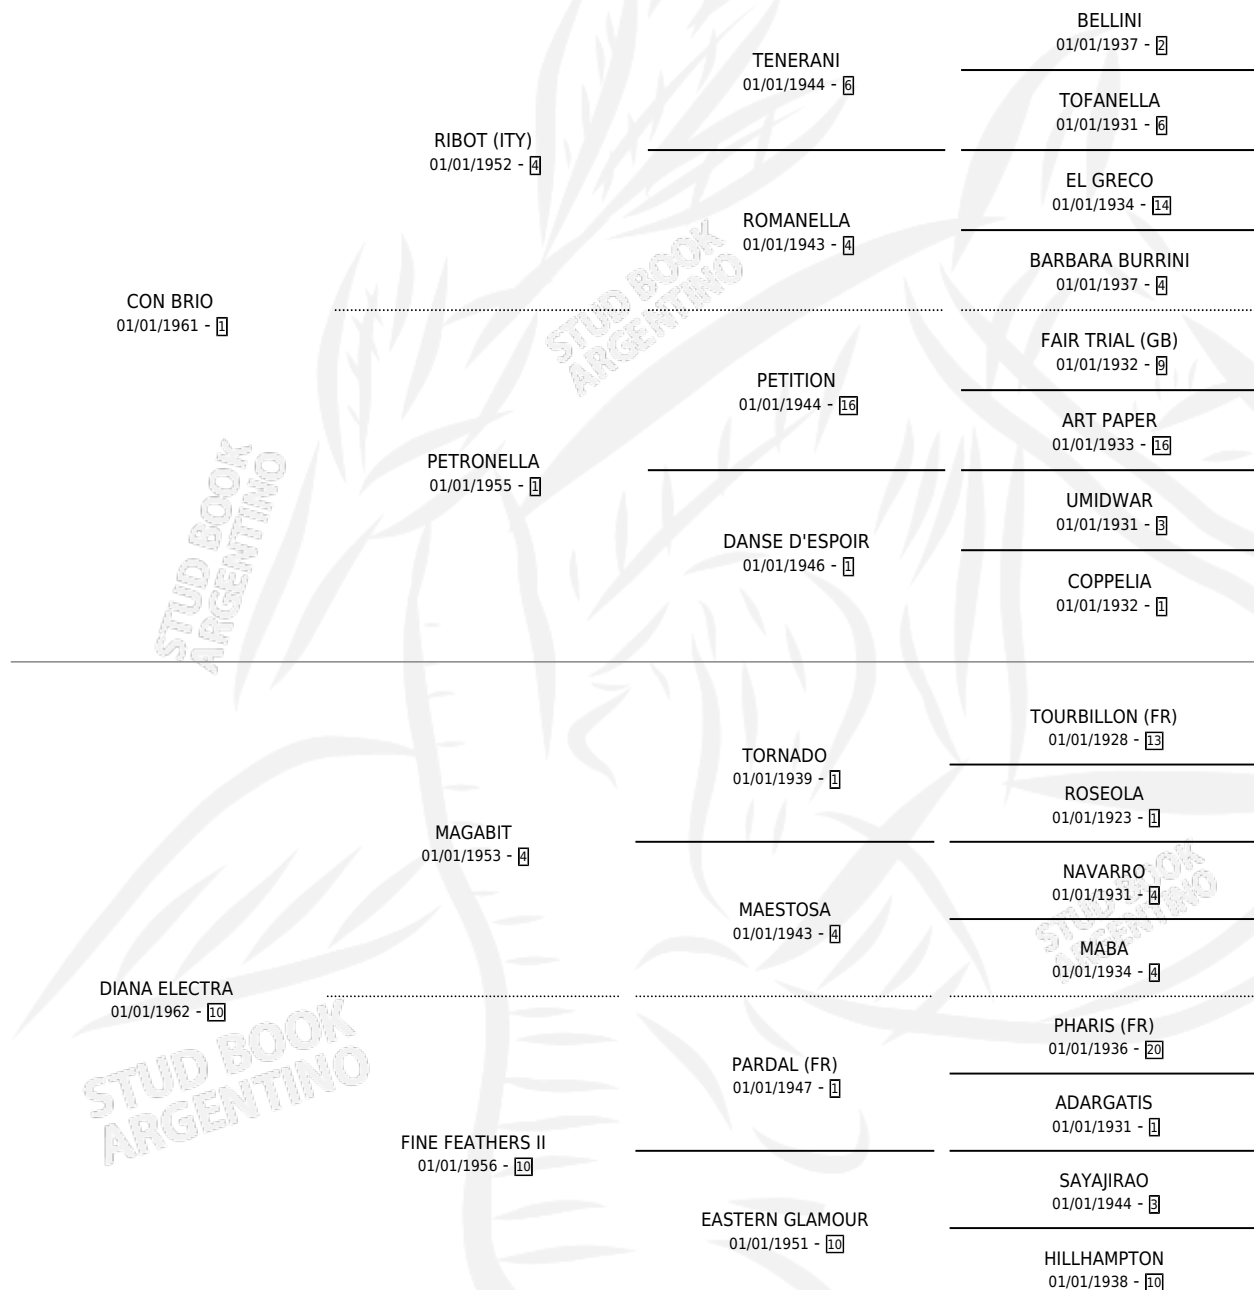

Lugar de nacimiento: Campo particular

Criador: Haras Los Cerrillos Sacif Y A

~

HIJOS

	MACHOS	HEMBRAS
11 NACIERON	7	4
7 CORRIERON	4	3
7 GANARON	4	3

3	2	2
GANADORES CL	GANADORES GR	GANADORES G1

PEDIGREE

CAMPAÑA

Solo carreras oficiales de Argentina

POR EDAD

EDAD	CC	1°	2°	3°	4°	5°	NP	CLC	CLG	CLCG1	CLGG1	IMPORTE	GANANCIA / CC
3 AÑOS	2	1	0	1	0	0	0	1	0	0	0	\$0	\$0
TOTALES	2	1	0	1	0	0	0	1	0	0	0	\$0	\$0
%		50.0%	0.0%	50.0%	0.0%	0.0%	0.0%	50.0%	0.0%	0.0%	0.0%		