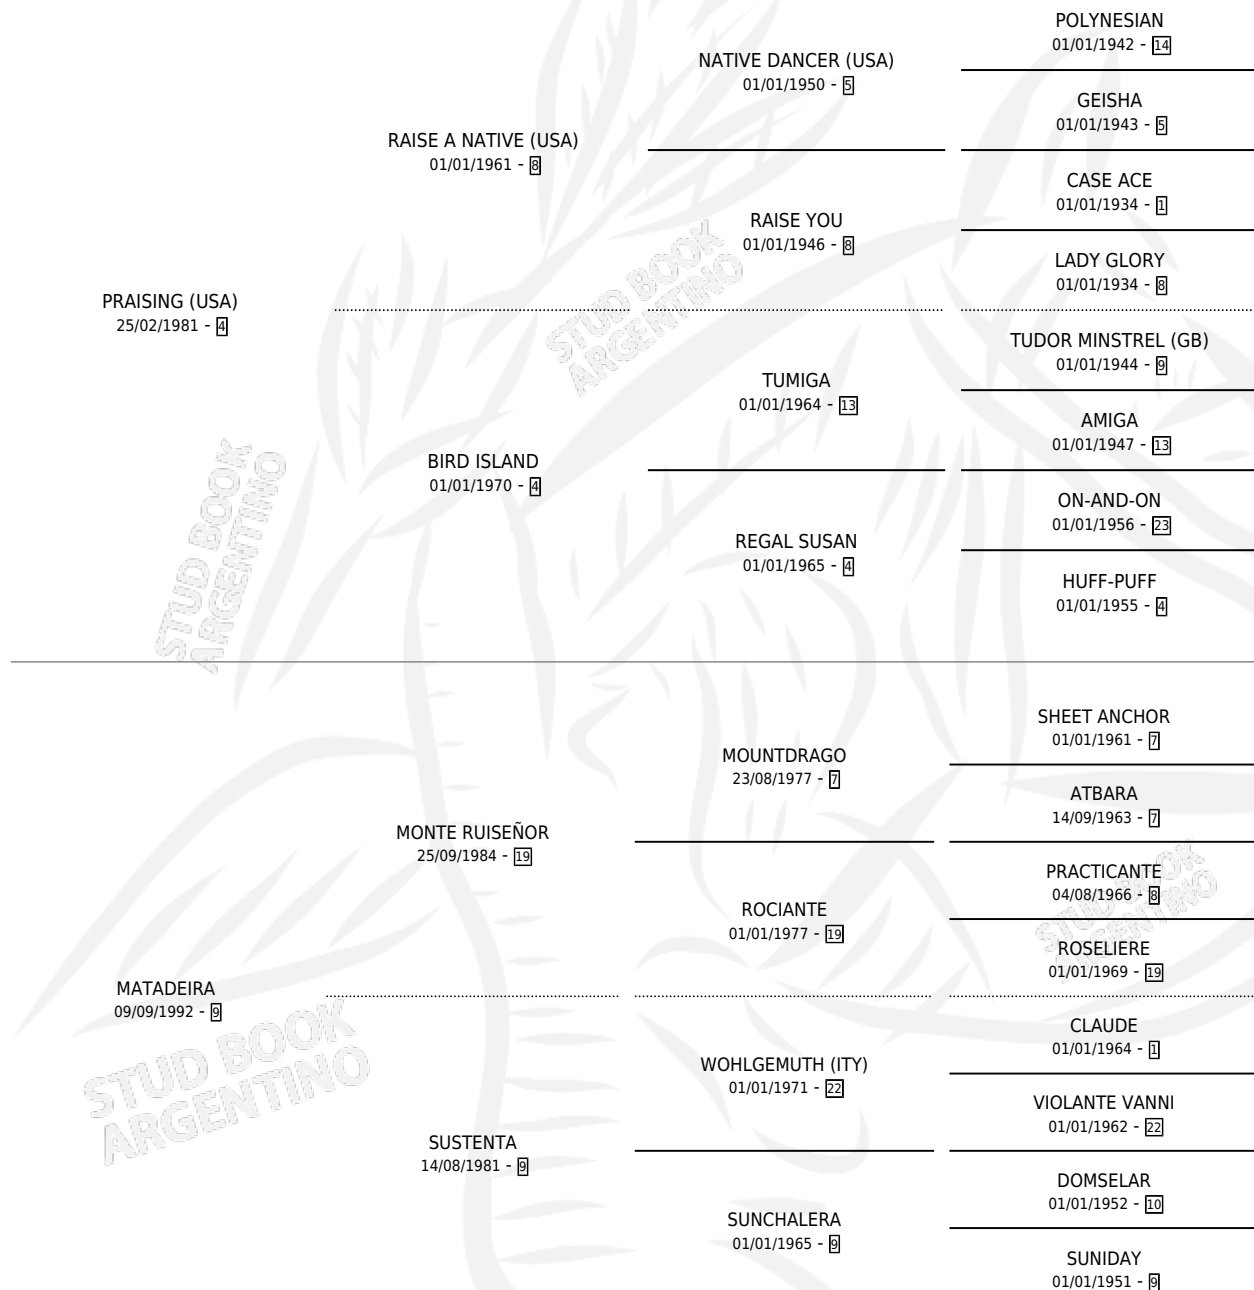

MONTAÑOSO

por **PRAISING (USA)** y **MATADEIRA** por **MONTE RUISEÑOR**

Argentina · Macho · Zaino Negro · SP · 30/09/2001
Familia 9-g · Volumen 37

ESTADO

TIPIFICACIÓN SANGUÍNEA	✓
TIPIFICACIÓN POR ADN	X
PASAPORTE	X
IDENTIFICACIÓN POR MICROCHIP	X
REPRODUCTOR	X

Lugar de nacimiento: Los Olivos
Criador: Grand Norberto Eugenio

PEDIGREE

CAMPAÑA

Solo carreras oficiales de Argentina

POR EDAD

EDAD	CC	1°	2°	3°	4°	5°	NP	CLC	CLG	CLCG1	CLGG1	IMPORTE	GANANCIA / CC
3 AÑOS	2	0	0	0	0	0	2	0	0	0	0	\$0	\$0
5 AÑOS	1	0	0	0	0	0	1	0	0	0	0	\$0	\$0
TOTALES	3	0	0	0	0	0	3	0	0	0	0	\$0	\$0
%		0.0%	0.0%	0.0%	0.0%	0.0%	100%	0.0%	0.0%	0.0%	0.0%		