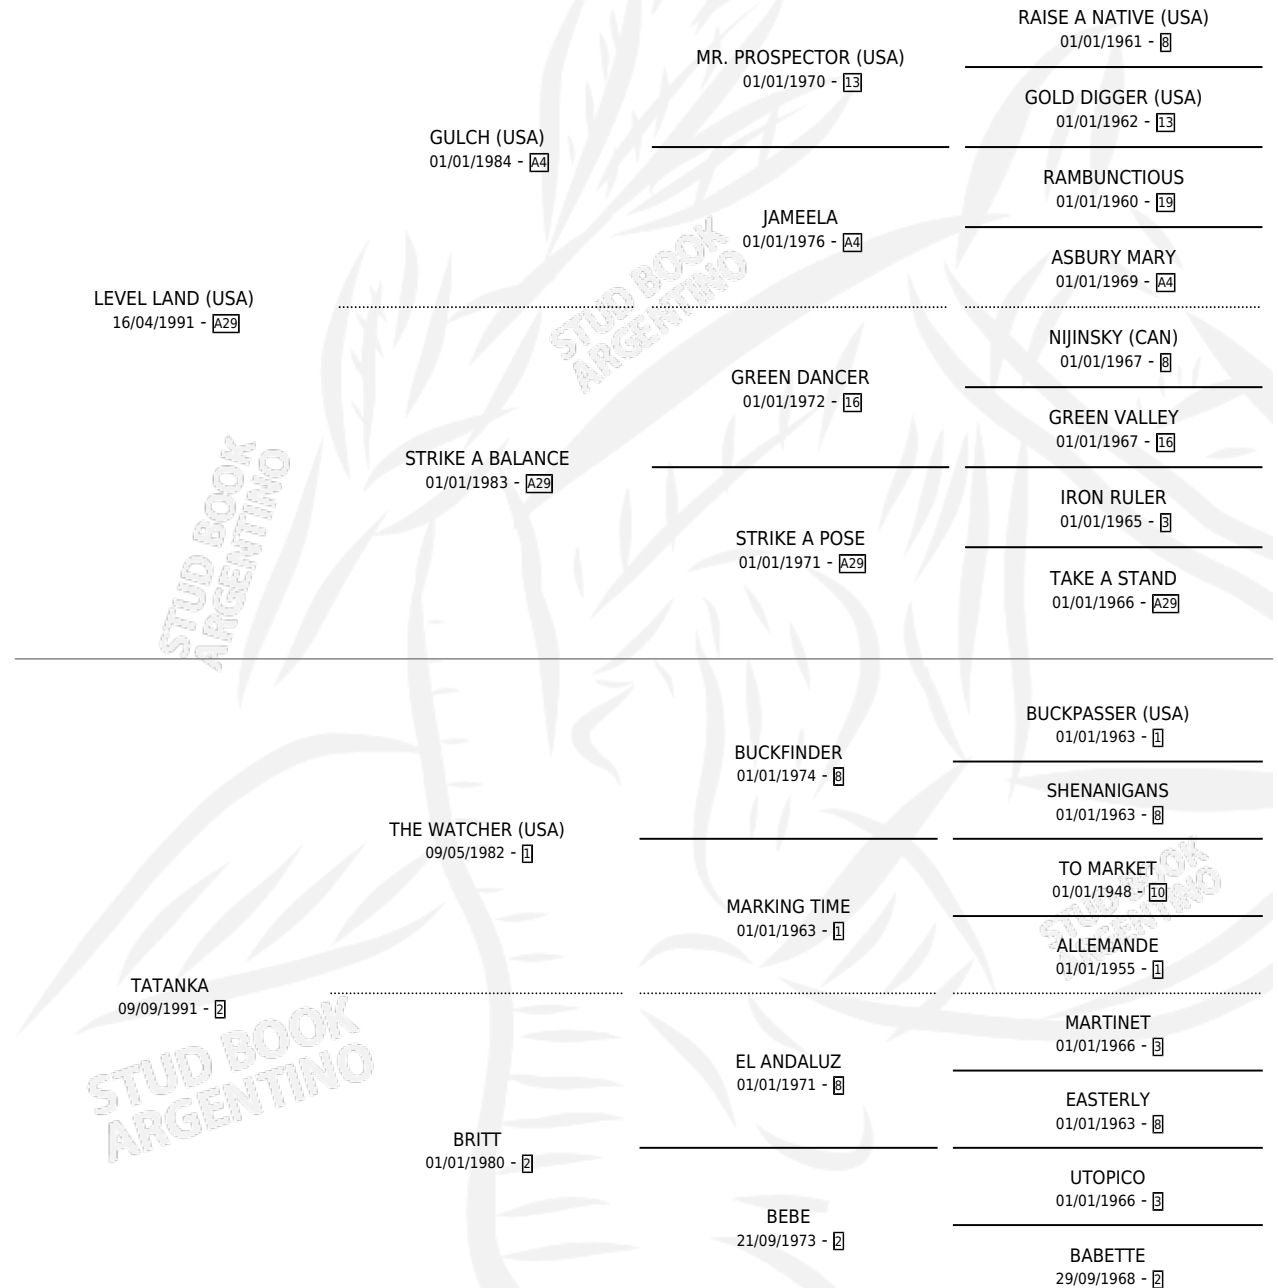

NELVA

por LEVEL LAND (USA) y TATANKA por THE WATCHER (USA)

Argentina · Hembra · Alazan · SP · 23/10/2001
Familia 2-g · Volumen 37

ESTADO

TIPIFICACIÓN SANGUÍNEA	X
TIPIFICACIÓN POR ADN	X
PASAPORTE	X
IDENTIFICACIÓN POR MICROCHIP	X
REPRODUCTOR	X

Lugar de nacimiento: America
Criador: Lencina Nestor Jose

PEDIGREE

NELVA

Datos oficiales del Stud Book Argentino

Documento generado el 11/05/2026

studbook.org.ar