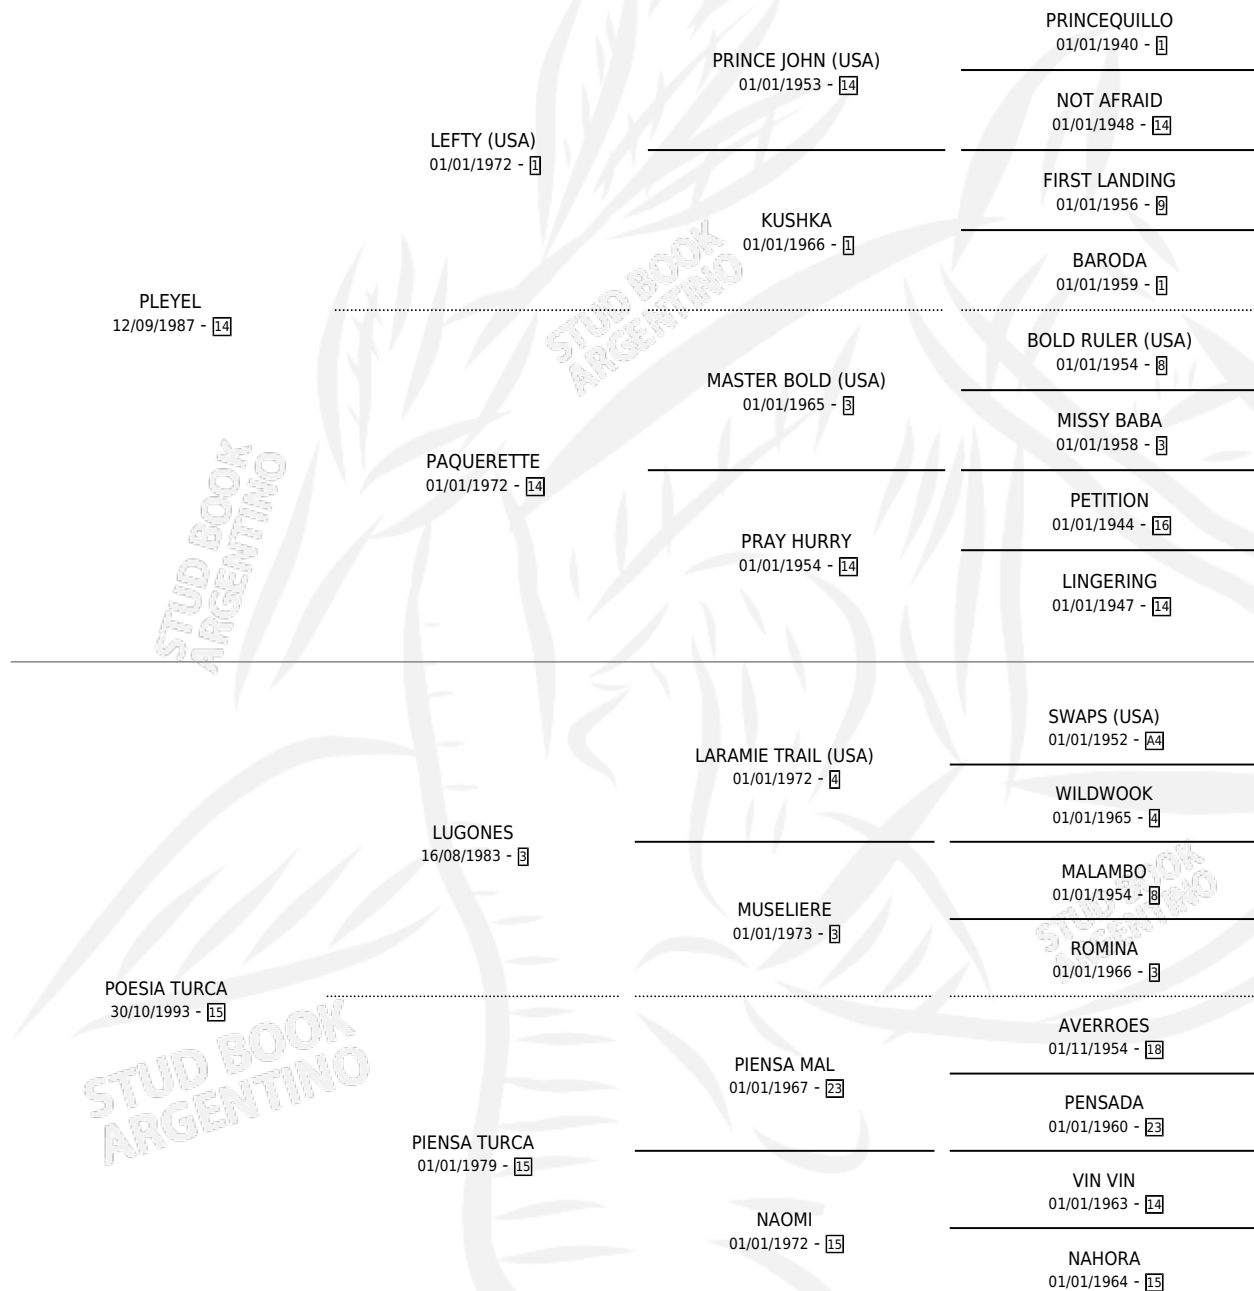

TURCO PLEY

por PLEYEL y POESIA TURCA por LUGONES

Argentina · Macho · Zaino · SP · 05/12/2001
Familia 15-d · Volumen 37

ESTADO

TIPIFICACIÓN SANGUÍNEA	✓
TIPIFICACIÓN POR ADN	X
PASAPORTE	X
IDENTIFICACIÓN POR MICROCHIP	X
REPRODUCTOR	X

Lugar de nacimiento: Nora Mabel
Criador: Chiaramello Eduardo Emilio

PEDIGREE