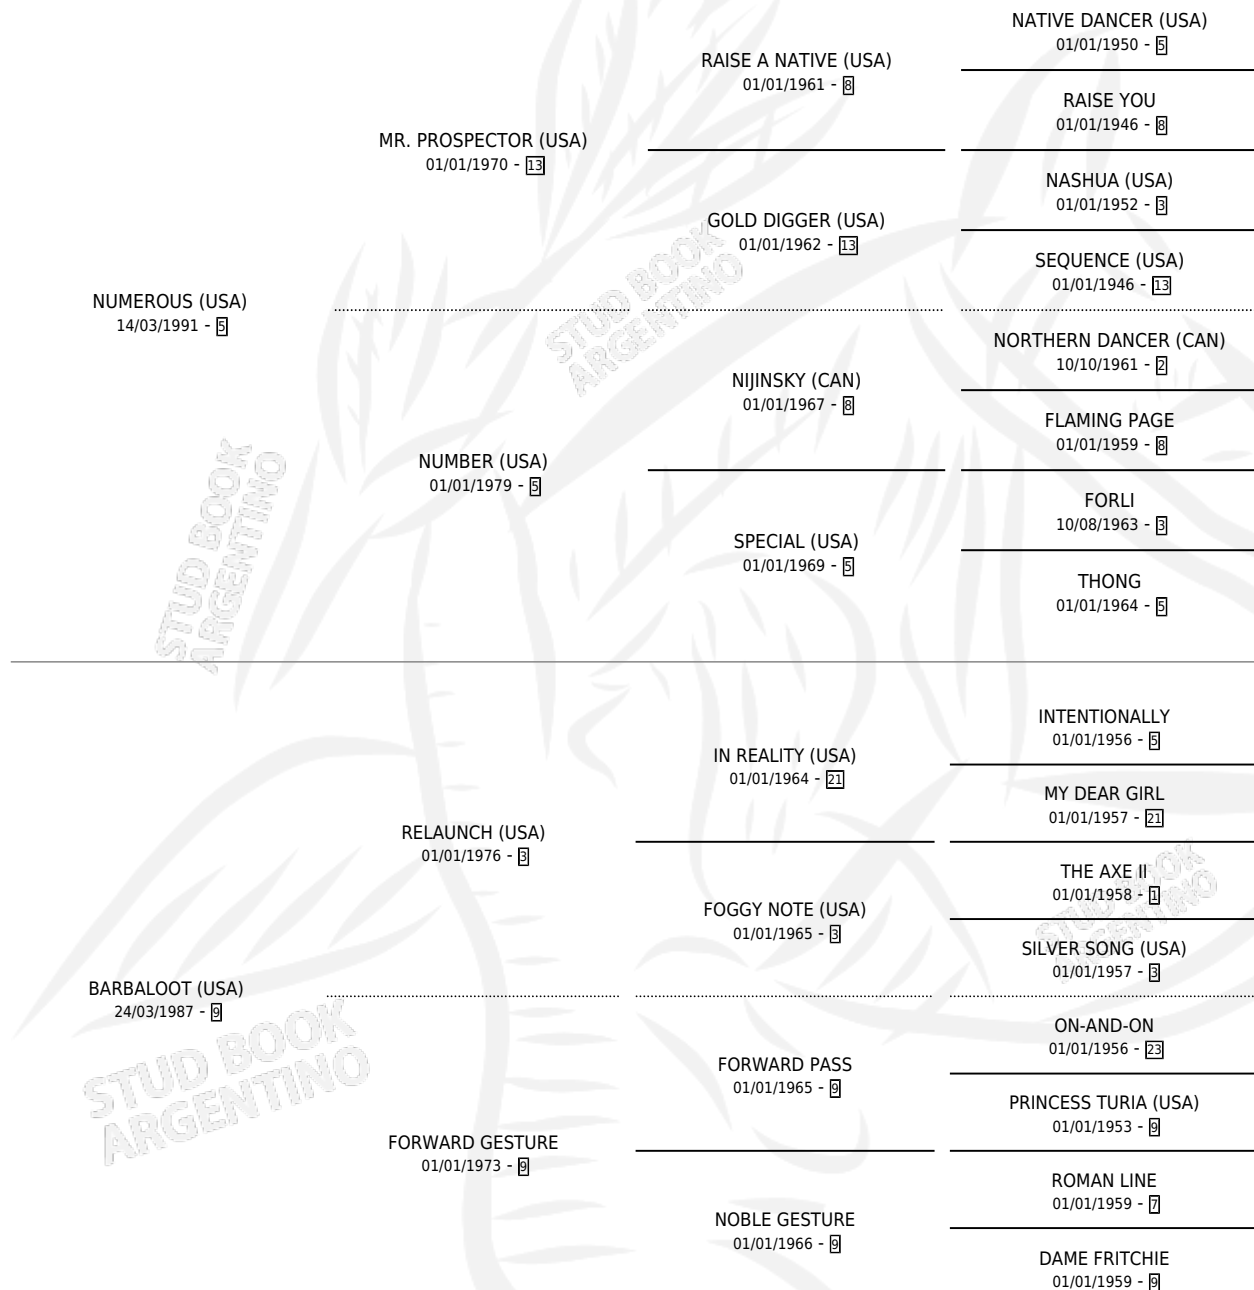

BAMMIAN

por **NUMEROUS (USA)** y **BARBALOOT (USA)** por **RELAUNCH (USA)**

Argentina · Macho · Tordillo · SP · 24/10/2001
Familia 9-f · Volumen 37

ESTADO

TIPIFICACIÓN SANGUÍNEA	✓
TIPIFICACIÓN POR ADN	X
PASAPORTE	X
IDENTIFICACIÓN POR MICROCHIP	X
REPRODUCTOR	X

Lugar de nacimiento: Los Cerros De Loma Verde
Criador: Sin dato

PEDIGREE

CAMPAÑA

Solo carreras oficiales de Argentina

POR EDAD

EDAD	CC	1°	2°	3°	4°	5°	NP	CLC	CLG	CLCG1	CLGG1	IMPORTE	GANANCIA / CC
3 AÑOS	4	0	0	1	0	1	2	0	0	0	0	\$1,600	\$400
4 AÑOS	5	0	0	0	1	0	4	0	0	0	0	\$800	\$160
5 AÑOS	17	2	2	2	2	0	9	0	0	0	0	\$30,125	\$1,772
TOTALES	26	2	2	3	3	1	15	0	0	0	0	\$32,525	\$1,251
%		7.7%	7.7%	11.5%	11.5%	3.8%	57.7%	0.0%	0.0%	0.0%	0.0%		

Ganador de 2 carreras en San Isidro y Palermo - \$32,525, a los 5 años.

POR DISTANCIA

HIPODROMO	CC	1°	2°	3°	4°	5°	NP	CLC	CLG	CLCG1	CLGG1	IMPORTE
SAN ISIDRO	17	1	1	2	1	0	12	0	0	0	0	\$17,075
1100 MTS	3	0	0	0	0	0	3	0	0	0	0	\$0
1200 MTS	8	1	1	2	0	0	4	0	0	0	0	\$16,275
1000 MTS	4	0	0	0	0	0	4	0	0	0	0	\$0
1400 MTS	2	0	0	0	1	0	1	0	0	0	0	\$800
PALERMO	5	1	1	0	2	0	1	0	0	0	0	\$13,850
1200 MTS	3	1	1	0	1	0	0	0	0	0	0	\$12,750
1400 MTS	2	0	0	0	1	0	1	0	0	0	0	\$1,100
LA PLATA	4	0	0	1	0	1	2	0	0	0	0	\$1,600
1300 MTS	1	0	0	0	0	0	1	0	0	0	0	\$0
1200 MTS	2	0	0	0	0	1	1	0	0	0	0	\$400
1400 MTS	1	0	0	1	0	0	0	0	0	0	0	\$1,200