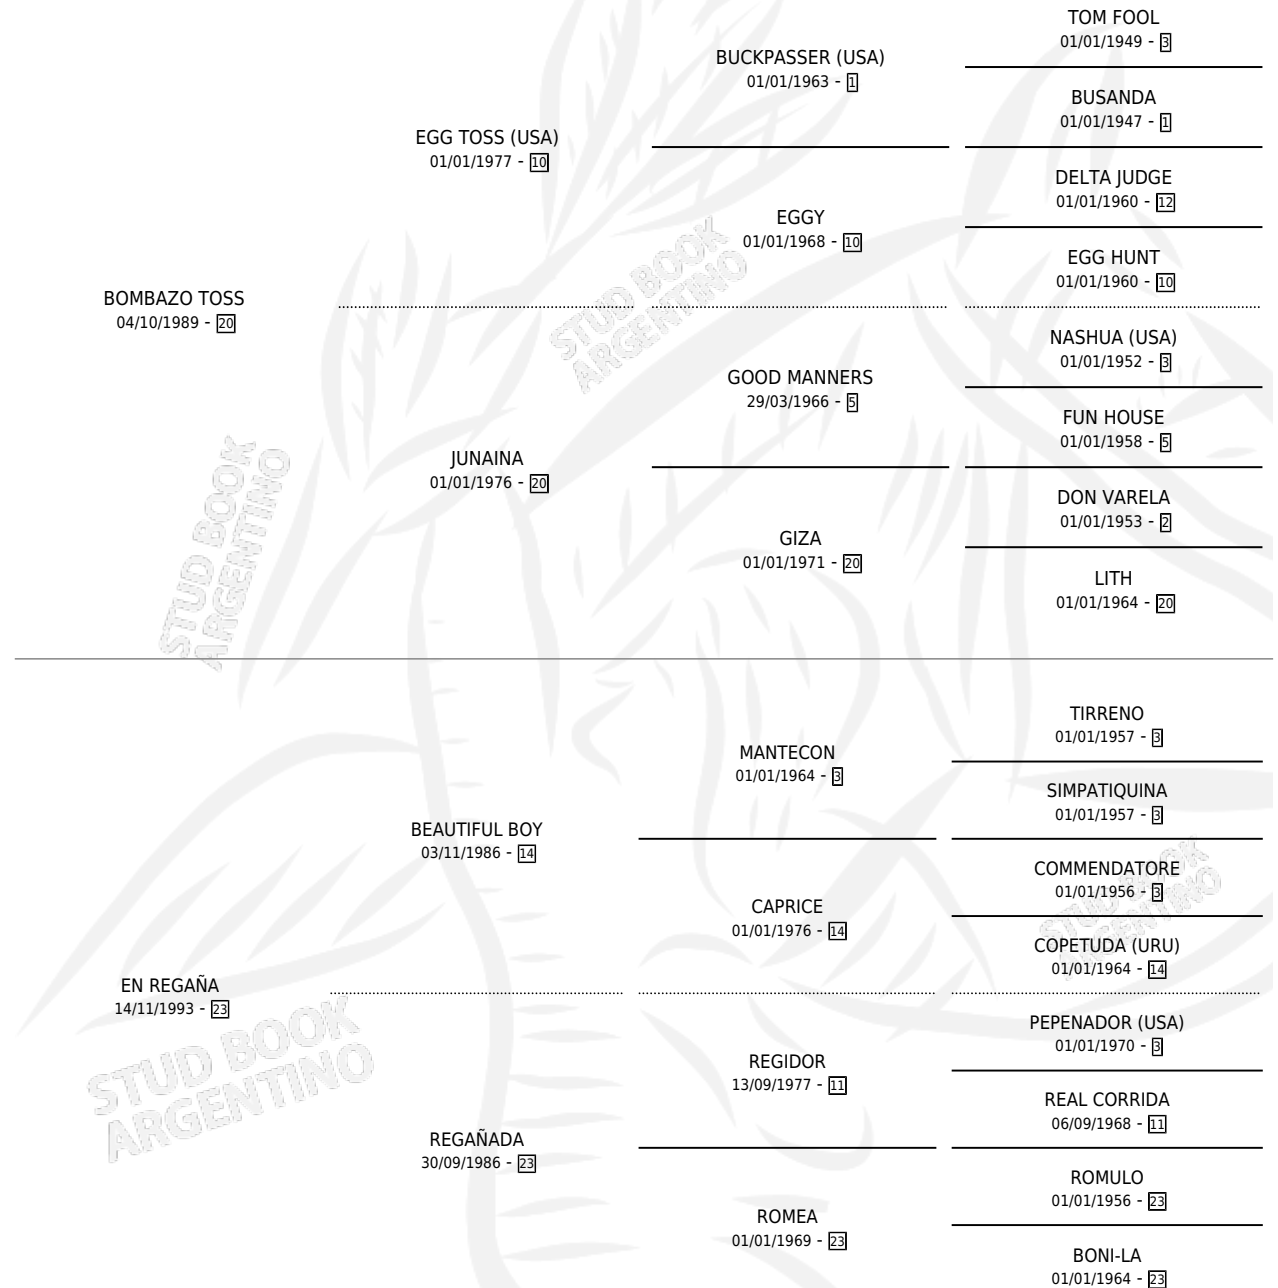

BOM REGAÑO

por **BOMBAZO TOSS** y **EN REGAÑA** por **BEAUTIFUL BOY**

Argentina · Macho · Alazan Tostado · SP · 16/11/2001
Familia 23-a · Volumen 37

ESTADO

TIPIFICACIÓN SANGUÍNEA	✓
TIPIFICACIÓN POR ADN	X
PASAPORTE	X
IDENTIFICACIÓN POR MICROCHIP	X
REPRODUCTOR	X

Lugar de nacimiento: Los Castaños

Criador: Sin dato

PEDIGREE

CAMPAÑA

Solo carreras oficiales de Argentina

POR EDAD

EDAD	CC	1°	2°	3°	4°	5°	NP	CLC	CLG	CLCG1	CLGG1	IMPORTE	GANANCIA / CC
4 AÑOS	2	0	0	0	0	0	2	0	0	0	0	\$0	\$0
TOTALES	2	0	0	0	0	0	2	0	0	0	0	\$0	\$0
%		0.0%	0.0%	0.0%	0.0%	0.0%	100%	0.0%	0.0%	0.0%	0.0%		