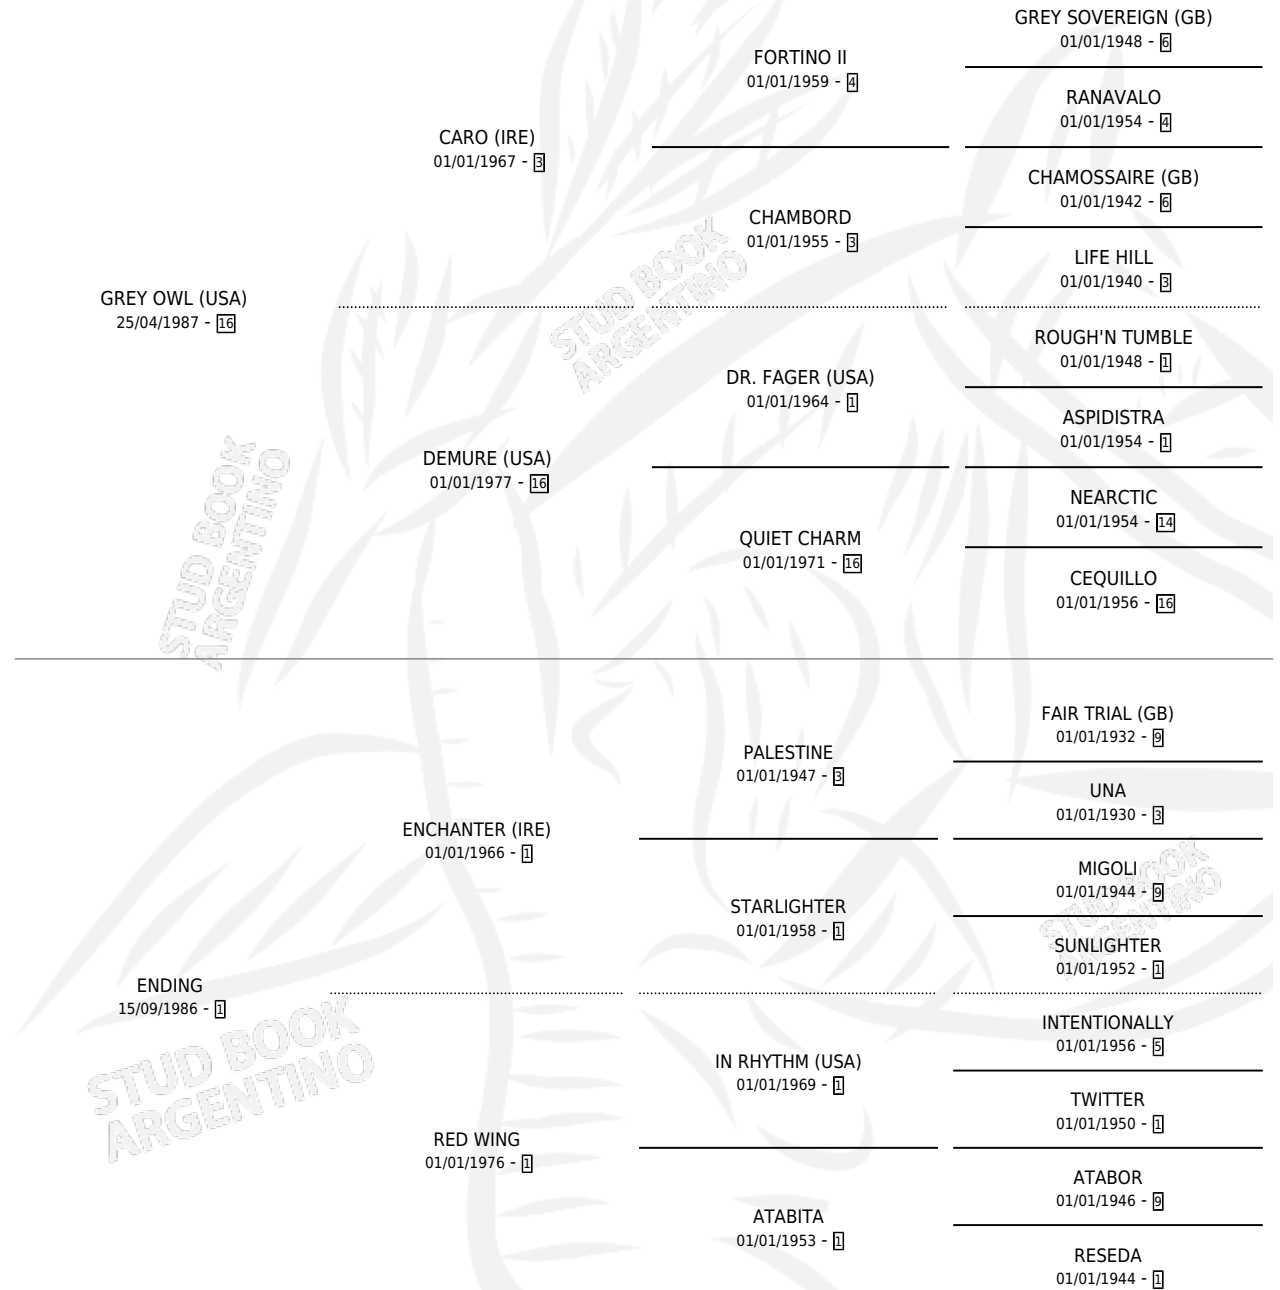

SERAFINA OWL

por GREY OWL (USA) y ENDING por ENCHANTER (IRE)

Argentina · Hembra · Alazan · SP · 14/10/2001
Familia 1-s · Volumen 37

ESTADO

TIPIFICACIÓN SANGUÍNEA	X
TIPIFICACIÓN POR ADN	X
PASAPORTE	X
IDENTIFICACIÓN POR MICROCHIP	X
REPRODUCTOR	X

Lugar de nacimiento: Catorce de Julio

Criador: Sin dato

PEDIGREE