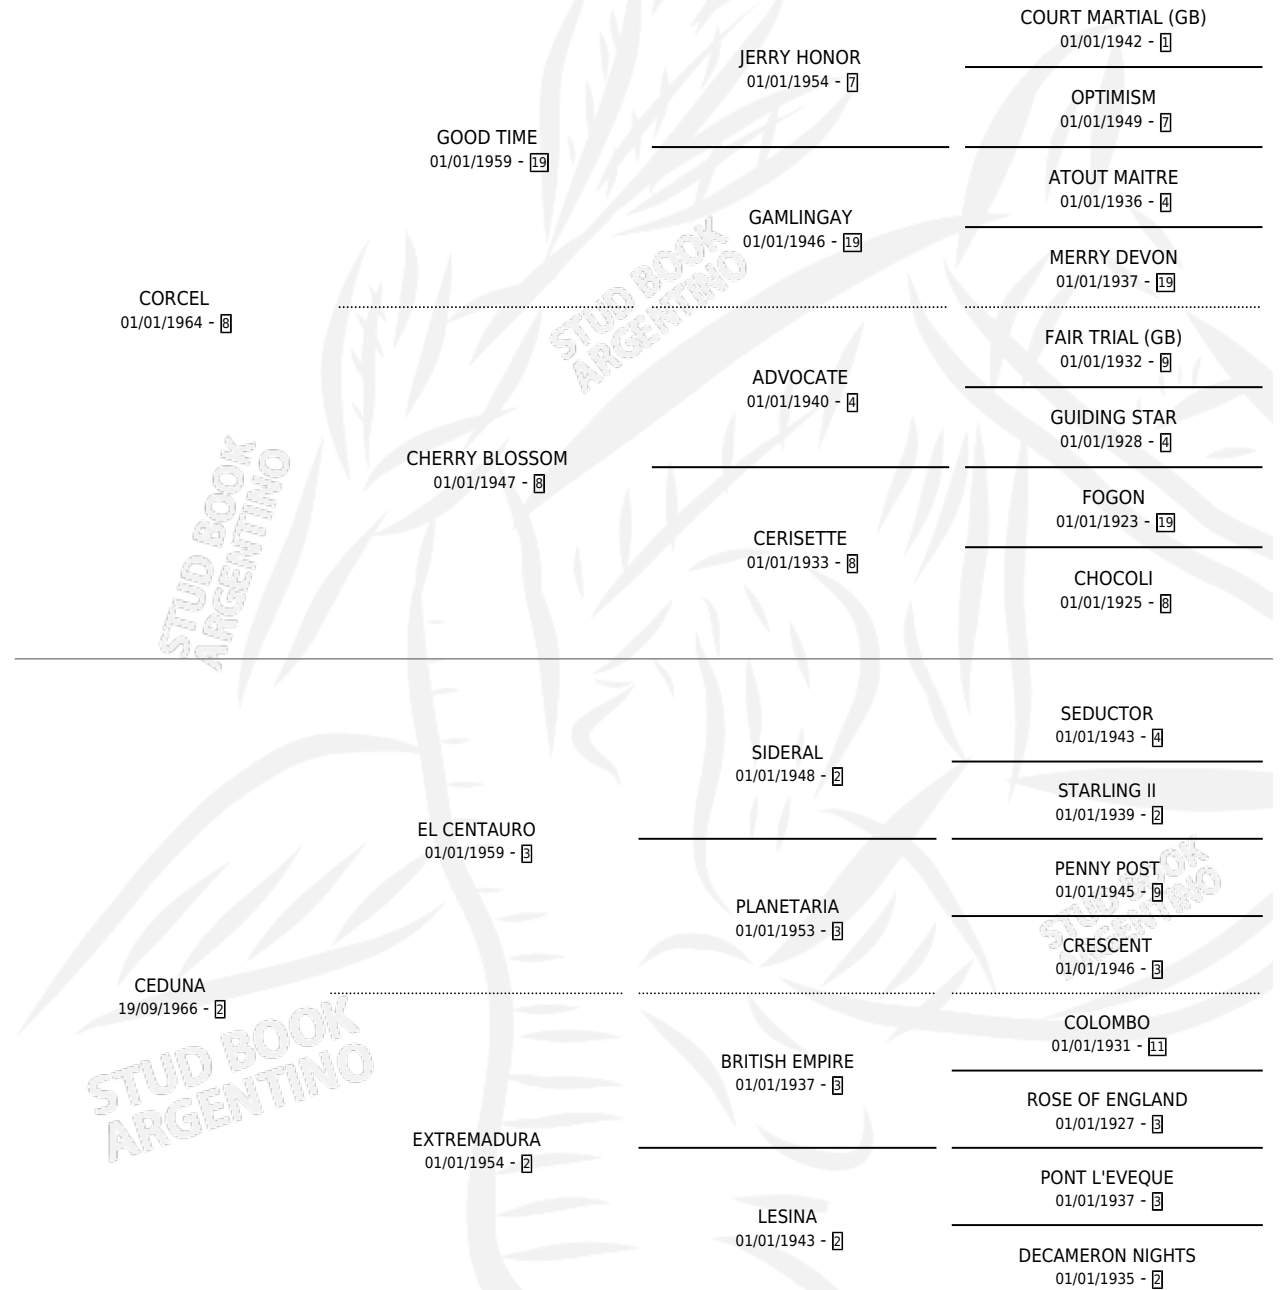

CEDRIA

por CORCEL y CEDUNA por EL CENTAURO

Argentina · Hembra · Zaino · SP · 09/08/1974
Familia 2-n · Volumen 28

ESTADO

TIPIFICACIÓN SANGUÍNEA	X
TIPIFICACIÓN POR ADN	X
PASAPORTE	X
IDENTIFICACIÓN POR MICROCHIP	X
REPRODUCTOR	✓

Lugar de nacimiento: Campo particular

Criador: Sin dato

~

HIJOS

	MACHOS	HEMBRAS
4 NACIERON	0	4
SIN ACTUACIONES		

PEDIGREE

S

mientos 3 / Efectividad 75.00%

PADRILLO	PRODUCTO	CRIADOR	1ER SERVICIO	ÚLTIMO SERVICIO
MALAY	Ø		03/10/1986	07/10/1986
CEDRIA	MALAYCA (H ZD, 23/09/1986)	SIN DATO	07/10/1985	09/10/1985
PEZ PILOTO	SPRING FISH (H Z, 21/09/1984)	SIN DATO		
PEZ PILOTO	WINTER SPRING (H Z, 27/09/1985)	SIN DATO		