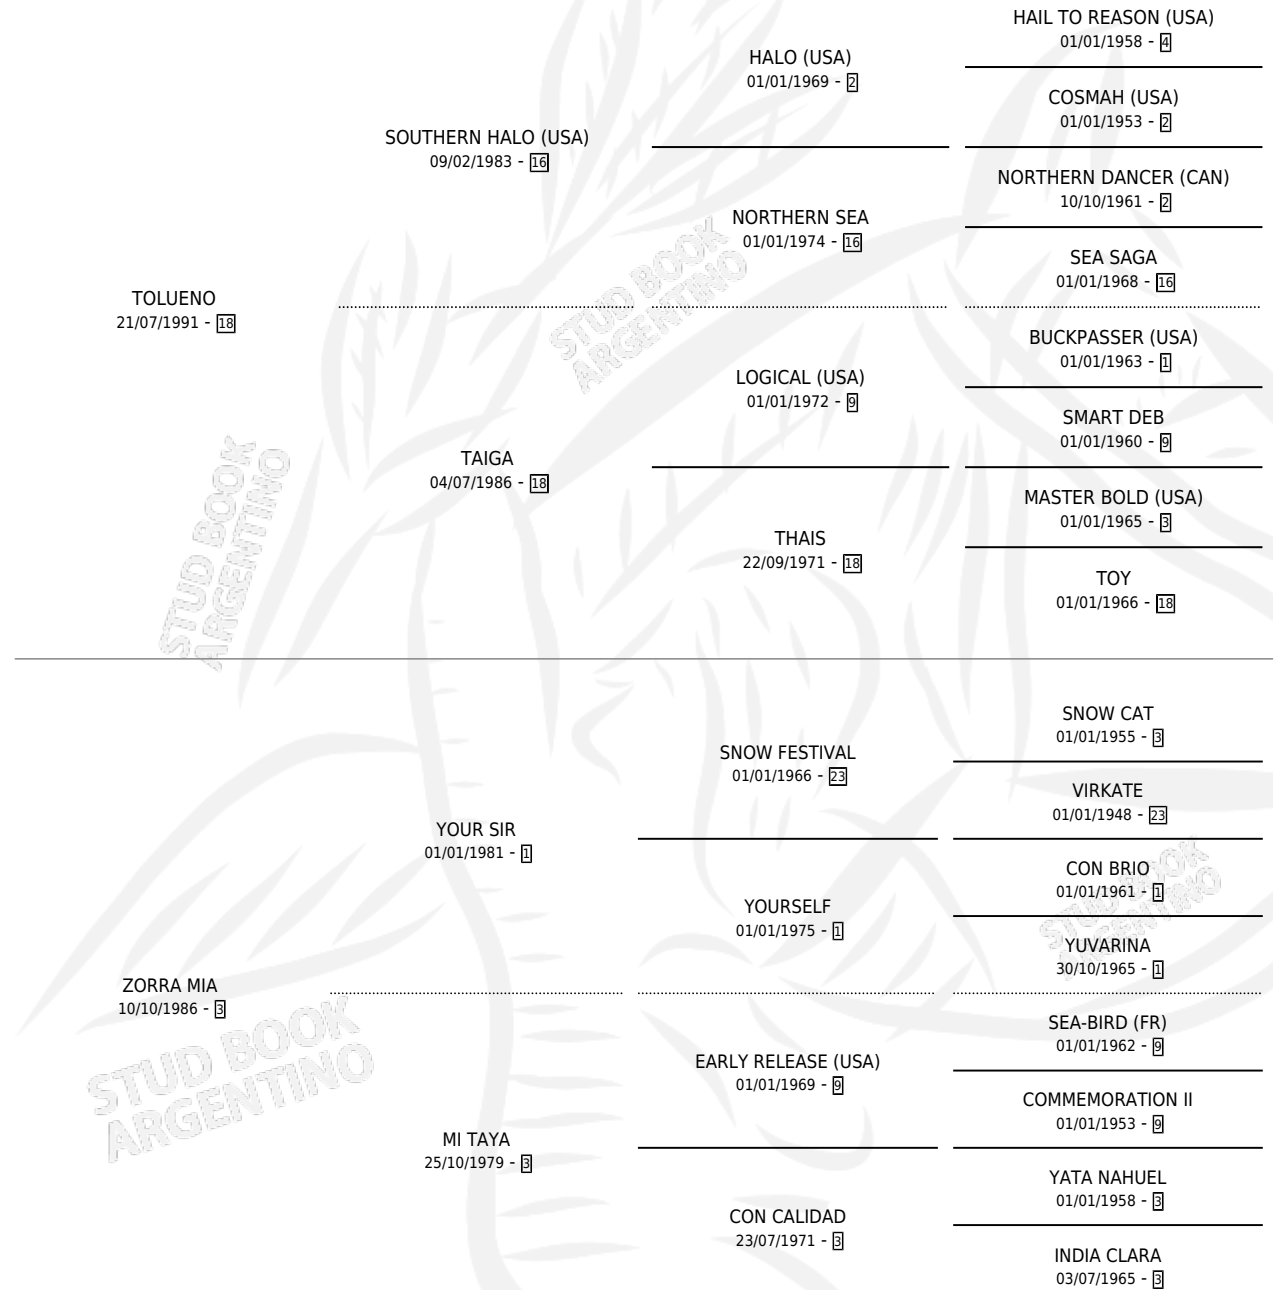

DOMINGUERA TOL

por **TOLUENO** y **ZORRA MIA** por **YOUR SIR**

Argentina · Hembra · Alazan · SP · 11/11/2001
Familia 3-d · Volumen 37

ESTADO

TIPIFICACIÓN SANGUÍNEA	X
TIPIFICACIÓN POR ADN	X
PASAPORTE	X
IDENTIFICACIÓN POR MICROCHIP	X
REPRODUCTOR	X

Lugar de nacimiento: Rincon del Ayui

Criador: Rincon del Ayui

PEDIGREE

DOMINGUERA TOL

Datos oficiales del Stud Book Argentino

Documento generado el 12/06/2026

studbook.org.ar