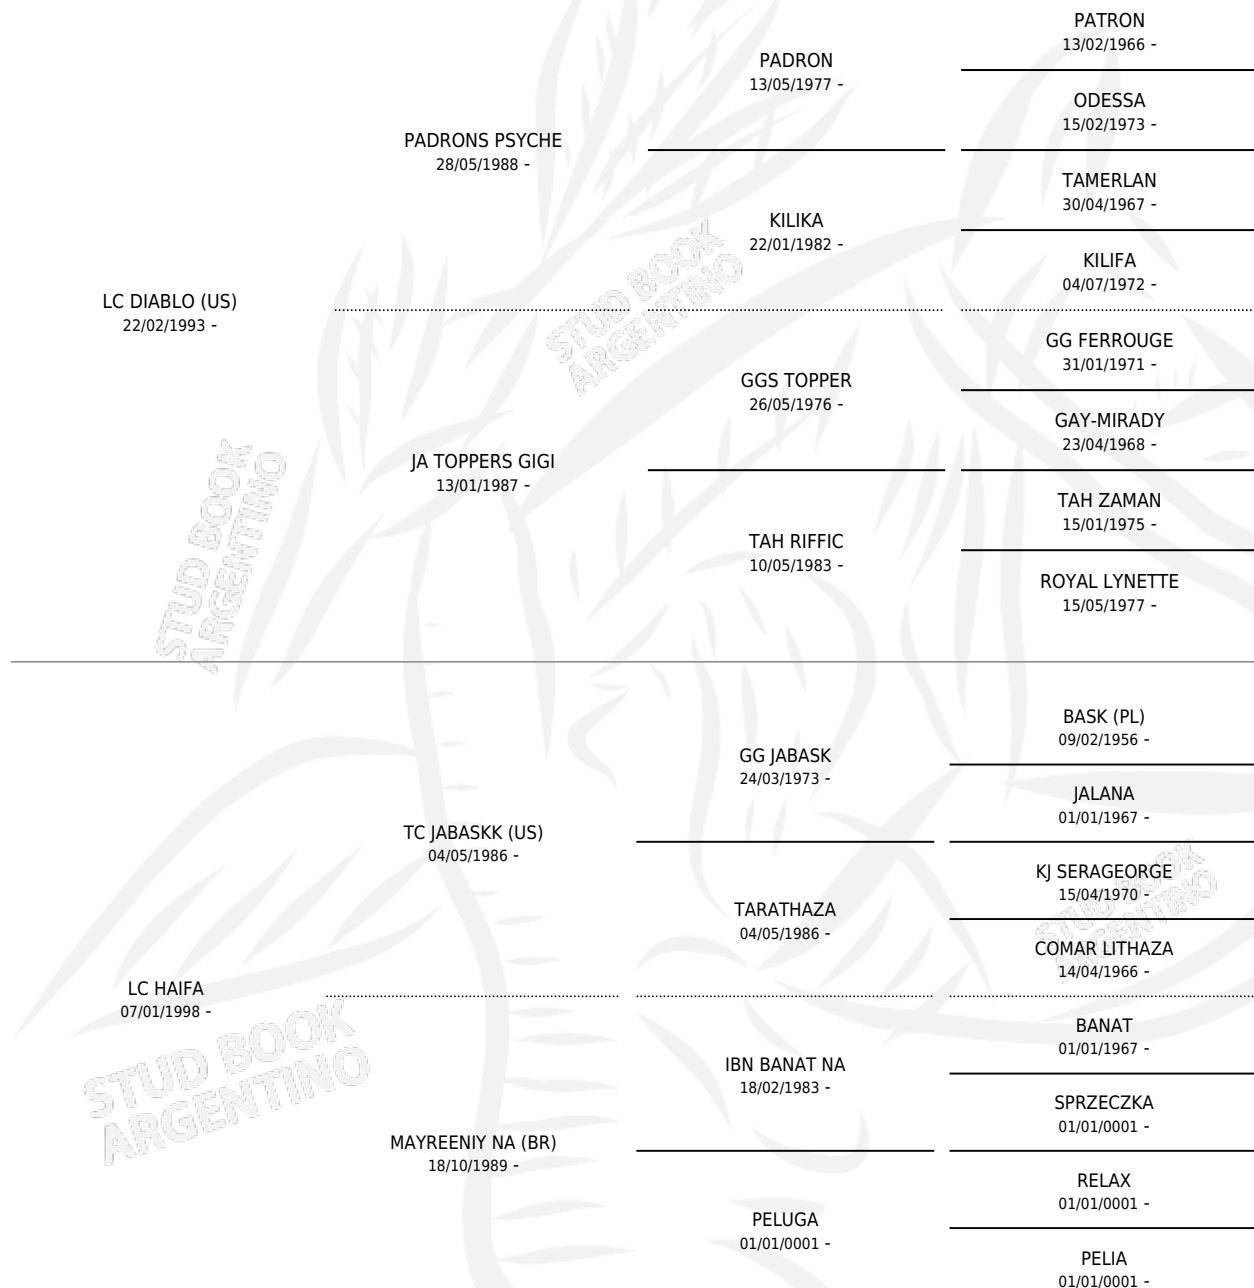

LC AKIHABARA

por LC DIABLO (US) y LC HAIFA por TC JABASKK (US)

Argentina · Hembra · Alazan Tostado · AP · 01/01/2002
Familia · Volumen 38

ESTADO

TIPIFICACIÓN SANGUÍNEA	✓
TIPIFICACIÓN POR ADN	X
PASAPORTE	X
IDENTIFICACIÓN POR MICROCHIP	X
REPRODUCTOR	X

Lugar de nacimiento: La Catalina

Criador: La Catalina

PEDIGREE