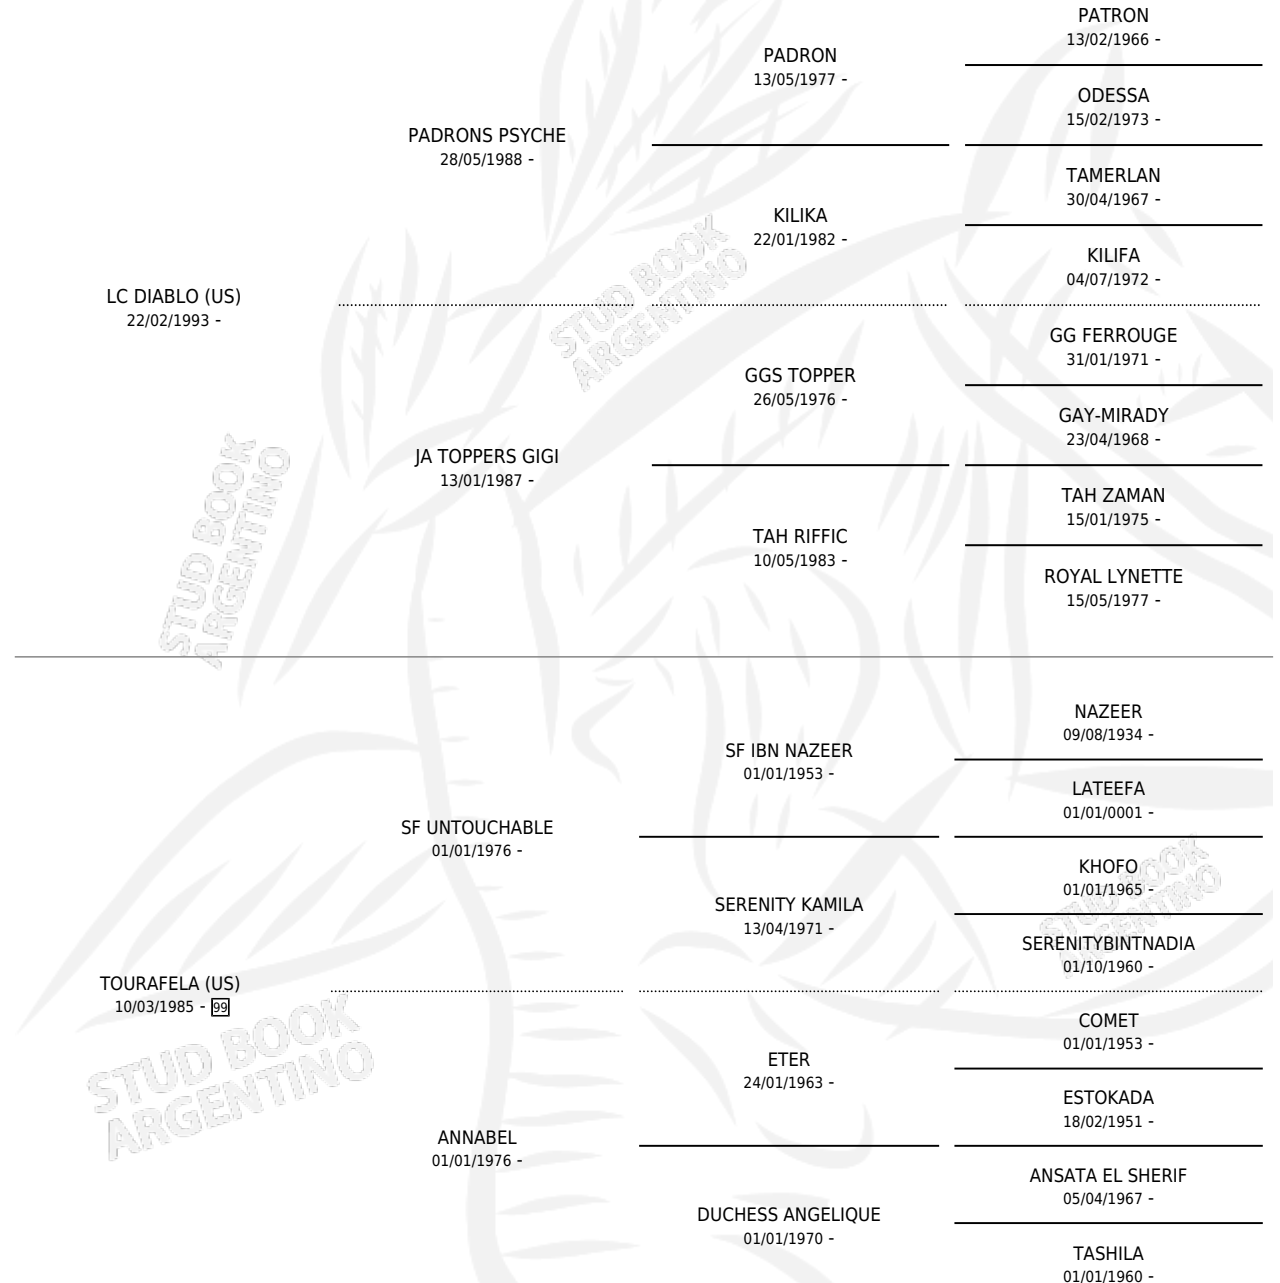

LC KATMANDU

por LC DIABLO (US) y TOURAFELA (US) por SF UNTOUCHABLE

Argentina · Macho · Alazan · AP · 07/01/2002
Familia 99 · Volumen 38

ESTADO

TIPIFICACIÓN SANGUÍNEA	✓
TIPIFICACIÓN POR ADN	X
PASAPORTE	X
IDENTIFICACIÓN POR MICROCHIP	X
REPRODUCTOR	X

Lugar de nacimiento: La Catalina

Criador: La Catalina

PEDIGREE

LC KATMANDU

Datos oficiales del Stud Book Argentino

Documento generado el 03/05/2026

studbook.org.ar