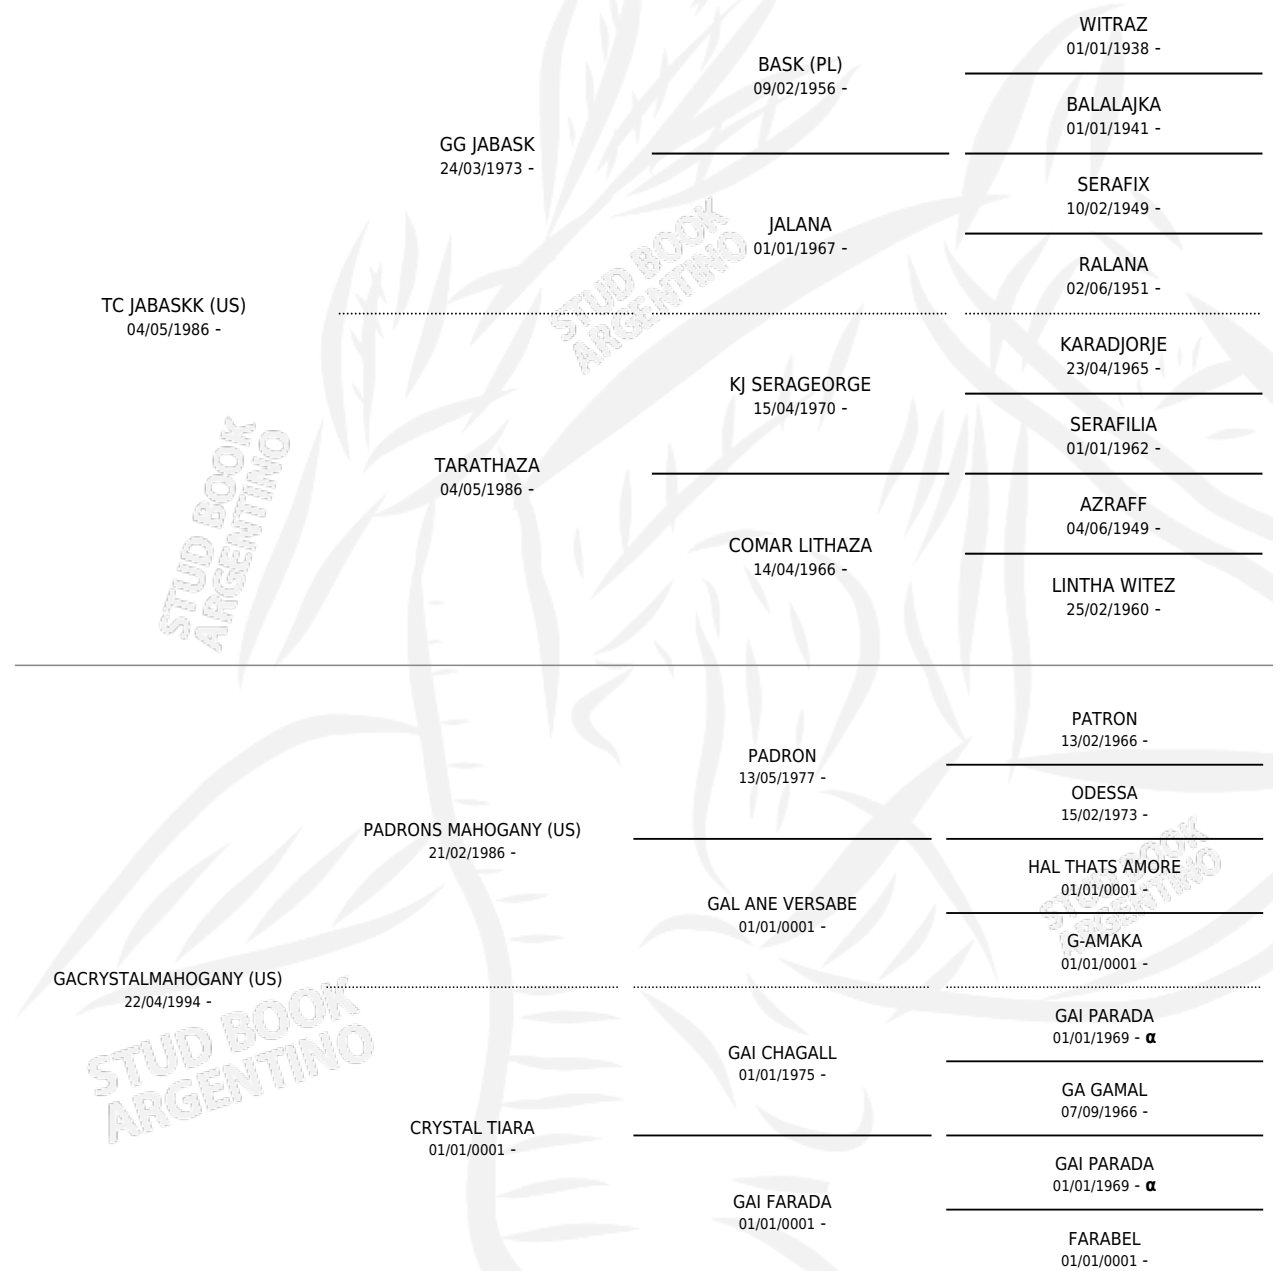

Lugar de nacimiento: La Catalina
Criador: Pelham Georgina

~

HIJOS

	MACHOS	HEMBRAS
6 NACIERON	2	4
SIN ACTUACIONES		

PEDIGREE

INBREEDING : α

S

mientos 6 / Efectividad 66.67%