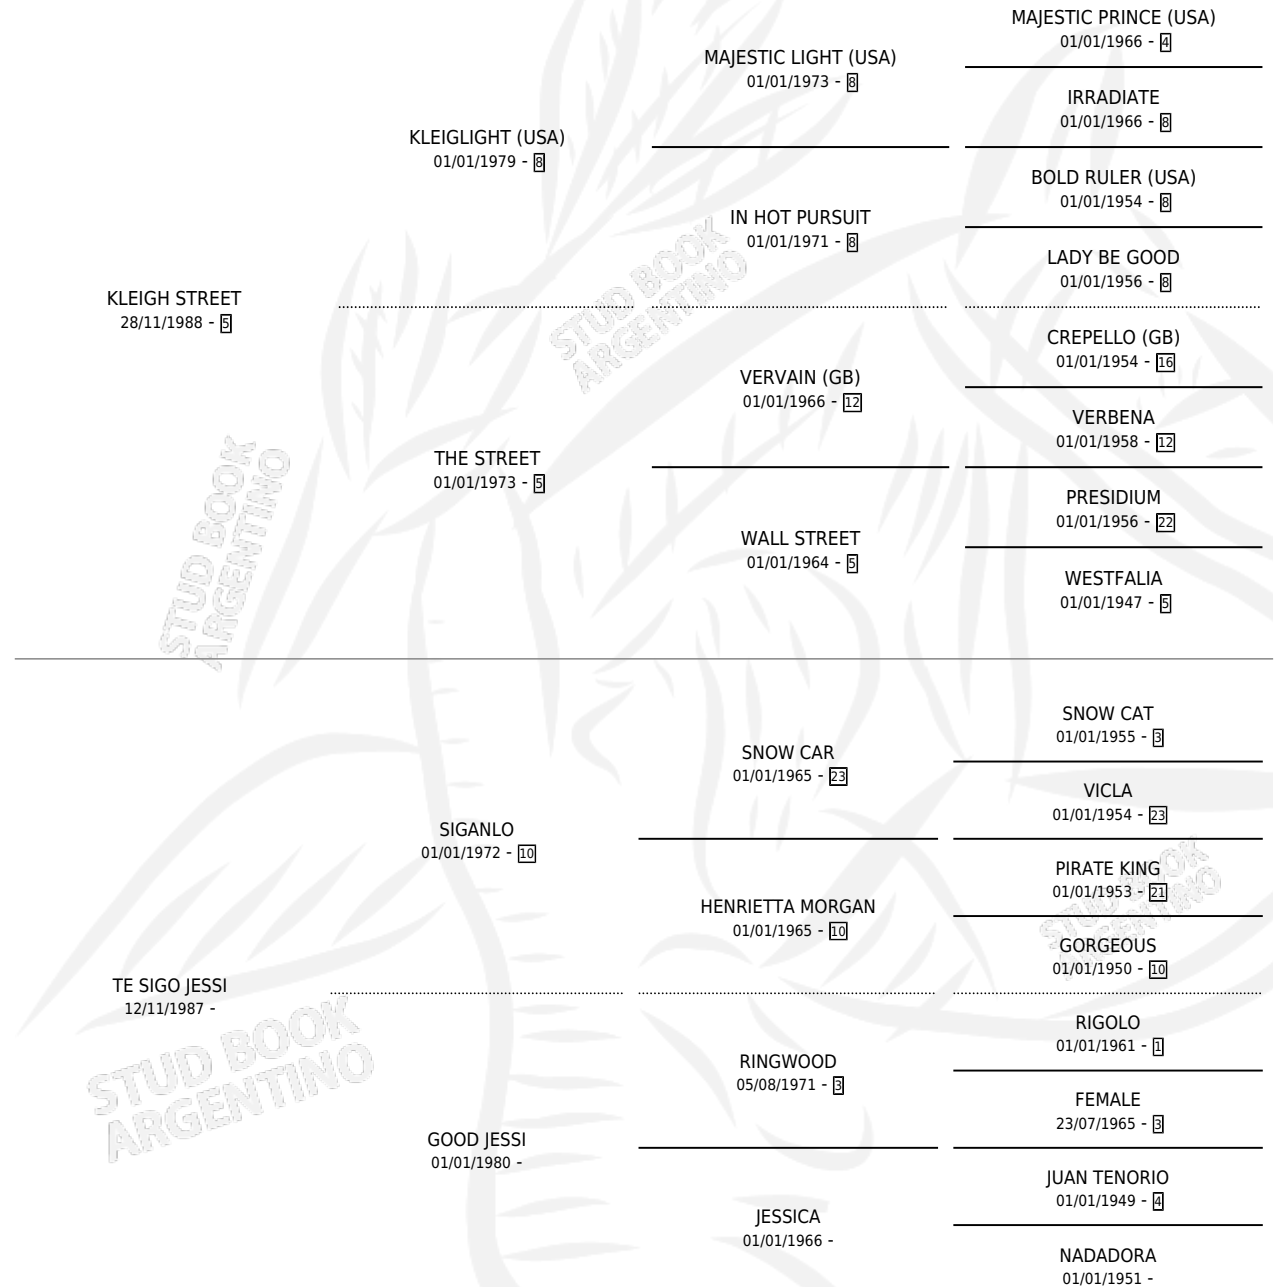

SEGUIME SI PODES

por KLEIGH STREET y TE SIGO JESSI por SIGANLO

Argentina · Hembra · Zaino · SP · 20/11/2001
Familia · Volumen 37

ESTADO

TIPIFICACIÓN SANGUÍNEA	X
TIPIFICACIÓN POR ADN	X
PASAPORTE	X
IDENTIFICACIÓN POR MICROCHIP	X
REPRODUCTOR	X

Lugar de nacimiento: Cariloo

Criador: Sin dato

PEDIGREE

SEGUIME SI PODES

Datos oficiales del Stud Book Argentino

Documento generado el 14/05/2026

studbook.org.ar