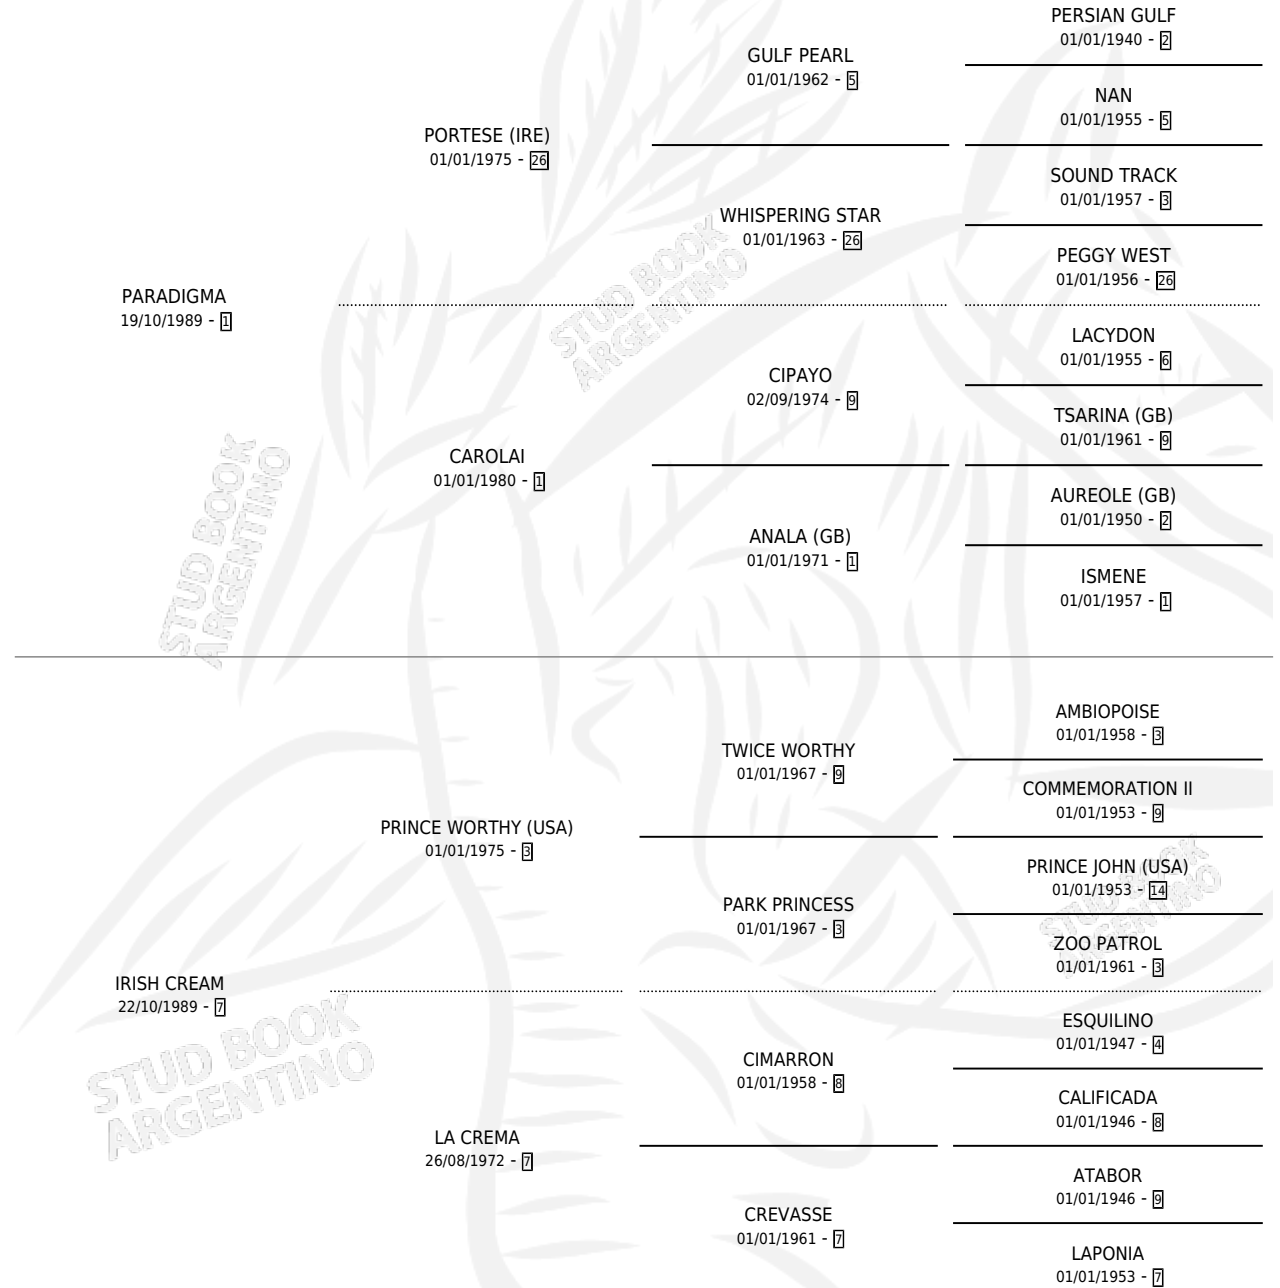

CREAM BOM BOM

por PARADIGMA y IRISH CREAM por PRINCE WORTHY (USA)

Argentina · Macho · Zaino · SP · 19/11/2001
Familia 7-d · Volumen 37

ESTADO

TIPIFICACIÓN SANGUÍNEA	✓
TIPIFICACIÓN POR ADN	X
PASAPORTE	X
IDENTIFICACIÓN POR MICROCHIP	X
REPRODUCTOR	X

Lugar de nacimiento: La Soñada
Criador: La Soñada

PEDIGREE

CREAM BOM BOM

Datos oficiales del Stud Book Argentino

Documento generado el 09/05/2026

studbook.org.ar