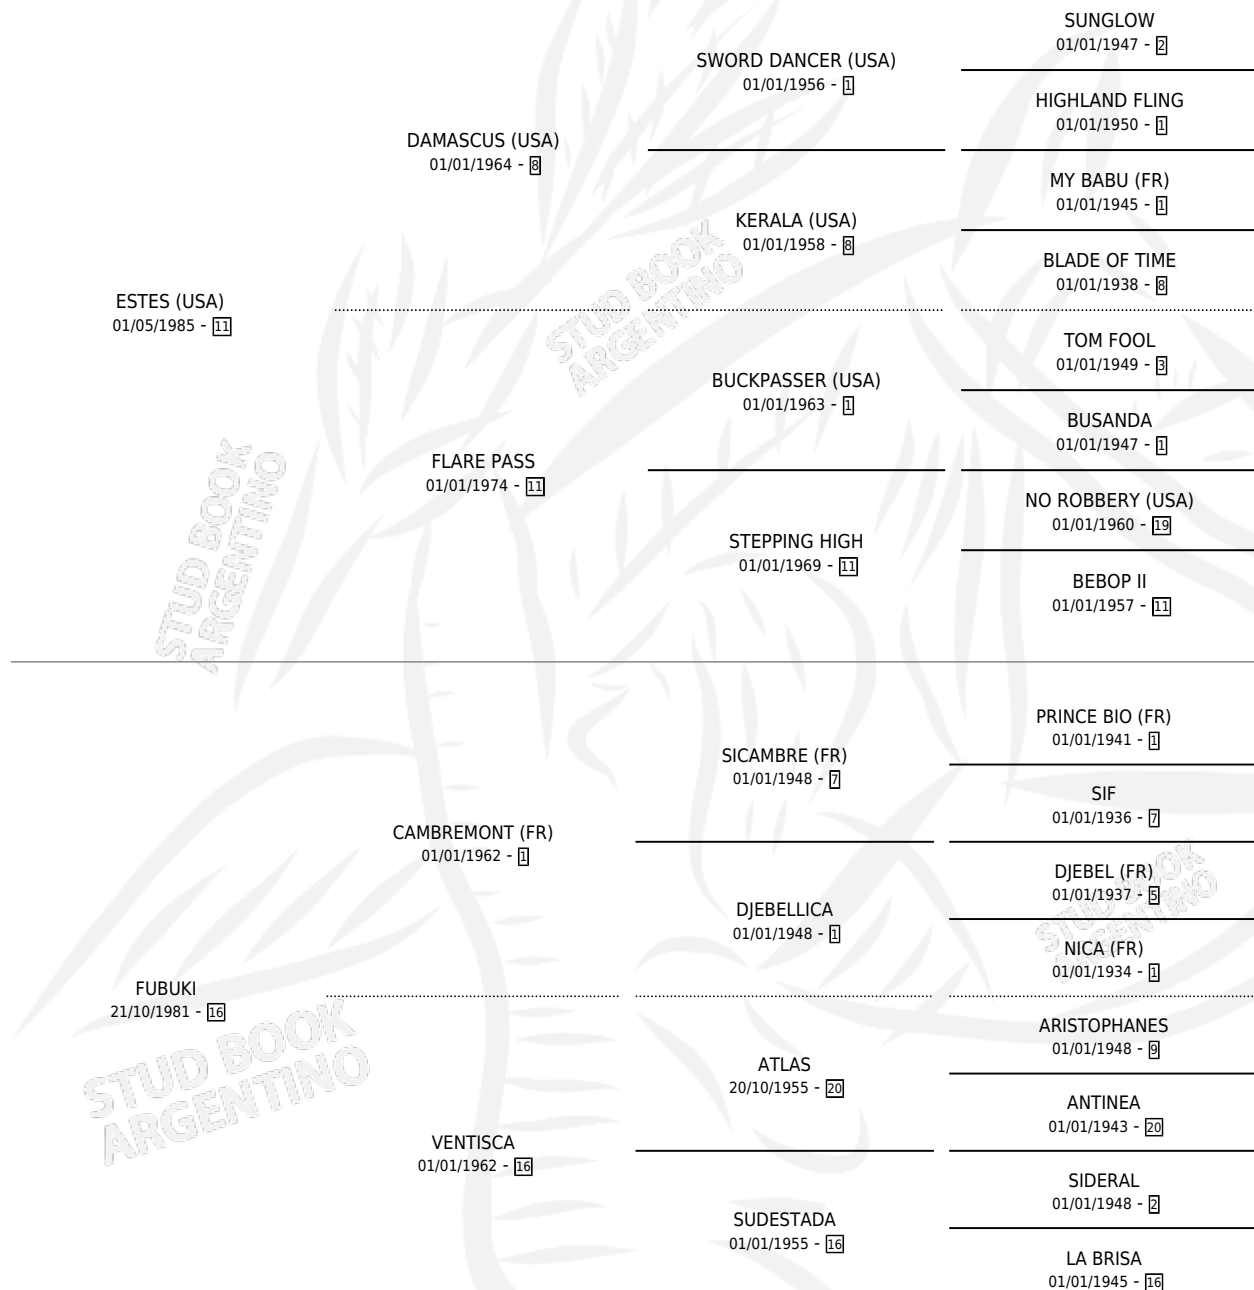

ES DE FABULA

por ESTES (USA) y FUBUKI por CAMBREMONT (FR)

Argentina · Macho · Zaino · SP · 30/10/2001
Familia 16-e · Volumen 37

ESTADO

TIPIFICACIÓN SANGUÍNEA	✓
TIPIFICACIÓN POR ADN	X
PASAPORTE	X
IDENTIFICACIÓN POR MICROCHIP	X
REPRODUCTOR	X

Lugar de nacimiento: Ojos Verdes

Criador: Ojos Verdes

PEDIGREE

CAMPAÑA

Solo carreras oficiales de Argentina

POR EDAD

EDAD	CC	1°	2°	3°	4°	5°	NP	CLC	CLG	CLCG1	CLGG1	IMPORTE	GANANCIA / CC
2 AÑOS	3	0	0	0	1	1	1	1	0	0	0	\$1,160	\$387
3 AÑOS	9	0	0	0	0	0	9	0	0	0	0	\$0	\$0
4 AÑOS	3	0	0	0	0	0	3	0	0	0	0	\$0	\$0
5 AÑOS	1	0	0	0	0	0	1	0	0	0	0	\$0	\$0
TOTALES	16	0	0	0	1	1	14	1	0	0	0	\$1,160	\$73
%		0.0%	0.0%	0.0%	6.3%	6.3%	87.5%	6.3%	0.0%	0.0%	0.0%		