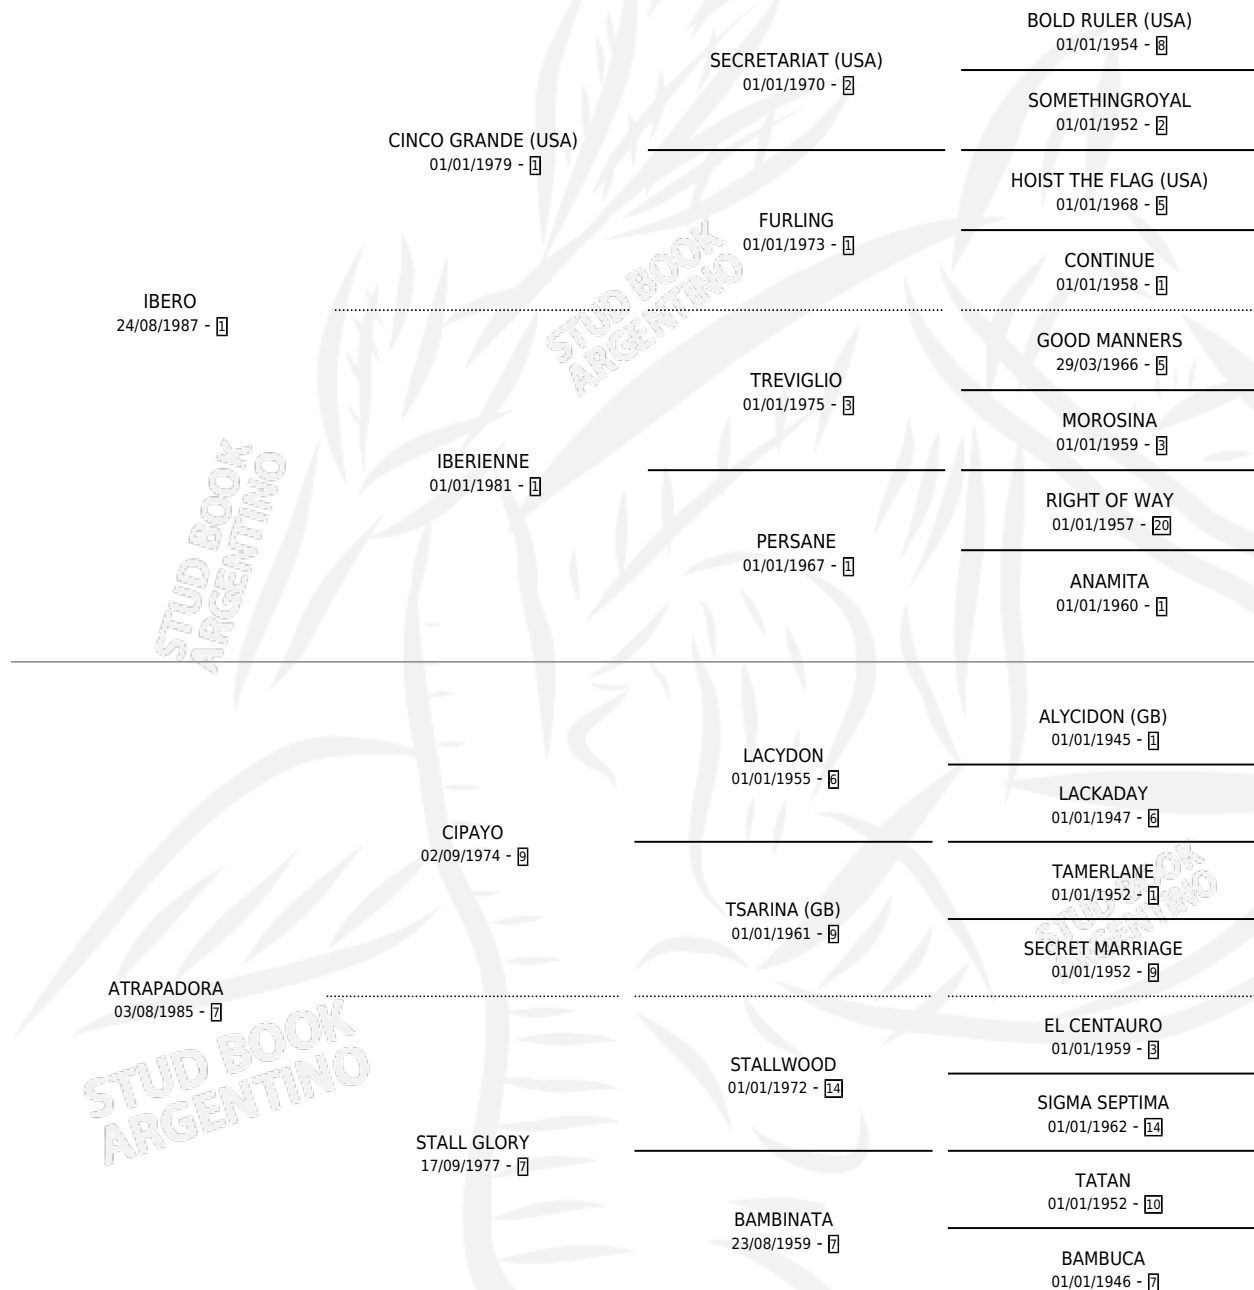

Lugar de nacimiento: Las Dos Manos

Criador: Las Dos Manos

~

HIJOS

	MACHOS	HEMBRAS
10 NACIERON	8	2
6 CORRIERON	5	1
3 GANARON	2	1
0 GANADORES CL	0 GANADORES GR	0 GANADORES G1

PEDIGREE

CAMPAÑA

Solo carreras oficiales de Argentina